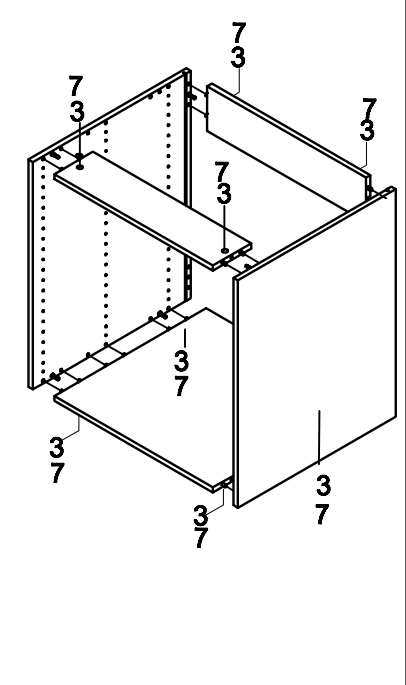

- No. 1**  x 2
- No. 2**  x 2
- No. 3**  x 8
- No. 4**  x 8
- No. 5**  x 15
- No. 6**  x 2
- No. 7**  x 8
- No. 8**  x 5

Mont. vejl. Underskab m 1 låge

Nobia Danmark

Rev/Dato.	05.10.09 Bagklædning tilpasset	HEL	Forside = Pakke vejl:	0004395/96/97/98
Ølgod d.	26.08.04/.		Bagside = Mont vejl:	B0004395
P.C.Kode: P:\Acaddata\	Mappe: Pakke/Mont vejl GDS-Usamlet	Afsnit: 01	Tegn nr.	B0004395
\Pakke-vejl\01-GDS_MONT_VEJLED				