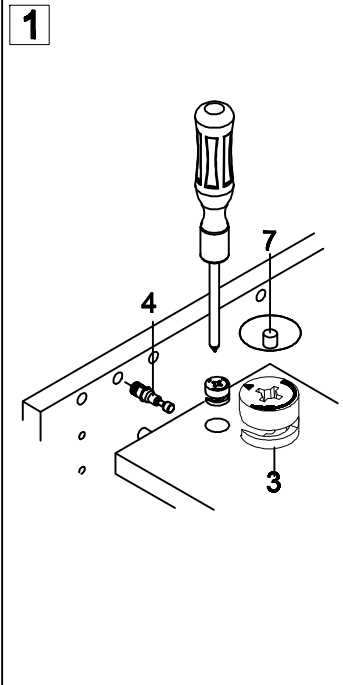

- No. 1**  x 2
- No. 2**  x 2
- No. 3**  x 8
- No. 4**  x 8
- No. 5**  x 15
- No. 6**  x 2
- No. 7**  x 8
- No. 8**  x 5

Mont. vejl. Underskab m 1 låge

Nobia Danmark

Rev/Dato.	05.10.09 Bagklædning tilpasset	HEL	Forside = Pakke vejl:	0004395/96/97/98
Ølgod d.	26.08.04/.		Bagside = Mont vejl:	B0004395
P.C.Kode: P:\Acaddata\	Mappe: Pakke/Mont vejl GDS-Usamlet	Afsnit: 01	Tegn nr.	B0004395
\Pakke-vejl\01-GDS_MONT_VEJLED				