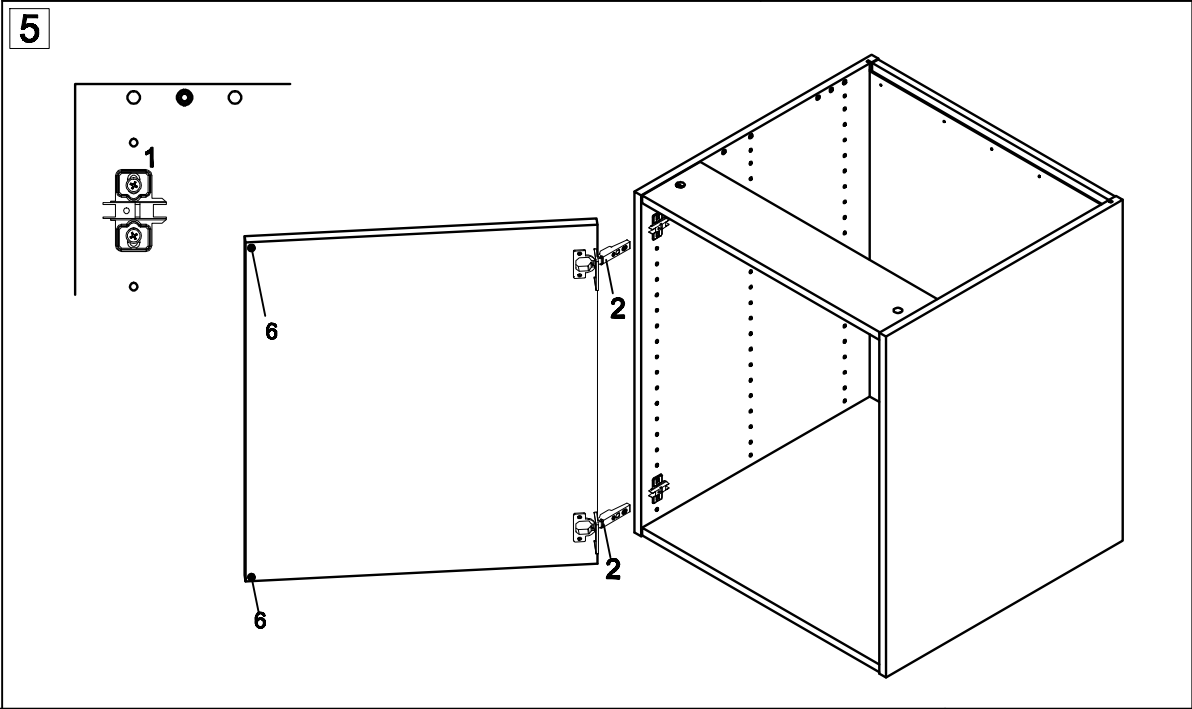

- No. 1**  x 2
- No. 2**  x 2
- No. 3**  x 8
- No. 4**  x 8
- No. 5**  x 15
- No. 6**  x 2
- No. 7**  x 8
- No. 8**  x 5

Mont. vejl. Underskab m 1 låge

Nobia Danmark

Rev/Dato.	05.10.09 Bagklædning tilpasset	HEL	Forside = Pakke vejl:	0004395/96/97/98
Ølgod d.	26.08.04/.		Bagside = Mont vejl:	B0004395
P.C.Kode: P:\Acaddata\	Mappe: Pakke/Mont vejl GDS-Usamlet	Afsnit: 01	Tegn nr.	B0004395
\Pakke-vejl\01-GDS_MONT_VEJLED				