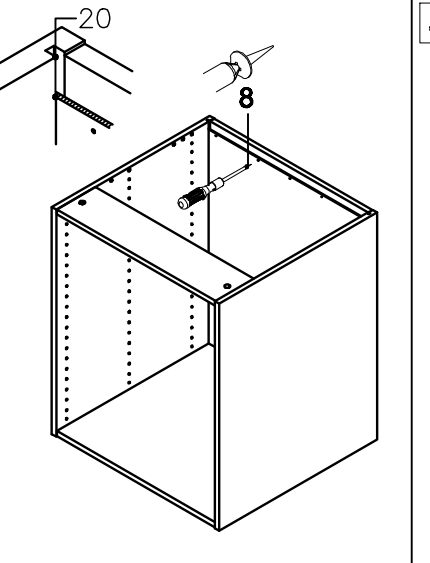

- No. 1**  x 2
- No. 2**  x 2
- No. 3**  x 8
- No. 4**  x 8
- No. 5**  x 15
- No. 6**  x 2
- No. 7**  x 8
- No. 8**  x 5

Mont. vejl. Underskab m 1 låge

Nobia Danmark

Rev/Dato.	05.10.09 Bagklædning tilpasset	HEL	Forside = Pakke vejl:	0004395/96/97/98
Ølgod d.	26.08.04/.		Bagside = Mont vejl:	B0004395
P.C.Kode: P:\Acaddata\	Mappe: Pakke/Mont vejl GDS-Usamlet	Afsnit: 01	Tegn nr.	B0004395
\Pakke-vejl\01-GDS_MONT_VEJLED				