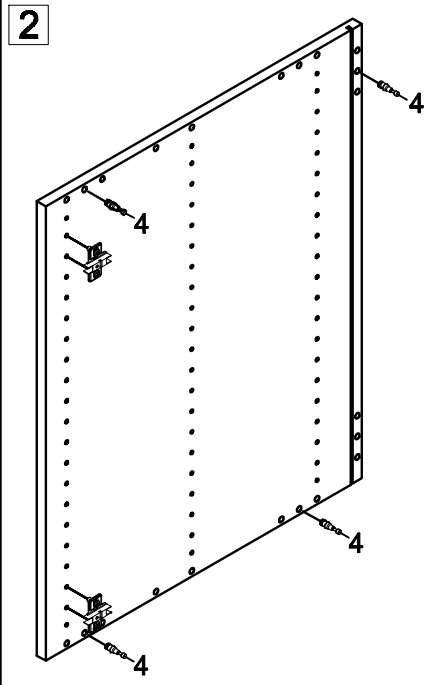

- No. 1**  x 2
- No. 2**  x 2
- No. 3**  x 8
- No. 4**  x 8
- No. 5**  x 15
- No. 6**  x 2
- No. 7**  x 8
- No. 8**  x 5

Mont. vejl. Underskab m 1 låge

Nobia Danmark

Rev/Dato.	05.10.09 Bagklædning tilpasset	HEL	Forside = Pakke vejl:	0004395/96/97/98
Ølgod d.	26.08.04/.		Bagside = Mont vejl:	B0004395
P.C.Kode: P:\Acaddata\	Mappe: Pakke/Mont vejl GDS-Usamlet	Afsnit: 01	Tegn nr.	B0004395
\Pakke-vejl\01-GDS_MONT_VEJLED				