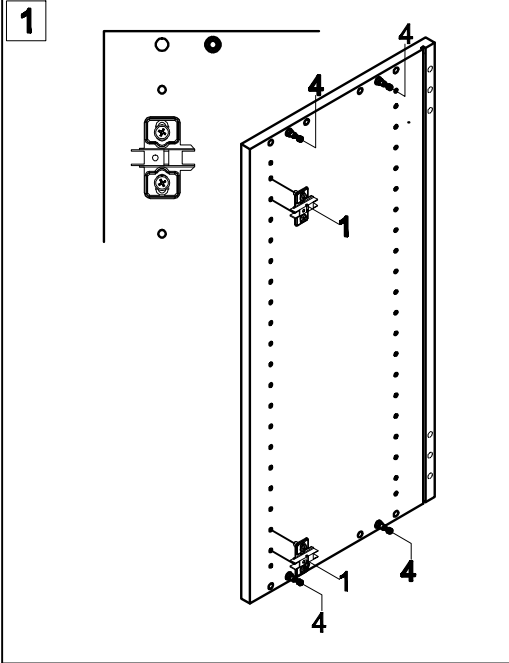

- No. 1  x 4
- No. 2  x 4
- No. 3  x 8
- No. 4  x 8
- No. 5  x 15
- No. 6  x 2
- No. 7  x 8
- No. 8  x 5
- No. 9  x -
- No.10  x -
- No.11  x -
- No.12  x -

Mont. vejl. Vægskab m 2 låge

**Nobia Danmark**

Rev/Dato. Tilrettet K-20

Forside = Pakke vejl: 0004429/30 0009271/72

Ølgod d. /

Bagside = Mont vejl: 0004413

P.C.Kode: P:\Acaddata\ \\Pakke-vej\01-GDS\_MONT\_VEJLED

Mappe: Pakke/Mont vejl GDS-Usamlet

Afsnit: 01 Tegn nr. 0004413