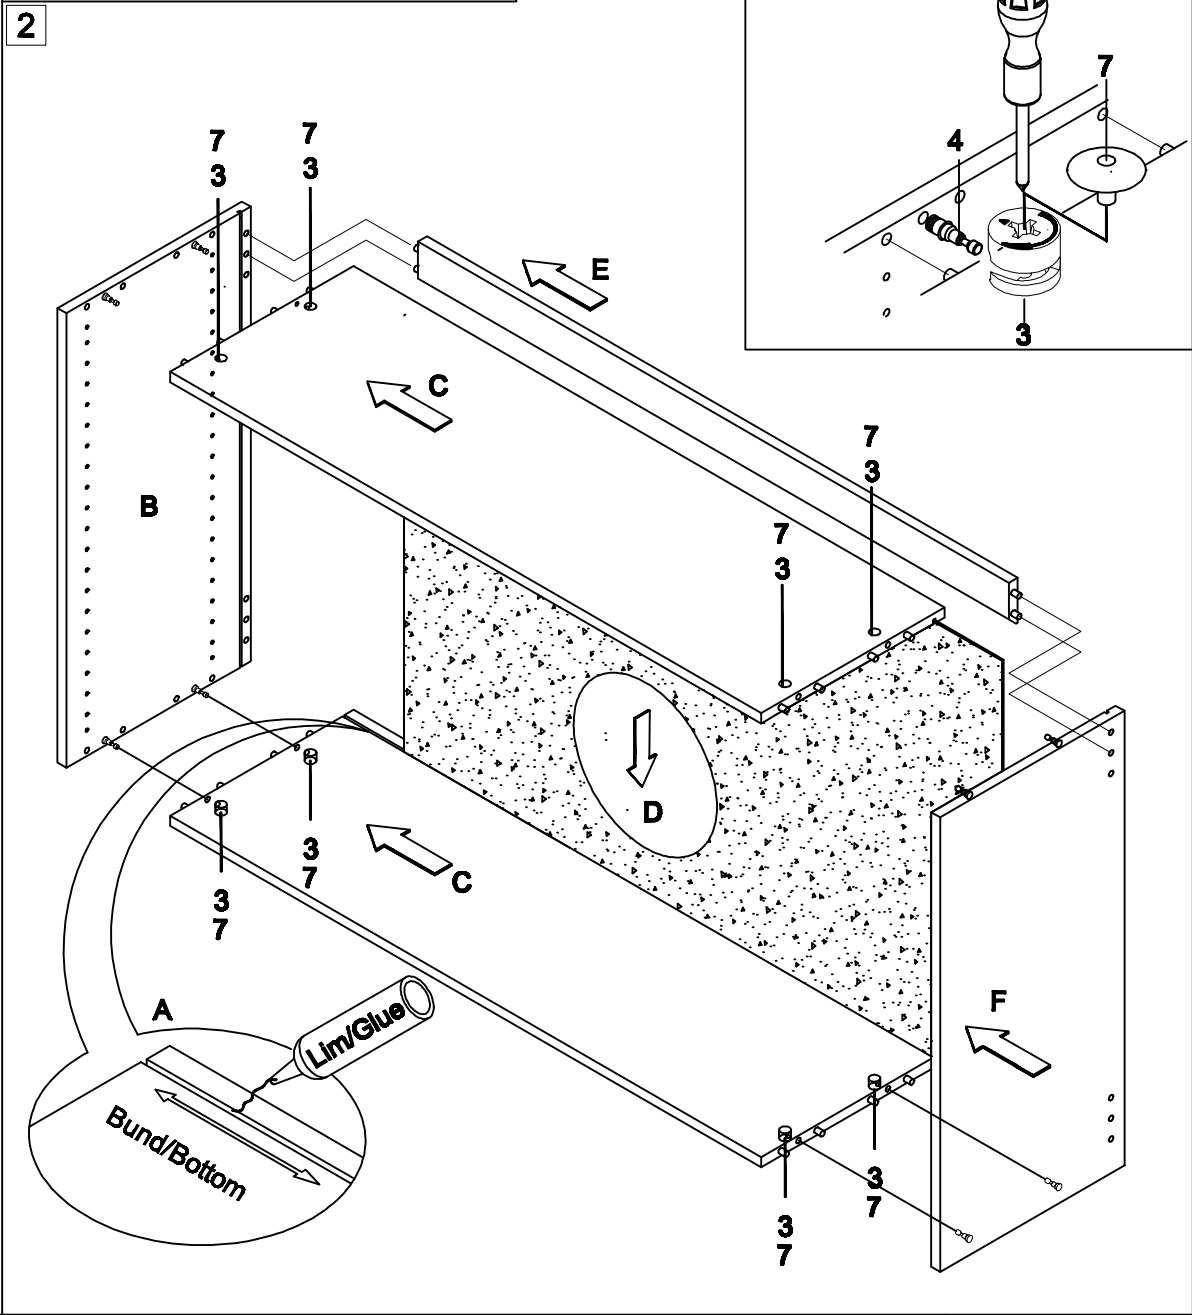

- No. 1  x 4
- No. 2  x 4
- No. 3  x 8
- No. 4  x 8
- No. 5  x 15
- No. 6  x 2
- No. 7  x 8
- No. 8  x 5
- No. 9  x -
- No.10  x -
- No.11  x -
- No.12  x -

Mont. vejl. Vægskab m 2 låge

**Nobia Danmark**

Rev/Dato. Tilrettet K-20

Forside = Pakke vejl: 0004429/30 0009271/72

Ølgod d. /

Bagside = Mont vejl: 0004413

P.C.Kode: P:\Acaddata\ \\Pakke-vej\01-GDS\_MONT\_VEJLED

Mappe: Pakke/Mont vejl GDS-Usamlet

Afsnit: 01 Tegn nr. 0004413