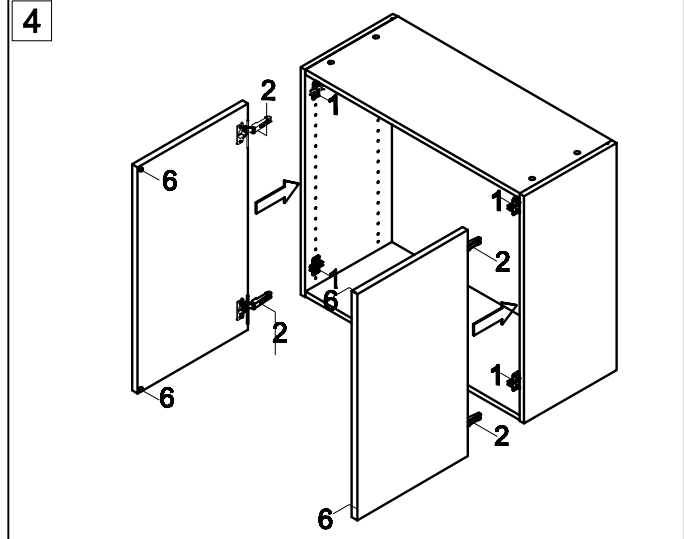

- No. 1  x 4
- No. 2  x 4
- No. 3  x 8
- No. 4  x 8
- No. 5  x 15
- No. 6  x 2
- No. 7  x 8
- No. 8  x 5
- No. 9  x -
- No.10  x -
- No.11  x -
- No.12  x -

Mont. vejl. Vægskab m 2 låge

**Nobia Danmark**

Rev/Dato. Tilrettet K-20

Forside = Pakke vejl: 0004429/30 0009271/72

Ølgod d. /

Bagside = Mont vejl: 0004413

P.C.Kode: P:\Acaddata\ \\Pakke-vej\01-GDS\_MONT\_VEJLED

Mappe: Pakke/Mont vejl GDS-Usamlet

Afsnit: 01 Tegn nr. 0004413