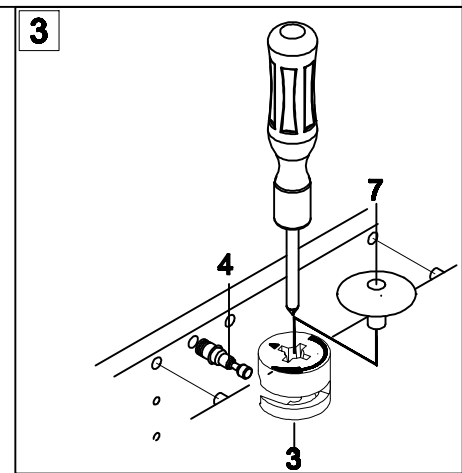

- No. 1  x 4
- No. 2  x 4
- No. 3  x 8
- No. 4  x 8
- No. 5  x 15
- No. 6  x 2
- No. 7  x 8
- No. 8  x 5
- No. 9  x -
- No.10  x -
- No.11  x -
- No.12  x -

Mont. vejl. Vægskab m 2 låge

**Nobia Danmark**

Rev/Dato. Tilrettet K-20

Forside = Pakke vejl: 0004429/30 0009271/72

Ølgod d. /

Bagside = Mont vejl: 0004413

P.C.Kode: P:\Acaddata\ \\Pakke-vej\01-GDS\_MONT\_VEJLED

Mappe: Pakke/Mont vejl GDS-Usamlet

Afsnit: 01 Tegn nr. 0004413