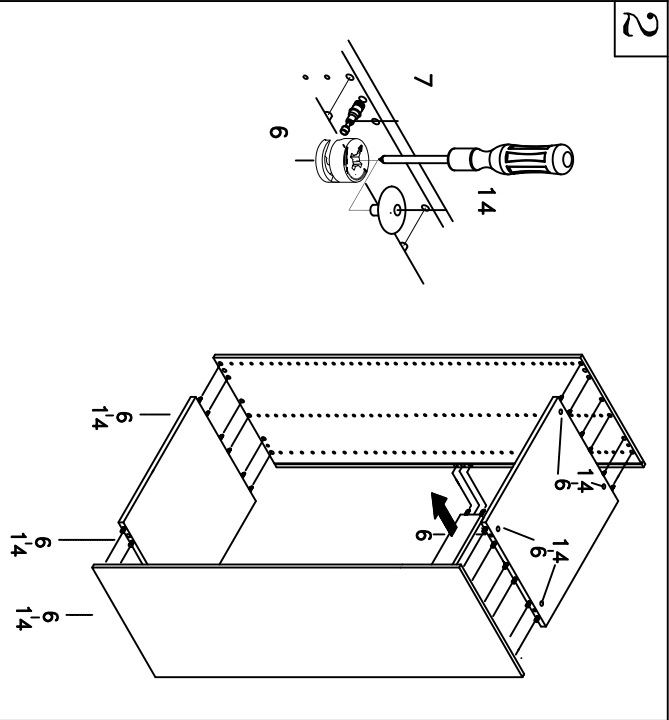

- No.1  x 2/3
- No.2  x 2/3
- No.6  x 10
- No.7  x 10
- No.12  x 20
- No.13  x 1
- No.14  x 8

Mont. vejli. TOX0898 GDS skdbe			
Rev/Dato.	20.04.09	Tilrettet K-20	HEL
Ølгод d.	26.08.04	hel	Forside = Pakke vejli:
P.C.Kode:	P:\Acaddata		0006087/9278/9279
Mappe:	Pakke\vejli\01-GDS_MONT_VEJLED		B0006087
Mappe:	Pakke\Mont vejli GDS-Ussmlet		01
Afsnit:	Tegn nr.		B0006087
Nobia Danmark			Industrivej 6
Nobia Danmark			6870 Ølгод
Nobia Danmark			Tlf. 75244777.