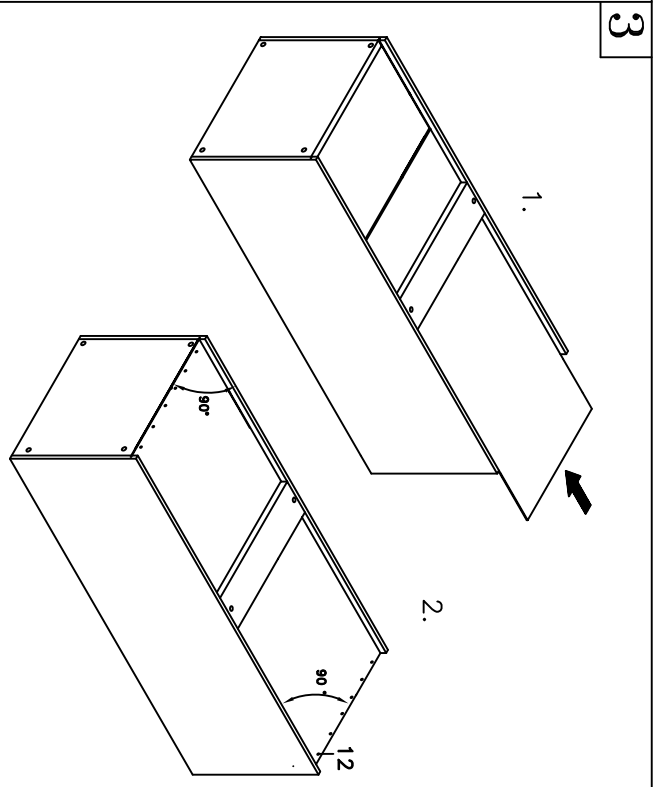

- No.1  x 2/3
- No.2  x 2/3
- No.6  x 10
- No.7  x 10
- No.12  x 20
- No.13  x 1
- No.14  x 8

Mont. vejli. TOX0898 GDS skdbe			
Rev/Dato.	20.04.09	Tilrettet K-20	HEL
Ølгод d.	26.08.04	hel	Forside = Pakke vejli:
P.C.Kode:	P:\Acaddata		0006087/9278/9279
Mappe:	Pakke\vejli\01-GDS_MONT_VEJLED		B0006087
Mappe:	Pakke\Mont vejli GDS-Ussmlet		01
Afsnit:	Tegn nr.		B0006087
Nobia Danmark			Industrivej 6
Nobia Danmark			6870 Ølгод
Nobia Danmark			Tlf. 75244777.