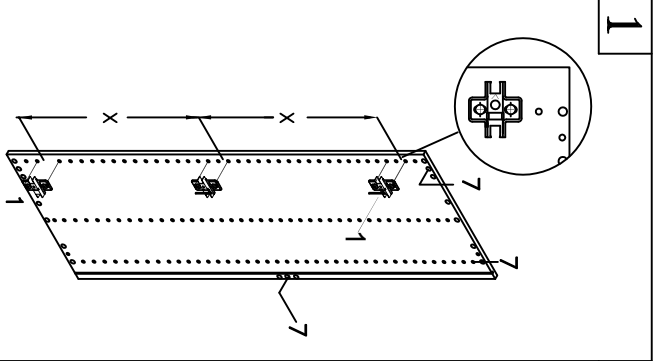

- No.1  x 2/3
- No.2  x 2/3
- No.6  x 10
- No.7  x 10
- No.12  x 20
- No.13  x 1
- No.14  x 8

Mont. vejli. TOX0898 GDS skdbe			
Rev/Dato.	20.04.09	Tilrettet K-20	HEL
Ølгод d.	26.08.04	hel	Forside = Pakke vejli:
P.C.Kode:	P:\Acaddata		0006087/9278/9279
Mappe:	Pakke\vejli\01-GDS_MONT_VEJLED		B0006087
Mappe:	Pakke\Mont vejli GDS-Ussmlet		01
Afsnit:	Tegn nr.		B0006087
Nobia Danmark			Industrivej 6
Nobia Danmark			6870 Ølгод
Nobia Danmark			Tlf. 75244777.