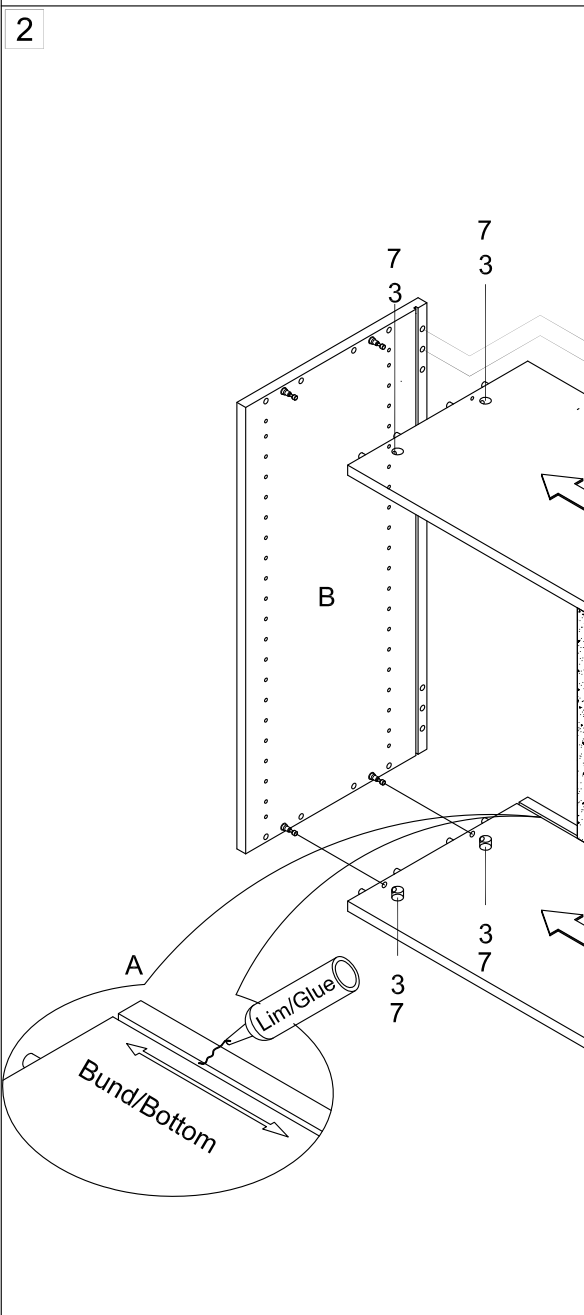

No. 1		x 2
No. 2		x 2
No. 3		x 8
No. 4		x 8
No. 5		x 15
No. 6		x 2
No. 7		x 8
No. 8		x -
No. 9		x -
No.10		x -
No.11		x -
No.12		x -

Mont. vejl. Vægskab m 1 låge

Nobia Danmark

Rev/Dato. 22.10.09 Lim i bund påført

HEL Forside = Pakke vejl: 4403/04/05/06-9265/66/67/70

Ølgod d. 26.08.04/hel

Bagside = Mont vejl: B0004403

P.C.Kode: P:\Acaddata\ \Pakke-vej\01-GDS_MONT_VEJLED

Mappe: Pakke/Mont vejl GDS-Usamlet

Afsnit: 01 Tegn nr. B0004403