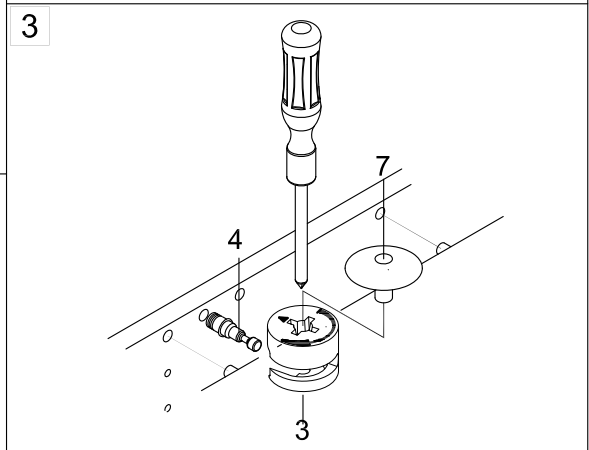

No. 1		x 2
No. 2		x 2
No. 3		x 8
No. 4		x 8
No. 5		x 15
No. 6		x 2
No. 7		x 8
No. 8		x -
No. 9		x -
No.10		x -
No.11		x -
No.12		x -

Mont. vejl. Vægskab m 1 låge

Nobia Danmark

Rev/Dato. 22.10.09 Lim i bund påført

HEL Forside = Pakke vejl: 4403/04/05/06-9265/66/67/70

Ølgod d. 26.08.04/hel

Bagside = Mont vejl: B0004403

P.C.Kode: P:\Acaddata\ \Pakke-vej\01-GDS_MONT_VEJLED

Mappe: Pakke/Mont vejl GDS-Usamlet

Afsnit: 01 Tegn nr. B0004403