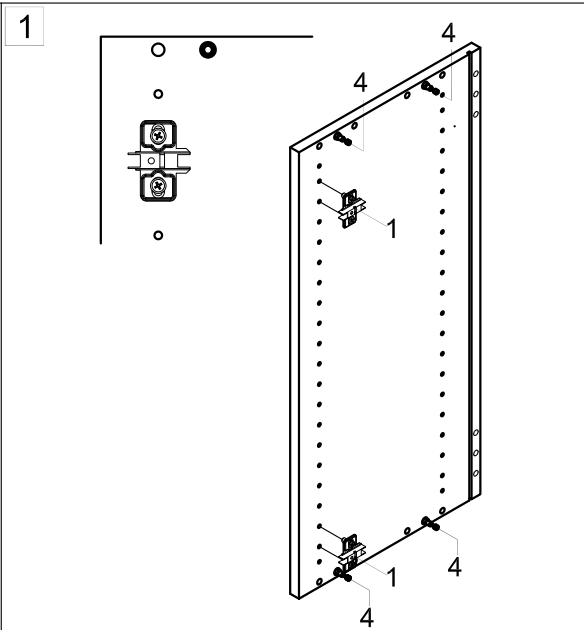

No. 1		x 2
No. 2		x 2
No. 3		x 8
No. 4		x 8
No. 5		x 15
No. 6		x 2
No. 7		x 8
No. 8		x -
No. 9		x -
No.10		x -
No.11		x -
No.12		x -

Mont. vejl. Vægskab m 1 låge

Nobia Danmark

Rev/Dato. 22.10.09 Lim i bund påført

HEL Forside = Pakke vejl: 4403/04/05/06-9265/66/67/70

Ølgod d. 26.08.04/hel

Bagside = Mont vejl: B0004403

P.C.Kode: P:\Acaddata\ \Pakke-vej\01-GDS_MONT_VEJLED

Mappe: Pakke/Mont vejl GDS-Usamlet

Afsnit: 01 Tegn nr. B0004403