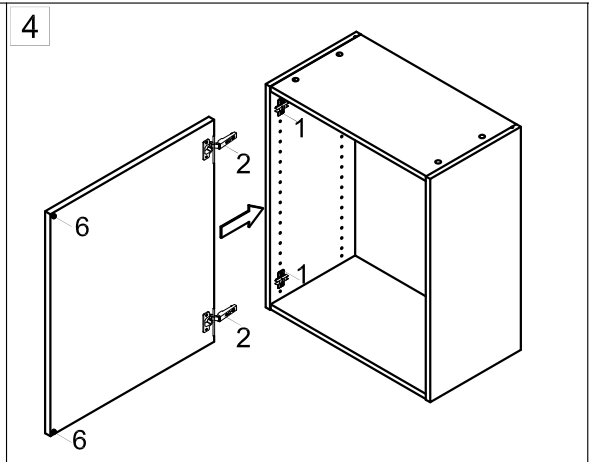

No. 1		x 2
No. 2		x 2
No. 3		x 8
No. 4		x 8
No. 5		x 15
No. 6		x 2
No. 7		x 8
No. 8		x -
No. 9		x -
No.10		x -
No.11		x -
No.12		x -

Mont. vejl. Vægskab m 1 låge

Nobia Danmark

Rev/Dato. 22.10.09 Lim i bund påført

HEL Forside = Pakke vejl: 4403/04/05/06-9265/66/67/70

Ølgod d. 26.08.04/hel

Bagside = Mont vejl: B0004403

P.C.Kode: P:\Acaddata\ \Pakke-vej\01-GDS_MONT_VEJLED

Mappe: Pakke/Mont vejl GDS-Usamlet

Afsnit: 01 Tegn nr. B0004403