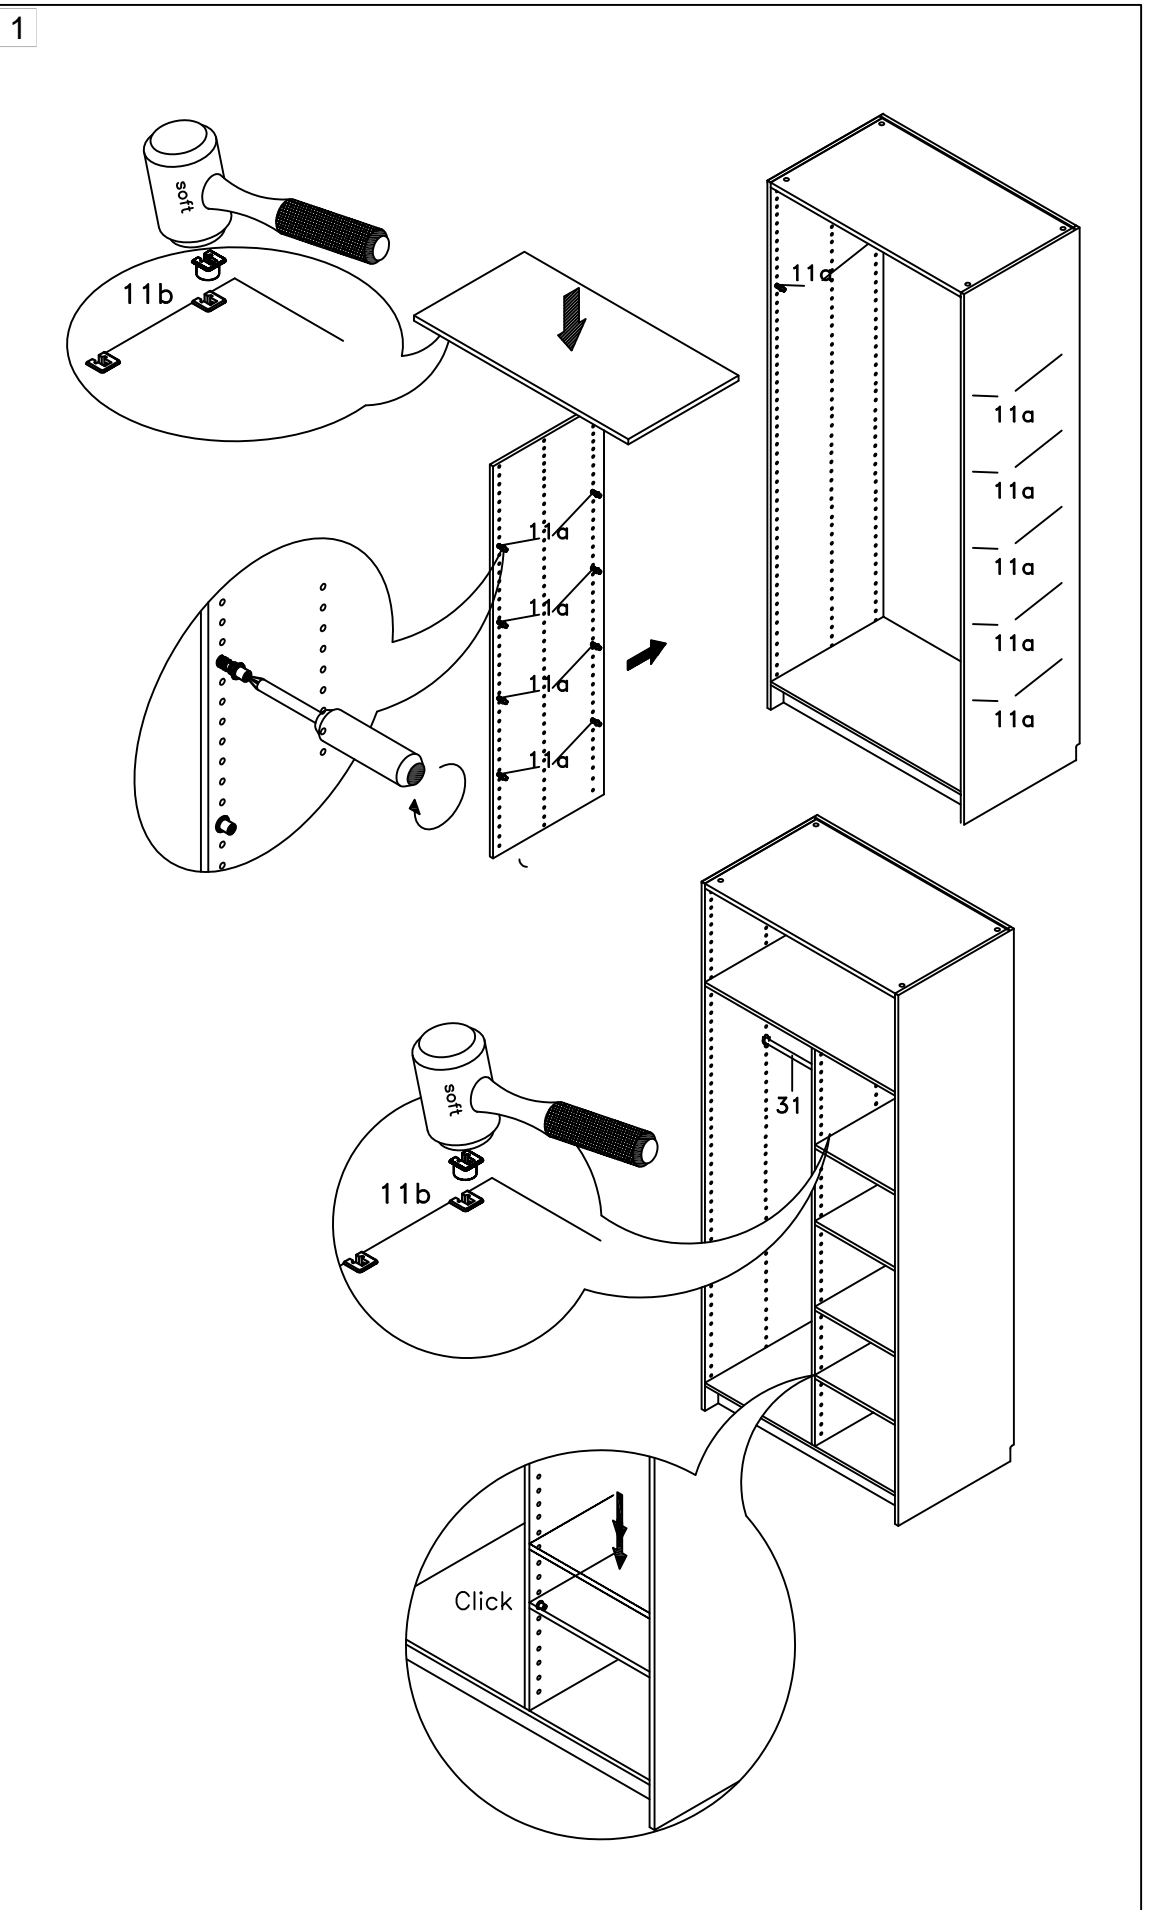

| | | |
|--------|--|------|
| No. 11 | | x 20 |
| No. 29 | | x 2 |
| No. 31 | | x 1 |

| | | | | | |
|--|-------------------------|--------|-----------------------------|----------------------|----------|
| Mont. vejl. mel side/hylde og bøjlestang W14000X | | | | Nobia Danmark | |
| Rev/Dato. | 20.04.09 Tilrettet K-20 | HEL | Forside = Pakke vejl: | 0004442/43 | |
| Ølgod d. | 26.08.04/hel | | Bagside = Mont vejl: | B0004442 | |
| P.C.Kode: | P:\Acaddata\ | Mappe: | Pakke/Mont vejl GDS-Usamlet | Afsnit: | 01 |
| | | | | Tegn nr. | B0004442 |