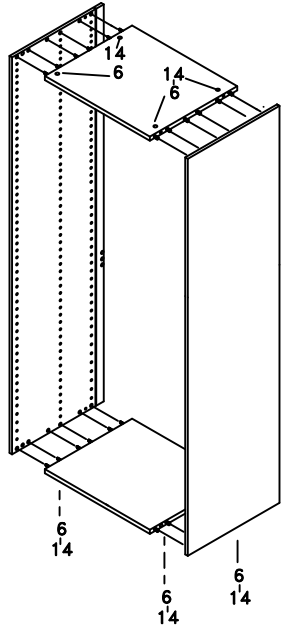

- No.6  x 8
- No.7  x 8
- No.9  x 4
- No.10  x 4
- No.11  x 1
- No.13  x 1
- No.14  x 8

1

2

2

Mont. vejl. køleskabelement H/J064898 m. travers			
Ølgod d.: 26.08.04 /hel			
Rev Dato.:		Forside = Pakke vejl:	
28.02.09	Ny tegn hoved	HEL	0006095
21.01.09	Emnetekst ændret til H/J064898	HEL	B0006095
Bemærkninger :			
P.C.Kode: P: \Acaddata\		Mappe: Pakke/Mont vejl GDS-	Afsnit: Jstमित
\Pakke-vejl\01-GDS_MONT_VEJLED		Tegn nr.	B0006095