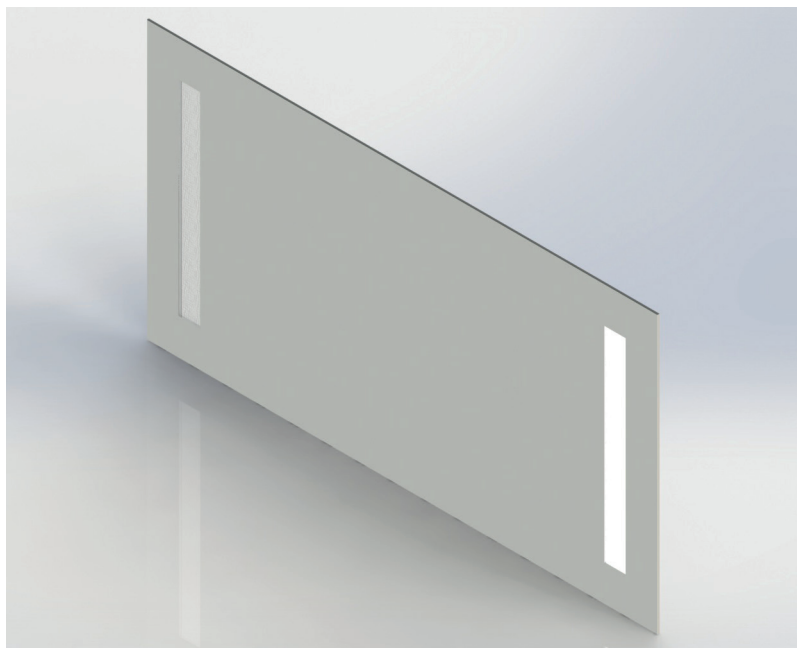

Reserve dele til IP44 spejle

Løse spejle varenummer
(højde : 650mm):

- 34 43 453 208 (600 x 650mm)
- 34 43 453 211 (800 x 650mm)
- 34 43 453 224 (900 x 650mm)
- 34 43 453 253 (1000 x 650mm)
- 34 43 453 237 (1200 x 650mm)
- 34 43 453 266 (1600 x 650mm)

Løse spejle varenummer
(højde : 850mm):

- 34 43 453 826 (600 x 850mm)
- 34 43 453 839 (800 x 850mm)
- 34 43 453 842 (900 x 850mm)
- 34 43 453 855 (1200 x 850mm)
- 34 43 453 868 (1600 x 850mm)

Bagplader varenummer
(højde : 650mm):

- 034000 (600 x 650 mm)
- 034001 (800 x 650 mm)
- 034003 (900 x 650 mm)
- 034002 (1000 x 650 mm)
- 034005 (1200 x 650 mm)
- 034012 (1600 x 650 mm)

Bagplader varenummer
(højde : 850mm):

- 034000 (600 x 850 mm)
- 034001 (800 x 850 mm)
- 034003 (900 x 850 mm)
- 034005 (1200 x 850 mm)
- 034012 (1600 x 850 mm)