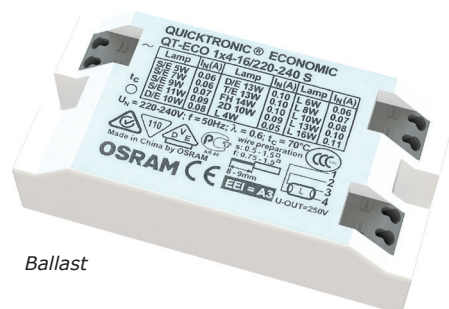

Ballast

LOEVSCHALL A/S

Nikkelvej 11 DK-8940 Randers SV Tlf.: +45 8711 4050
loevschall@loevschall.dk www.loevschall.dk

B R I G H T S O L U T I O N S