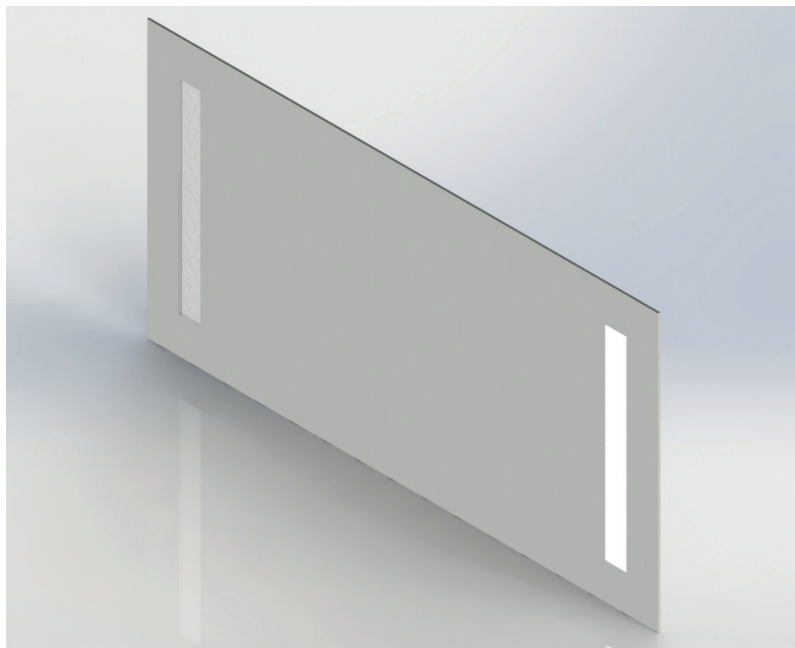

SPEJL

Spejl med lys IP44

240V
2 x 13W T5.

Incl.:

- Monteringsdåse
- 2 stk T5 lysrør
- monteringsvejledning

Varenummer (højde: 650 mm):

34 43 454 508	(600 x 650 mm)
34 43 454 511	(800 x 650 mm)
34 43 454 524	(900 x 650 mm)
34 43 452 335	(1000 x 650 mm)
34 43 454 537	(1200 x 650 mm)
34 43 452 348	(1600 x 650 mm)

Ophæng

Varenummer (højde: 850 mm):

34 43 453 703	(600 x 850 mm)
34 43 453 716	(800 x 850 mm)
34 43 453 729	(900 x 850 mm)
34 43 453 732	(1200 x 850 mm)
34 43 453 745	(1600 x 850 mm)

LOEVSCHELL A/S

Nikkelvej 11 DK-8940 Randers SV Tlf.: +45 8711 4050