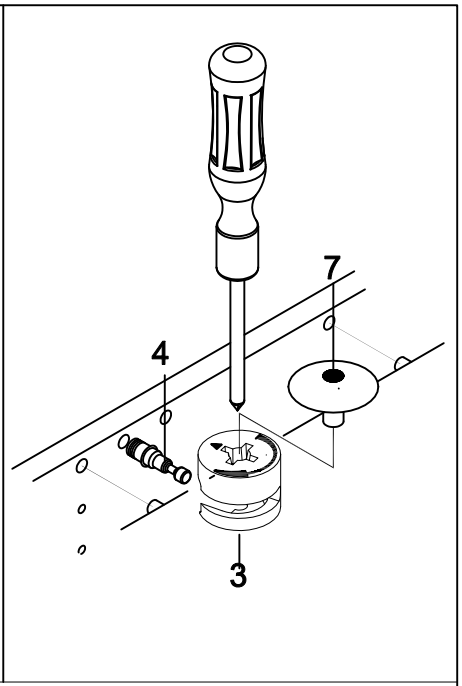

No. 1		x 3/5
No. 2		x 3/5
No. 3		x 10
No. 4		x 12
No. 5		x 30
No. 6		x 2
No. 7		x 8
No. 8		x 5
No. 9		x 5
No.10		x -
No.11		x -
No.12		x -

Mont. vejł. I040/050/060898 Garderobeskab

Nobia Danmark

Rev/Dato.	20.04.09 Tilrettet K-20	HEL	Forside = Pakke vejł:	0004414/15/16
Øłgod d.	26.08.04/ hel		Bagside = Mont vejł:	B0004414
P.C.Kode:	P: \Acaddata\	Mappe:	Afsnit:	Tegn nr.
	\\Pakke-vejł\01-GDS_MONT_VEJLED		01	B0004414