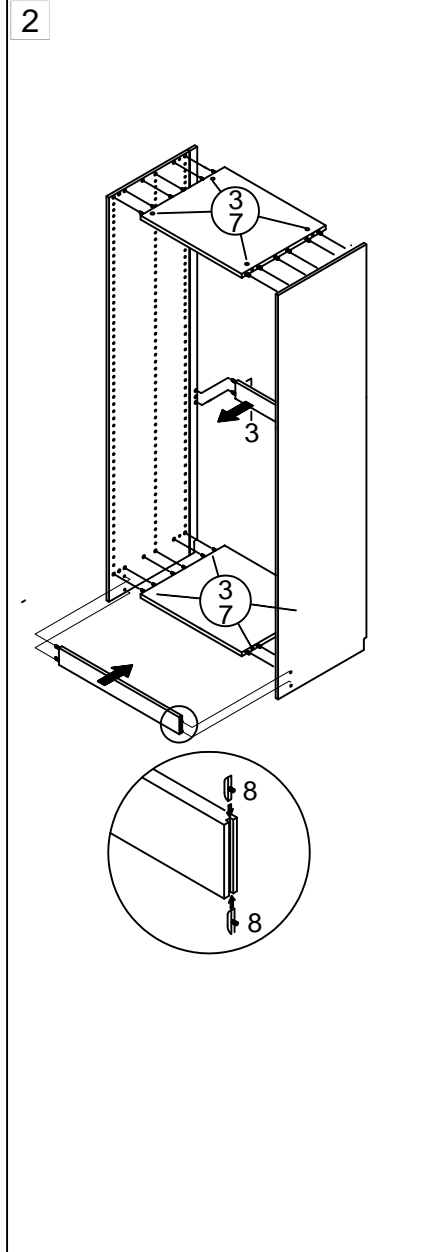

No. 1		x 3/5
No. 2		x 3/5
No. 3		x 10
No. 4		x 12
No. 5		x 30
No. 6		x 2
No. 7		x 8
No. 8		x 5
No. 9		x 5
No.10		x -
No.11		x -
No.12		x -

Mont. vejł. I040/050/060898 Garderobeskab

Nobia Danmark

Rev/Dato.	20.04.09 Tilrettet K-20	HEL	Forside = Pakke vejł:	0004414/15/16
Øłgod d.	26.08.04/ hel		Bagside = Mont vejł:	B0004414
P.C.Kode:	P: \Acaddata\	Mappe:	Afsnit:	Tegn nr.
	\\Pakke-vejł\01-GDS_MONT_VEJLED		01	B0004414