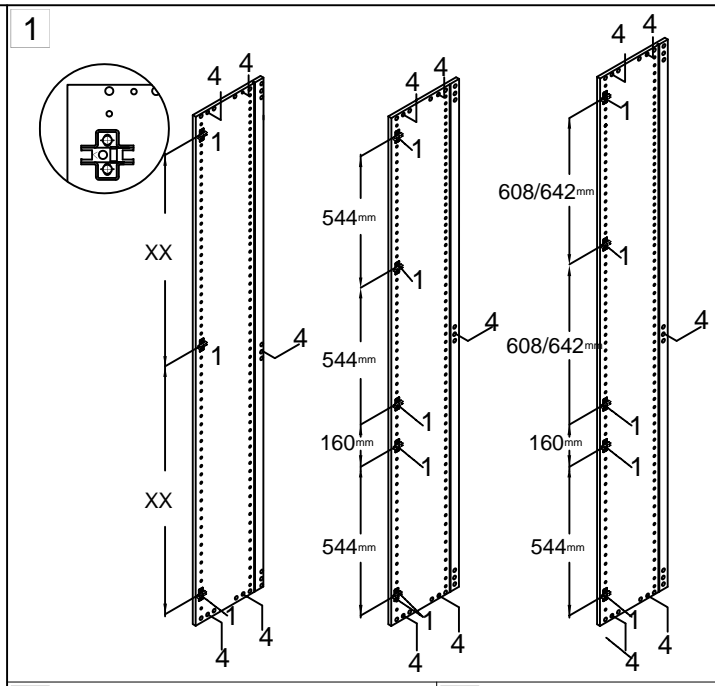

No. 1		x 3/5
No. 2		x 3/5
No. 3		x 10
No. 4		x 12
No. 5		x 30
No. 6		x 2
No. 7		x 8
No. 8		x 5
No. 9		x 5
No.10		x -
No.11		x -
No.12		x -

Mont. vejł. I040/050/060898 Garderobeskab

Nobia Danmark

Rev/Dato.	20.04.09 Tilrettet K-20	HEL	Forside = Pakke vejł:	0004414/15/16
Øłgod d.	26.08.04/ hel		Bagside = Mont vejł:	B0004414
P.C.Kode:	P: \Acaddata\	Mappe:	Afsnit:	Tegn nr.
	\\Pakke-vejł\01-GDS_MONT_VEJLED		01	B0004414