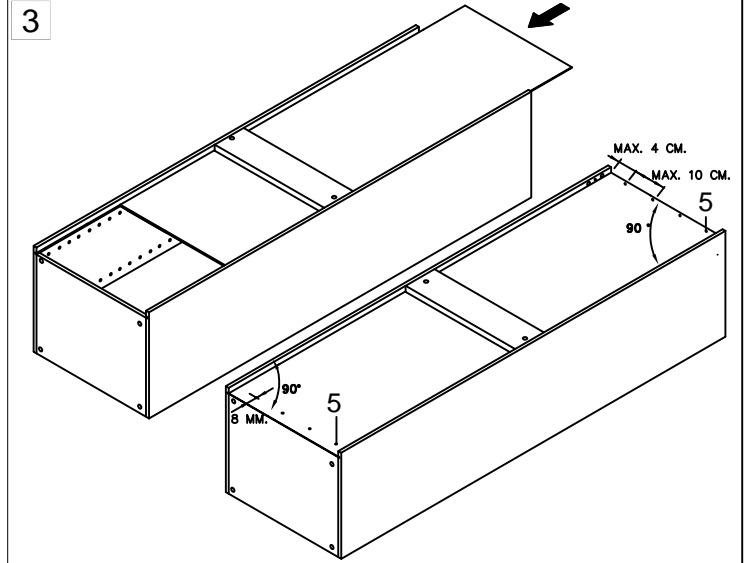

No. 1		x 3/5
No. 2		x 3/5
No. 3		x 10
No. 4		x 12
No. 5		x 30
No. 6		x 2
No. 7		x 8
No. 8		x 5
No. 9		x 5
No.10		x -
No.11		x -
No.12		x -

Mont. vejł. I040/050/060898 Garderobeskab

Nobia Danmark

Rev/Dato.	20.04.09 Tilrettet K-20	HEL	Forside = Pakke vejł:	0004414/15/16
Øłgod d.	26.08.04/ hel		Bagside = Mont vejł:	B0004414
P.C.Kode:	P: \Acaddata\	Mappe:	Afsnit:	Tegn nr.
	\\Pakke-vejł\01-GDS_MONT_VEJLED		01	B0004414