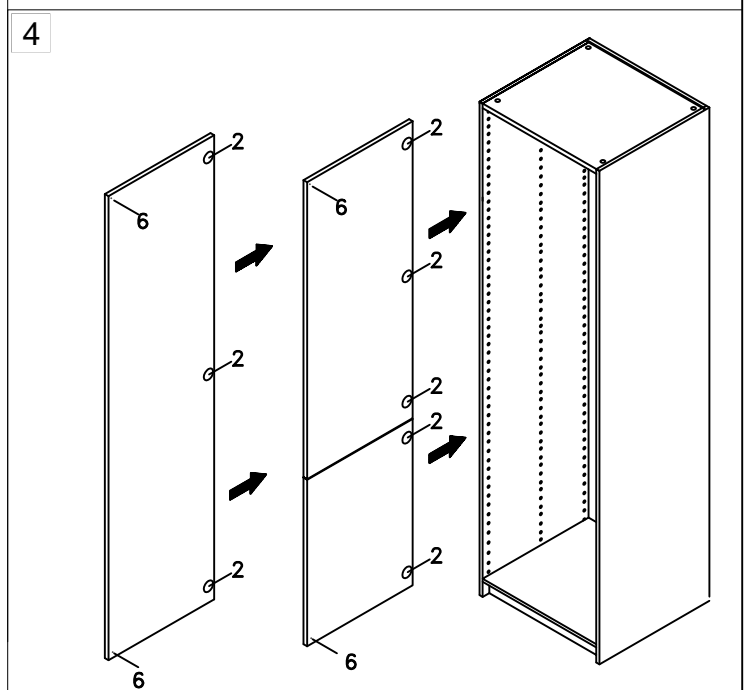

No. 1		x 3/5
No. 2		x 3/5
No. 3		x 10
No. 4		x 12
No. 5		x 30
No. 6		x 2
No. 7		x 8
No. 8		x 5
No. 9		x 5
No.10		x -
No.11		x -
No.12		x -

Mont. vejł. I040/050/060898 Garderobeskab

Nobia Danmark

Rev/Dato.	20.04.09 Tilrettet K-20	HEL	Forside = Pakke vejł:	0004414/15/16
Øłgod d.	26.08.04/ hel		Bagside = Mont vejł:	B0004414
P.C.Kode:	P: \Acaddata\	Mappe:	Afsnit:	Tegn nr.
	\\Pakke-vejł\01-GDS_MONT_VEJLED		01	B0004414