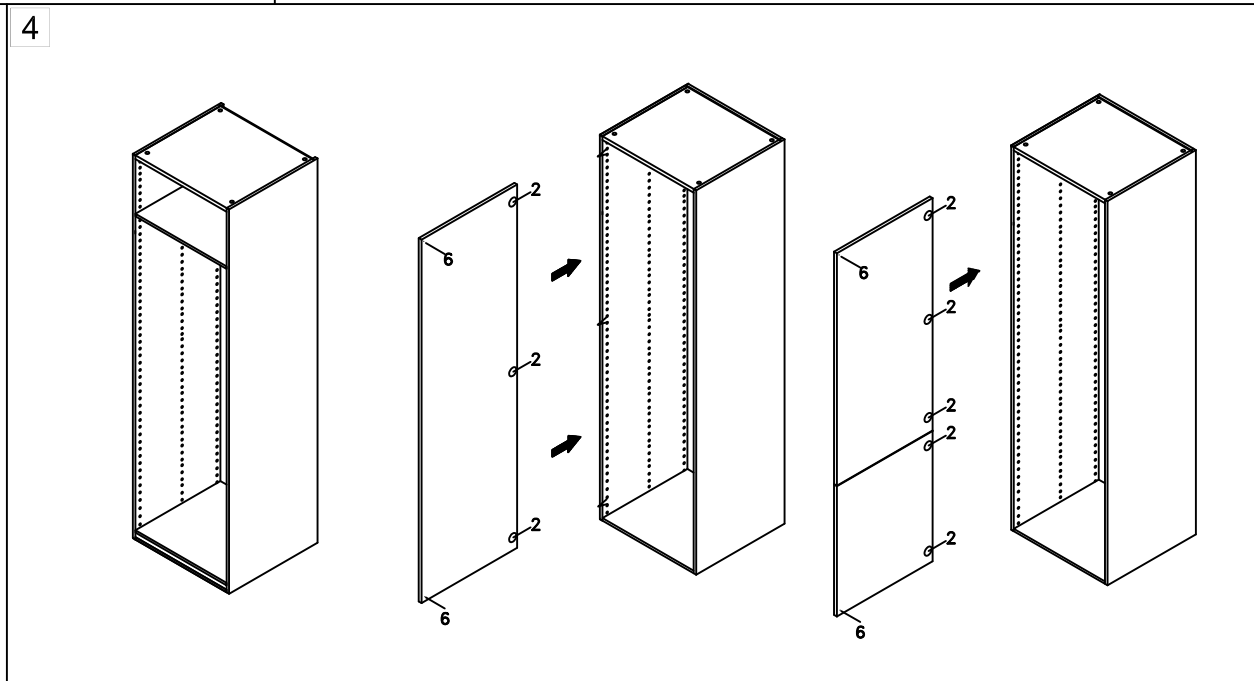

- No. 1  x 3/5
- No. 2  x 3/5
- No. 3  x 10
- No. 4  x 10
- No. 5  x 30
- No. 6  x 2
- No. 7  x 10

Mont. vej. Højskabe m. enkelt og dobbeltlåge			
Rev/Dato.	15.02.12 Hylder påført	HEL	Forside = Pakke vej: 0004425/26/27 - 0009273/74/76
Ølgod d.	26.08.04/hel		Bagside = Mont vej: -
P.C.Kode:	P: \Acaddata\ \05-Pakke-vej\01-GDS-Mont-vej	Mappe:	Pakke/Mont vej GDS-Usamlet
		Afsnit:	01
		Tegn nr.	B0004425