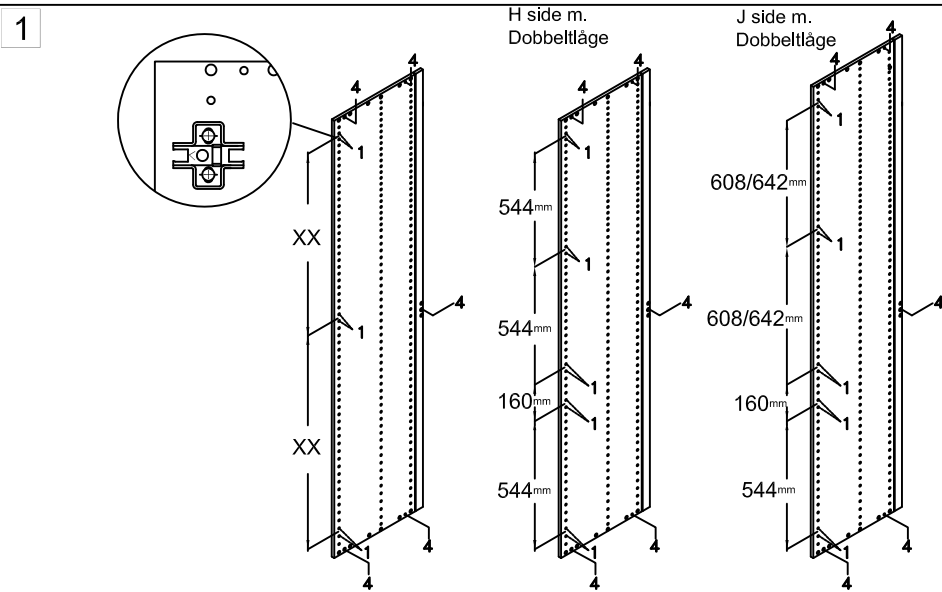

- No. 1  x 3/5
- No. 2  x 3/5
- No. 3  x 10
- No. 4  x 10
- No. 5  x 30
- No. 6  x 2
- No. 7  x 10

Mont. vej. Højskabe m. enkelt og dobbeltlåge			
Rev/Dato.	15.02.12 Hylder påført	HEL	Forside = Pakke vej: 0004425/26/27 - 0009273/74/76
Ølgod d.	26.08.04/hel		Bagside = Mont vej: -
P.C.Kode:	P: \Acaddata\ \05-Pakke-vej\01-GDS-Mont-vej	Mappe:	Pakke/Mont vej GDS-Usamlet
		Afsnit:	01
		Tegn nr.	B0004425