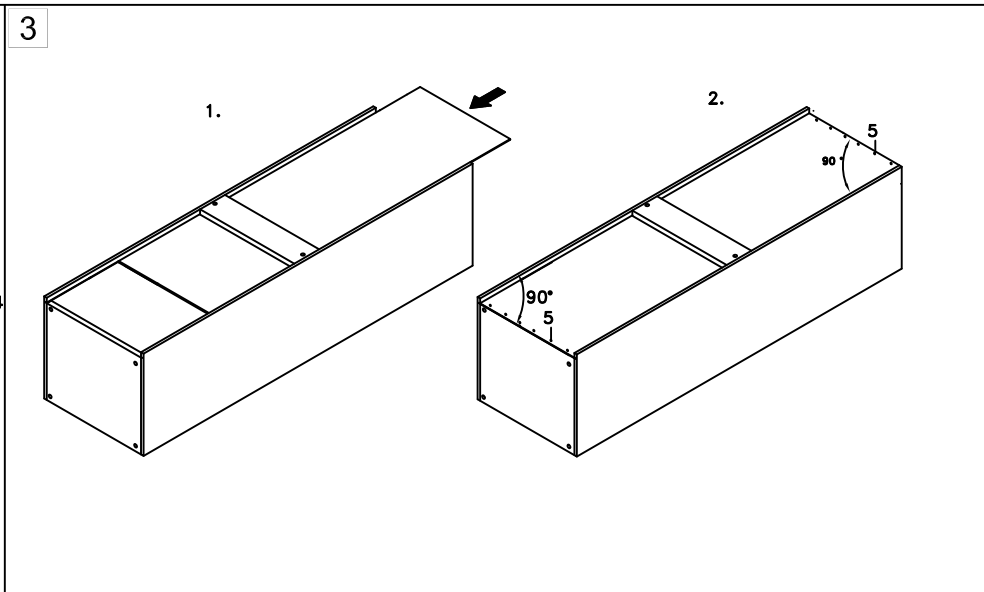

- No. 1  x 3/5
- No. 2  x 3/5
- No. 3  x 10
- No. 4  x 10
- No. 5  x 30
- No. 6  x 2
- No. 7  x 10

Mont. vej. Højskabe m. enkelt og dobbeltlåge			
Rev/Dato.	15.02.12 Hylder påført	HEL	Forside = Pakke vej: 0004425/26/27 - 0009273/74/76
Ølgod d.	26.08.04/hel		Bagside = Mont vej: -
P.C.Kode:	P: \Acaddata\ \05-Pakke-vej\01-GDS-Mont-vej	Mappe:	Pakke/Mont vej GDS-Usamlet
		Afsnit:	01
		Tegn nr.	B0004425