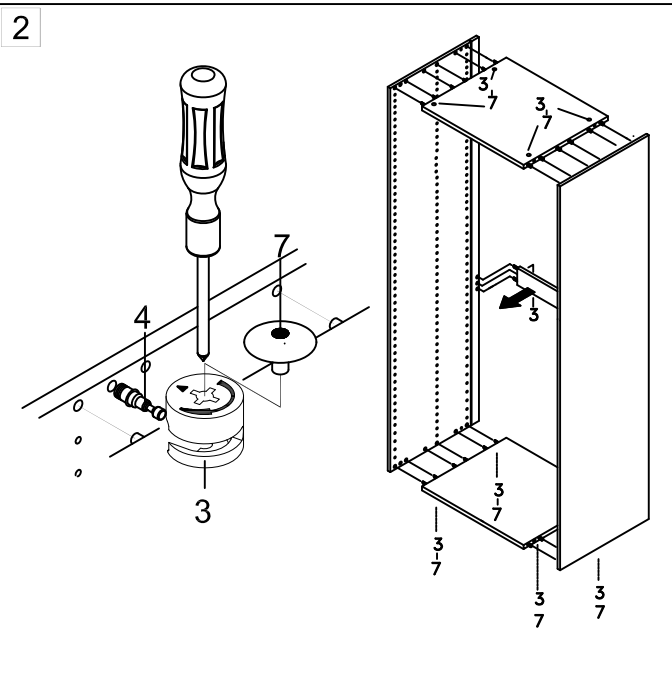

- No. 1  x 3/5
- No. 2  x 3/5
- No. 3  x 10
- No. 4  x 10
- No. 5  x 30
- No. 6  x 2
- No. 7  x 10

Mont. vej. Højskabe m. enkelt og dobbeltlåge			
Rev/Dato.	15.02.12 Hylder påført	HEL	Forside = Pakke vej: 0004425/26/27 - 0009273/74/76
Ølgod d.	26.08.04/hel		Bagside = Mont vej: -
P.C.Kode:	P: \Acaddata\ \05-Pakke-vej\01-GDS-Mont-vej	Mappe:	Pakke/Mont vej GDS-Usamlet
		Afsnit:	01
		Tegn nr.	B0004425