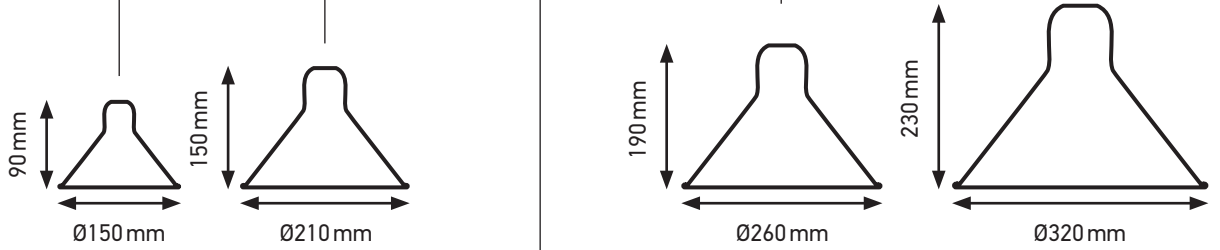

LAMPE GRAS™

SHADES' SIZES / TAILLES DES RÉFLECTEURS

LAMPE GRAS SHADES

ROUND:

CONIC:

OCULISTE:

GLASS BALLS:

BULB: