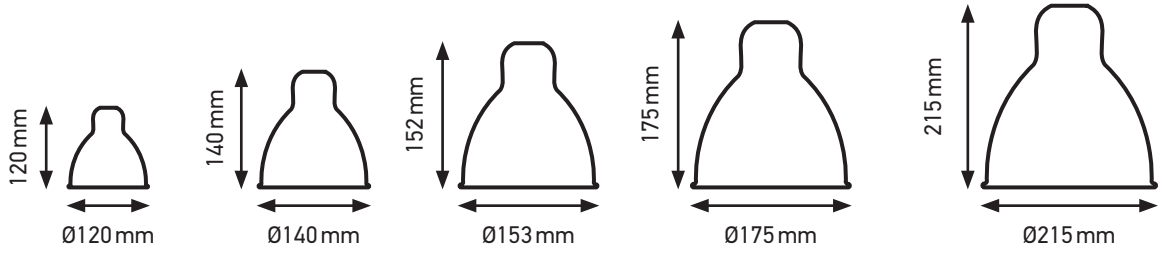

LAMPE GRAS™

SHADES' SIZES / TAILLES DES RÉFLECTEURS

LAMPE GRAS SHADES

ROUND:

CONIC:

OCULISTE:

GLASS BALLS:

BULB: