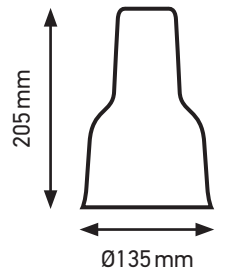

LAMPE GRAS™

SHADES' SIZES / TAILLES DES RÉFLECTEURS

LAMPE GRAS SHADES

ROUND:

CONIC:

OCULISTE:

GLASS BALLS:

BULB: