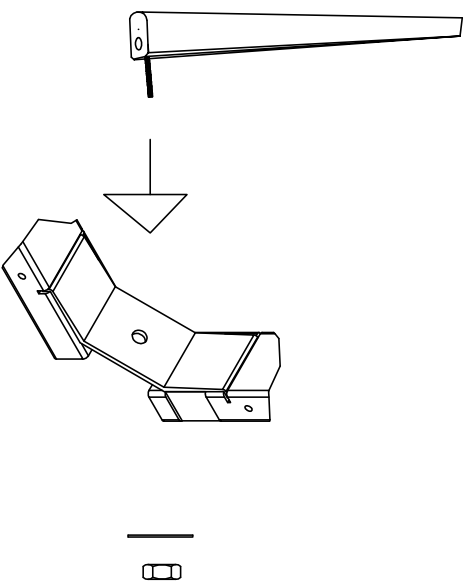

Sargsprint 9282 M8  
 M8x12x30 4X  4X  
 Pinnbult 8x62 4X  4X  4X

Valledda / Stoltö BORD 68220

Reg.Nr 68220 Utg. 1 Datum 20170314  
[www.hillerstorp.se](http://www.hillerstorp.se)