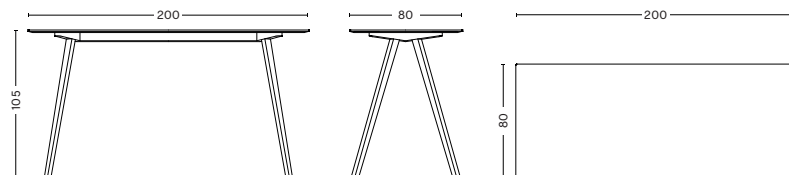

## TABLETOP COLOUR

# HAY

**DIMENSIONS**

/ LENGTH 200 cm / 78.74"  
 / WIDTH 80 cm / 31.5"  
 / HEIGHT 105 cm / 41.34"

/ LENGTH 200 cm / 78.74"  
 / WIDTH 90 cm / 35.43"  
 / HEIGHT 74 cm / 29.13"

/ LENGTH 250 cm / 98.43"  
 / WIDTH 120 cm / 47.24"  
 / HEIGHT 74 cm / 29.13"