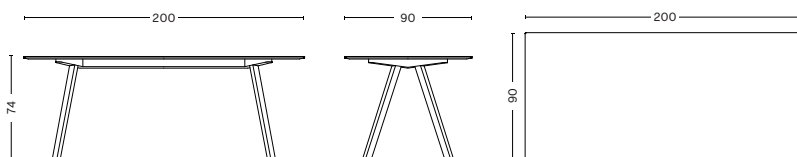

# HAY

**DIMENSIONS**

/ LENGTH 200 cm / 78.74"  
 / WIDTH 80 cm / 31.5"  
 / HEIGHT 105 cm / 41.34"

/ LENGTH 200 cm / 78.74"  
 / WIDTH 90 cm / 35.43"  
 / HEIGHT 74 cm / 29.13"

/ LENGTH 250 cm / 98.43"  
 / WIDTH 120 cm / 47.24"  
 / HEIGHT 74 cm / 29.13"