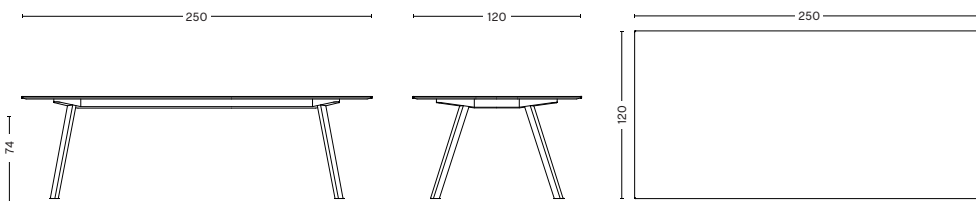

# HAY

**DIMENSIONS**

/ LENGTH 200 cm / 78.74"  
 / WIDTH 80 cm / 31.5"  
 / HEIGHT 105 cm / 41.34"

/ LENGTH 200 cm / 78.74"  
 / WIDTH 90 cm / 35.43"  
 / HEIGHT 74 cm / 29.13"

/ LENGTH 250 cm / 98.43"  
 / WIDTH 120 cm / 47.24"  
 / HEIGHT 74 cm / 29.13"

/ LENGTH 300 cm / 118.11"  
 / WIDTH 90 cm / 35.43"  
 / HEIGHT 74 cm / 29.13"

/ LENGTH 300 cm / 118.11"  
 / WIDTH 120 cm / 47.24"  
 / HEIGHT 74 cm / 29.13"