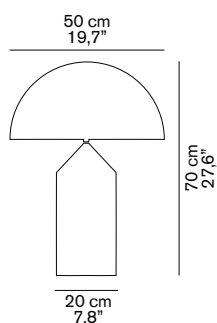

### DIMENSIONI/DIMENSIONS

#### Riflettore/Reflector

dim./dim. 61x61x35 cm/24"x24"x13,8"  
volume/volume 0,138 m<sup>3</sup>/4,87 ft<sup>3</sup>  
peso/weight 7,5 kg/16,53 lb

#### Base/Base

dim./dim. 32x32x86 cm/12,6"x12,6"x33,9"  
volume/volume 0,088 m<sup>3</sup>/3,11 ft<sup>3</sup>  
peso/weight 6 kg/13,22 lb