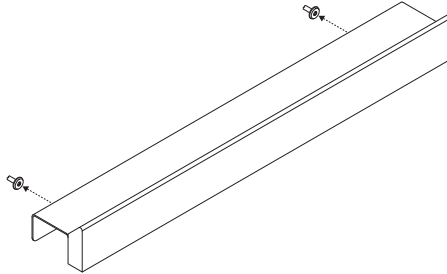

FLEX

Instruction

- ① FLEX RAIL 60 cm - 48 cm
FLEX RAIL 40 cm - 26 cm

- ② Screw until 1 cm from the wall.
Skrú indtil 1 cm fra væggen.

GEJST

3

4

5