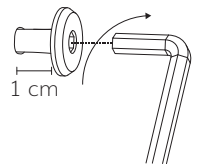

FLEX

Instruction

- ① FLEX RAIL 60 cm - 48 cm
FLEX RAIL 40 cm - 26 cm

- ② Screw until 1 cm from the wall.
Skrú indtil 1 cm fra væggen.

GEJST

3

4

5