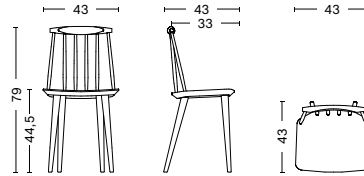

## DIMENSIONS

WIDTH / 43 cm / 16.9"  
DEPTH / 43 cm / 16.9"  
HEIGHT / 79 cm / 31.1"  
SEAT HEIGHT / 44,5 cm / 17.52"  
SEAT DEPTH / 33 cm / 13"

## DIMENSIONS

WIDTH / 38 cm / 15"  
DEPTH / 33 cm / 13"  
HEIGHT / 2 cm / 0.79"