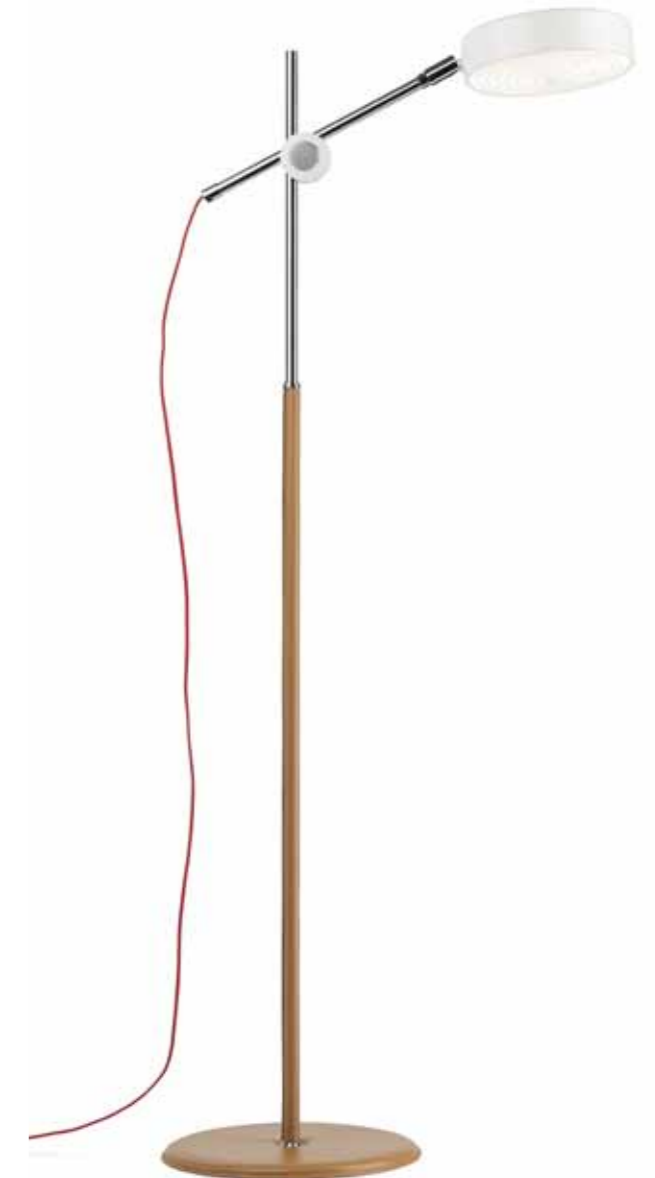

**Simris karaktäristiska
ursprungliga detaljer som
form och material
är desamma som på
ursprungsmodellen.**

Teknisk information

Simris

Material	Armaturhus i aluminium. Stativ i kromat stål. Fotplatta i läderklätt stål. Bländskydd i formsprutad plast (PC). Röd textilkabel.
Anslutning	2 m halogenfri anslutningsledning med Plug-in driver som ansluts till uttag.
Standardfärg	Vit RAL9016 med naturfärgad läderfot alt. Svart RAL9017 med svart läderfot. Lackerade detaljer i glanstal 30.
Övrigt	Samsung LED ljuskälla, ljusfärg 3000K. Färgåtergivning Ra min. 80. Ljutfärgstolerans <5 SDCM. Nominell livslängd 50 000 L70. Ljusreglering 0-100% via sensoryta placerad på ovsida av armaturhus s.k. TouchDim. On/off via samma sensoryta. Inställd ljusnivå bibehålls även efter strömbrott.

Den så kallade "kryssliden" har varit signifikant för Simris sedan starten. Tack vare denna går det att reglera armaturen i höjd- resp. längdled.

Ljusreglering via sensoryta, så kallad "TouchDim". On/off via samma sensoryta.

Beräkningsplan:
Emed: 899
Emin: 565
Emax: 1242

Bord

Golv

Nu presenterar vi återigen Simris i två olika golvmodeller och två bordmodeller, svart eller vit med fotplatta i läderklätt stål. Med LED-bestyckning, dimning via sensoryta placerad på armaturhusets ovansida samt röd textilkabel är Simris anpassad till 2010-talet. De karaktäristiska ursprungliga detaljerna som form och material är desamma nu som då.