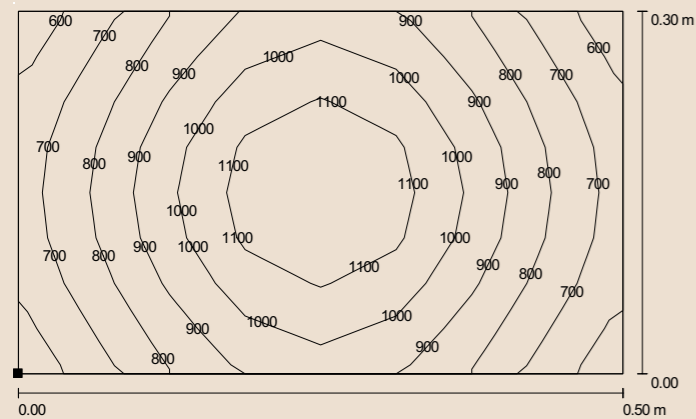

Den så kallade "kryssliden" har varit signifikant för Simris sedan starten. Tack vare denna går det att reglera armaturen i höjd- resp. längdled.

Ljusreglering via sensoryta, så kallad "TouchDim". On/off via samma sensoryta.