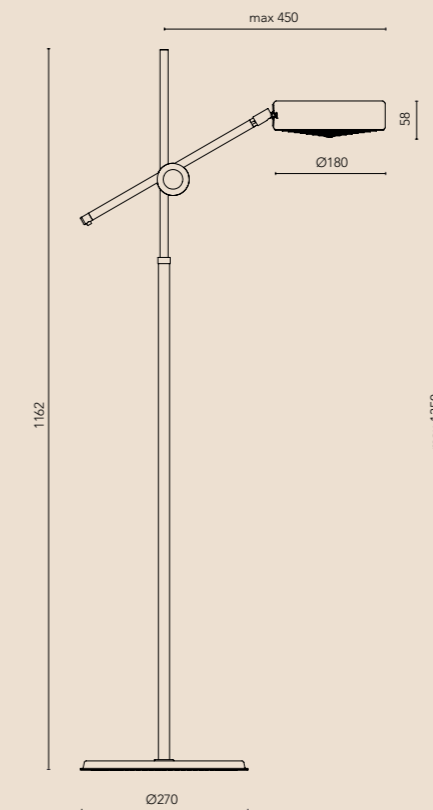

Simris

Material	Armaturhus i aluminium. Stativ i kromat stål. Fotplatta i läderklätt stål. Bländskydd i formsprutad plast (PC). Röd textilkabel.
Anslutning	2 m halogenfri anslutningsledning med Plug-in driver som ansluts till uttag.
Standardfärg	Vit RAL9016 med naturfärgad läderfot alt. Svart RAL9017 med svart läderfot. Lackerade detaljer i glanstal 30.
Övrigt	Samsung LED ljuskälla, ljusfärg 3000K. Färgåtergivning Ra min. 80. Ljutfärgstolerans <5 SDCM. Nominell livslängd 50 000 L70. Ljusreglering 0-100% via sensoryta placerad på ovsida av armaturhus s.k. TouchDim. On/off via samma sensoryta. Inställd ljusnivå bibehålls även efter strömbrott.

Design av Anders Pehrson

Beskrivning	ØxH (mm)	Armatureffekt	Armaturljusflöde	Armaturljusutbyte	Art.nr.	Färg
Simris Bord	180x max 530	LED 12W	582 lm	47 lm/W	201926	Vit
Simris Bord	180x max 530	LED 12W	582 lm	47 lm/W	201927	Svart
Simris Golv	180x max 1350	LED 12W	582 lm	47 lm/W	201928	Vit
Simris Golv	180x max 1350	LED 12W	582 lm	47 lm/W	201929	Svart

Den så kallade "kryssliden" har varit signifikant för Simris sedan starten. Tack vare denna går det att reglera armaturen i höjd- resp. längdled.

Ljusreglering via sensoryta, så kallad "TouchDim". On/off via samma sensoryta.

Beräkningsplan:
Emed: 899
Emin: 565
Emax: 1242

Bord

Golv