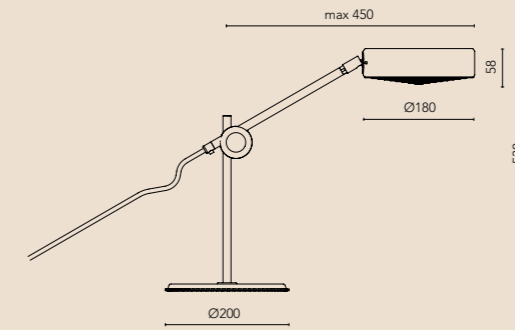

Simris

Material	Armaturhus i aluminium. Stativ i kromat stål. Fotplatta i läderklätt stål. Bländskydd i formsprutad plast (PC). Röd textilkabel.
Anslutning	2 m halogenfri anslutningsledning med Plug-in driver som ansluts till uttag.
Standardfärg	Vit RAL9016 med naturfärgad läderfot alt. Svart RAL9017 med svart läderfot. Lackerade detaljer i glanstal 30.
Övrigt	Samsung LED ljuskälla, ljusfärg 3000K. Färgåtergivning Ra min. 80. Ljutfärgstolerans <5 SDCM. Nominell livslängd 50 000 L70. Ljusreglering 0-100% via sensoryta placerad på ovsida av armaturhus s.k. TouchDim. On/off via samma sensoryta. Inställd ljusnivå bibehålls även efter strömbrott.

Design av Anders Pehrson

Beskrivning	ØxH (mm)	Armatureffekt	Armaturljusflöde	Armaturljusutbyte	Art.nr.	Färg
Simris Bord	180x max 530	LED 12W	582 lm	47 lm/W	201926	Vit
Simris Bord	180x max 530	LED 12W	582 lm	47 lm/W	201927	Svart
Simris Golv	180x max 1350	LED 12W	582 lm	47 lm/W	201928	Vit
Simris Golv	180x max 1350	LED 12W	582 lm	47 lm/W	201929	Svart

Den så kallade "kryssliden" har varit signifikant för Simris sedan starten. Tack vare denna går det att reglera armaturen i höjd- resp. längdled.

Ljusreglering via sensoryta, så kallad "TouchDim". On/off via samma sensoryta.

Beräkningsplan:
Emed: 899
Emin: 565
Emax: 1242

Bord

Golv