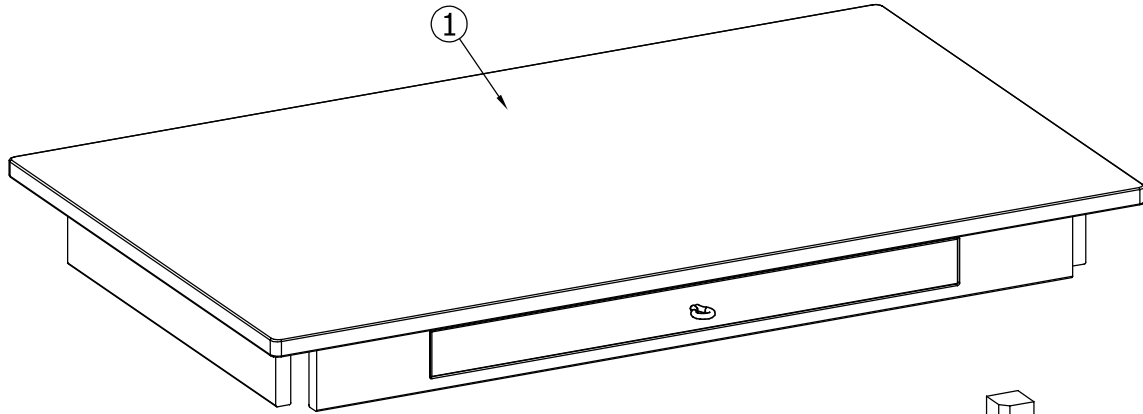

SEASIDE

021015 Junior bord m. læder strop
021015 Junior table w. leather band
021015 Junior Schreibtisch m. lederband

OLIVER FURNITURE A/S
Ndr. Strandvej 119 A
3150 Hellebæk
Denmark
Tel. +45 4970 7317
www.oliverfurniture.com

Teil-Nr. Pieces-no. Enheds. Nr.	Anzahl Quantities Antal	Colis-Nr. Package-no. Pakke nr.	Maß, mm Dimensions, mm Størrelse, mm	✓
1	1	021020	1160 x 700 x 116	
2	4	021018	618 x 44 x 44	

C11		Ø15/8x2	x8	A178		6 mm	x1	A179		M8x20	x8
-----	---	---------	----	------	---	------	----	------	---	-------	----