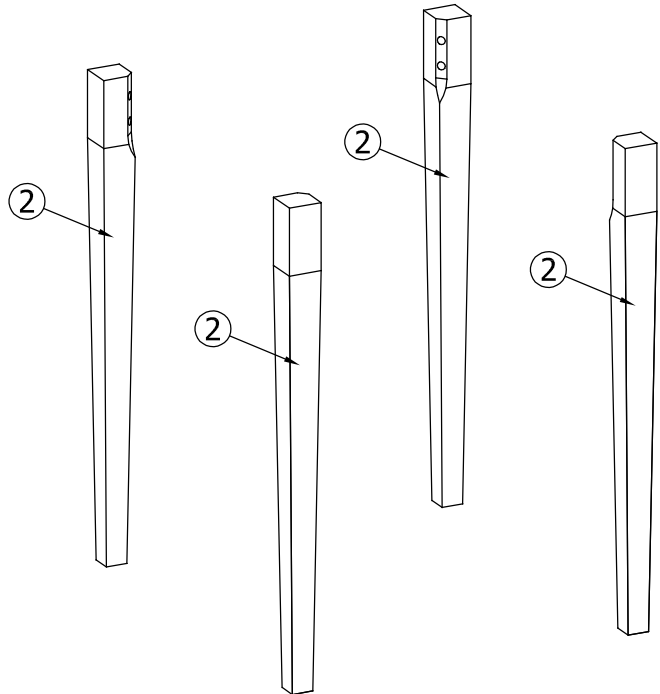

SEASIDE

021015 Junior bord m. læder strop
021015 Junior table w. leather band
021015 Junior Schreibtisch m. lederband

OLIVER FURNITURE A/S
Ndr. Strandvej 119 A
3150 Hellebæk
Denmark
Tel. +45 4970 7317
www.oliverfurniture.com

Teil-Nr. Pieces-no. Enheds. Nr.	Anzahl Quantities Antal	Colis-Nr. Package-no. Pakke nr.	Maß, mm Dimensions, mm Størrelse, mm	✓
1	1	021020	1160 x 700 x 116	
2	4	021018	618 x 44 x 44	

C11		Ø15/8x2	x8	A178		6 mm	x1	A179		M8x20	x8
-----	---	---------	----	------	---	------	----	------	---	-------	----

C11		x8	A178		x1	A179		x8
	Ø15/8x2			6 mm			M8x20	

1.