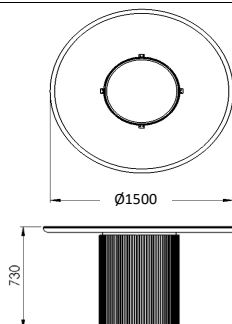

Dinnig Table // H: 73 cm // Table top sizes: 290x105, 260x105, 298x101, 258x101, Ø150, Ø120
Coffee Table // H: 45 cm // Table top sizes: 140x70, Ø120, Ø150, Ø60
Lounge Table // H: 55 cm // Table top size: Ø60

MEASUREMENTS

FACTS

MEASUREMENT - H X L X W: MM

Height: 730 mm

Table top: Ø1500 mm

Table top thickness: 40 mm

WEIGHT ITEM (wood top) 85 kg

WEIGHT ITEM (marble top) 225 kg