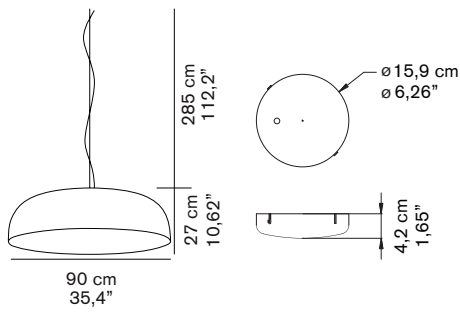

## CANOPY 422/L

Francesco Rota  
2009

Lampada a sospensione a luce led indiretta, riflettore e schermo paraluce in metallo verniciato bianco, anche bicolore.

Suspension lamp giving indirect led light. Reflector and lampshade screen in lacquered metal white, or two-colors.

### DIMENSIONI/DIMENSIONS

### IMBALLO/PACKAGING

dim./dim. 93x93x37 cm / 36,6"x36,6"x14,6"  
volume/volume 0,32 m<sup>3</sup> / 11,3 ft<sup>3</sup>  
peso/weight 15,5 kg / 34,2 lb