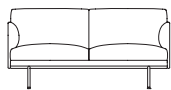

STUDIO SOFA 140 CM / 55.1"

71 cm / 28"
SH 40 cm / 15.75"

W 140 cm / 55.1"
SW 120 cm / 47.2"

76 cm / 29.9"
SD 54 cm / 21.3"