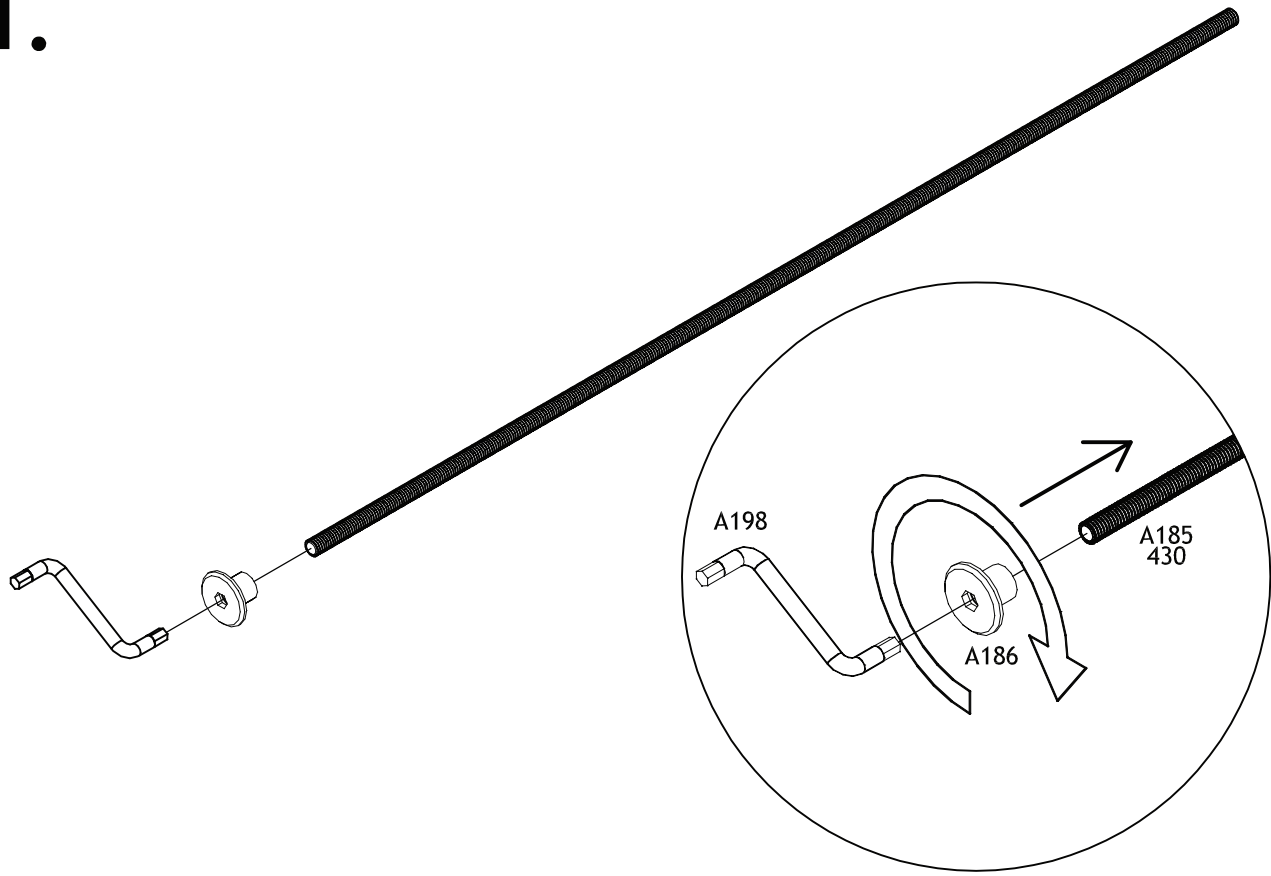

SEASIDE

021016 Junior Skrivebord
021016 Junior Office table
021016 Kinder Schreibtisch

OLIVER FURNITURE A/S
Ndr. Strandvej 119 A
3150 Hellebæk
Denmark

Tel. +45 4970 7317
www.oliverfurniture.dk

Teil Nr. Pieces-no. Enheds nr.	Anzahl Quantities Antal	Colis-Nr. Package-no. Pakke nr.	Maß, mm Dimensions, mm Størrelse, mm	✓
1	4	021014	396 x 38 x 38	
2	1	021012	1160 x 500 x 284	

A186		x4 M8xØ10/Ø20	A185 430		x4 M8x430	A5		x1 5 mm
E24		x4 Ø18						

A186		x4 M8xØ10/Ø20	A185 430		x4 M8x430	A5		x1 5 mm
------	-----------------------------------------------------------------------------------	------------------	-------------	-----------------------------------------------------------------------------------	--------------	----	-------------------------------------------------------------------------------------	------------

1.

2.

3.

E24

x4

Ø20