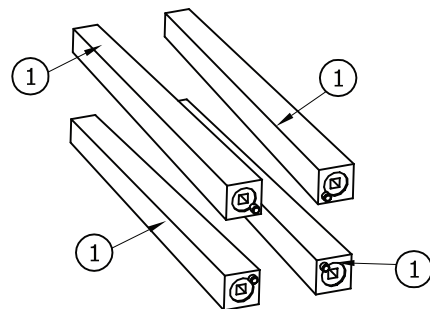

SEASIDE

021016 Junior Skrivebord
021016 Junior Office table
021016 Kinder Schreibtisch

OLIVER FURNITURE A/S
Ndr. Strandvej 119 A
3150 Hellebæk
Denmark

Tel. +45 4970 7317
www.oliverfurniture.dk

Teil Nr. Pieces-no. Enheds nr.	Anzahl Quantities Antal	Colis-Nr. Package-no. Pakke nr.	Maß, mm Dimensions, mm Størrelse, mm	✓
1	4	021014	396 x 38 x 38	
2	1	021012	1160 x 500 x 284	

A186		x4 M8xØ10/Ø20	A185 430		x4 M8x430	A5		x1 5 mm
E24		x4 Ø18						

A186		x4 M8xØ10/Ø20	A185 430		x4 M8x430	A5		x1 5 mm
------	-----------------------------------------------------------------------------------	------------------	-------------	-----------------------------------------------------------------------------------	--------------	----	-------------------------------------------------------------------------------------	------------

1.

2.

3.

E24

x4

Ø20