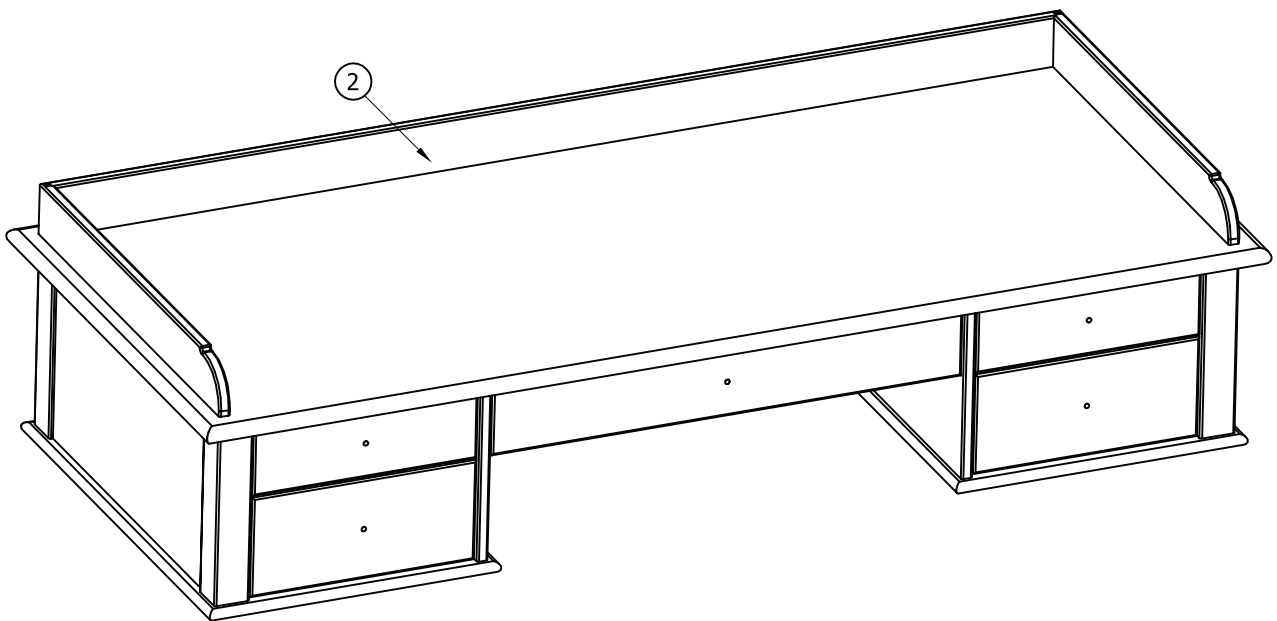

SEASIDE

021016 Junior Skrivebord
021016 Junior Office table
021016 Kinder Schreibtisch

OLIVER FURNITURE A/S
Ndr. Strandvej 119 A
3150 Hellebæk
Denmark

Tel. +45 4970 7317
www.oliverfurniture.dk

Teil Nr. Pieces-no. Enheds nr.	Anzahl Quantities Antal	Colis-Nr. Package-no. Pakke nr.	Maß, mm Dimensions, mm Størrelse, mm	✓
1	4	021014	396 x 38 x 38	
2	1	021012	1160 x 500 x 284	

A186		x4 M8xØ10/Ø20	A185 430		x4 M8x430	A5		x1 5 mm
E24		x4 Ø18						

A186		x4 M8xØ10/Ø20	A185 430		x4 M8x430	A5		x1 5 mm
------	-----------------------------------------------------------------------------------	------------------	-------------	-----------------------------------------------------------------------------------	--------------	----	-------------------------------------------------------------------------------------	------------

1.

2.

3.

E24

x4

Ø20