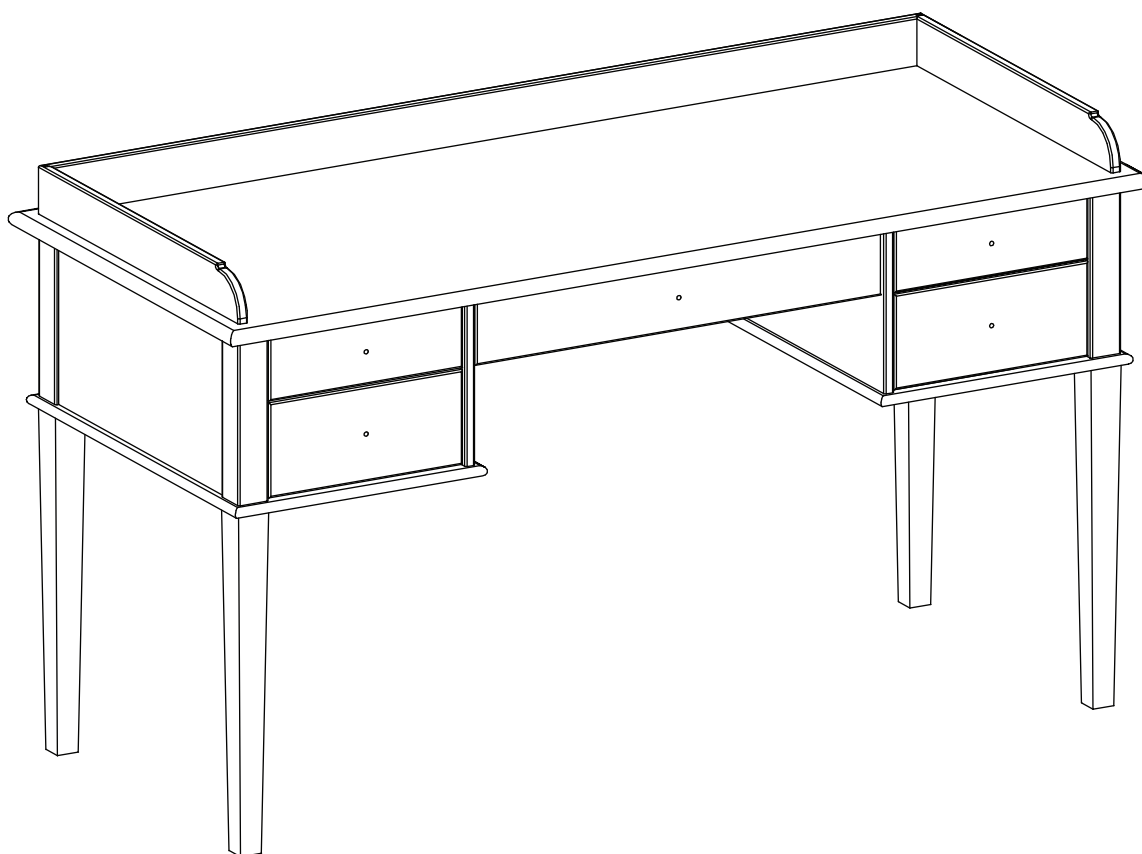

SEASIDE

021016 Junior Skrivebord
021016 Junior Office table
021016 Kinder Schreibtisch

OLIVER FURNITURE A/S
Ndr. Strandvej 119 A
3150 Hellebæk
Denmark

Tel. +45 4970 7317
www.oliverfurniture.dk

Teil Nr. Pieces-no. Enheds nr.	Anzahl Quantities Antal	Colis-Nr. Package-no. Pakke nr.	Maß, mm Dimensions, mm Størrelse, mm	✓
1	4	021014	396 x 38 x 38	
2	1	021012	1160 x 500 x 284	

A186		x4 M8xØ10/Ø20	A185 430		x4 M8x430	A5		x1 5 mm
E24		x4 Ø18						

A186		x4 M8xØ10/Ø20	A185 430		x4 M8x430	A5		x1 5 mm
------	-----------------------------------------------------------------------------------	------------------	-------------	-----------------------------------------------------------------------------------	--------------	----	-------------------------------------------------------------------------------------	------------

1.

2.

3.

E24

x4

Ø20