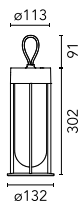

Laddningsbar via mikro USB C-kabel, 120 cm lång, vilket garanterar kontinuerlig belysning upp till 6 timmar. IP20-laddare med utbytbara kontakter för EUR, UK, USA.

Var försiktig så att pulverlacken inte skadas när enheten installeras och vårdas. Skada i kombination med vatten kan leda till korrosion. Kemiska produkter kan skada korrosionsskyddet.