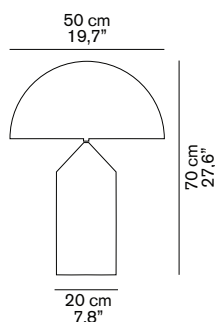

ATOLLO 233

Vico Magistretti
1977

Lampada da tavolo a luce diretta in alluminio, con dimmer universale.

Table lamp in aluminium giving direct light, with universal dimmer.

DIMENSIONI/DIMENSIONS

MATERIALI/MATERIALS

cavo nero
black cable

classe energetica: A+, A, B, C, D
energy class: A+, A, B, C, D

IMBALLO/PACKAGING

Riflettore/Reflector

dim./dim. 58x58x35 cm/22,8"x22,8"x13,8"
volume/volume 0,117 m³/4,13 ft³
peso/weight 2,5 kg/5,51 lb

Base/Base

dim./dim. 32x32x86 cm/12,6"x12,6"x33,9"
volume/volume 0,088 m³/3,11 ft³
peso/weight 6,5 kg/14,33 lb

TIPOLOGIA/TYPE

interno - lampada da tavolo
indoor - table lamp

CURVA FOTOMETRICA/ PHOTOMETRIC CURVE