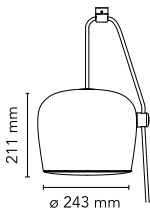

## Aim cable-plug

av Ronan & Erwan Bouroullec , 2013

Pendlad armatur. Stomme i lackerad aluminiumplåt och skärm i fotoetsat optiskt polykarbonat. Intern reflektor i fotoetsad ABS. Riktbar stomme. Drivs direkt från elnätet. Kabeln har en användbar längd på 9 meter som betyder att lampan kan hängas 3 meter under taket. Väggekontaktsversion och dimmer/brytare på kabeln.

<b>Sladdlängd</b>	9000/3000 mm
<b>Material</b>	ABS, Aluminium, Polykarbonat

<b>Färger</b>	<ul style="list-style-type: none"> <li><span style="color: green;">●</span> F0092039 - Ivy anodized</li> <li><span style="color: blue;">●</span> F0092023 - Blue steel anodized</li> <li><span style="color: grey;">●</span> F0092009 - White</li> <li><span style="color: black;">●</span> F0092030 - Black</li> </ul>
---------------	---