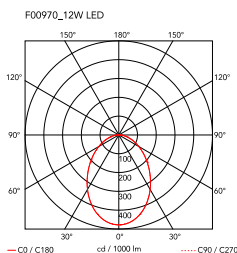

## Aim cable-plug

av Ronan & Erwan Bouroullec , 2013

Pendlad armatur. Stomme i lackerad aluminiumplåt och skärm i fotoetsat optiskt polykarbonat. Intern reflektor i fotoetsad ABS. Riktbar stomme. Drivs direkt från elnätet. Kabeln har en användbar längd på 9 meter som betyder att lampan kan hängas 3 meter under taket. Väggekontaktsversion och dimmer/brytare på kabeln.