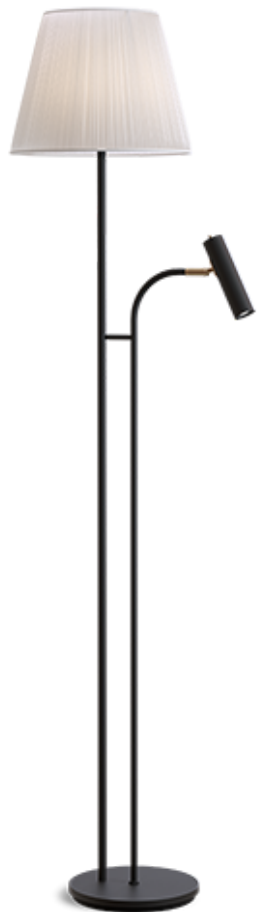

# BELID

## SLENDER GOLVLAMPA H1503

Slender är en elegant och modern golvlampa som ger ett behagligt och mjukt ljus till ditt hem. Med sin slanka och stilrena design passar den perfekt för att ge extra belysning till vardagsrummet, sovrummet eller kontoret. Lampan ger både ett funktionellt riktbart ljus och ett trevligt allmänljus. Lampskärm och ljuskälla säljs separat.

Artikelnummer	3246030
Socket	E27+GU10
Klass	KL II
IP-klass	
Max watt	–
Kelvin	–
Höjd	1503
Bredd	382
Längd	–
Diameter	250
Lumen	–
Kabelfärg	SVART
Kabellängd	2.1
Dimbar	NEJ
Ljuskälla inkluderat	Nej