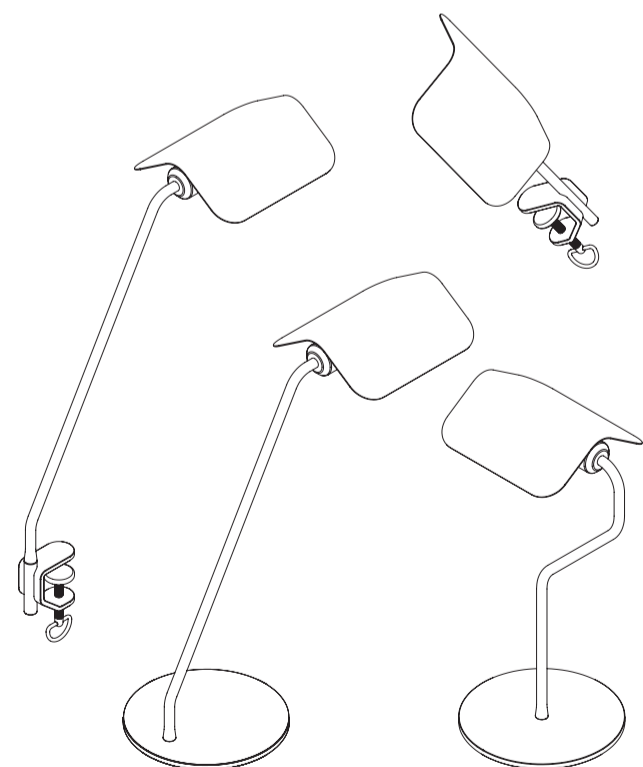

IMPORTANT SAFETY INSTRUCTIONS

This product has a polarised plug (one blade is wider than the other) as a feature to reduce the risk of electric shock. This plug can only be inserted in a polarised outlet one way. If the plug does not fit fully in the outlet, reverse the plug. If it still does not fit, contact a qualified electrician. Never use with an extension cord unless the plug can be fully inserted. Do not alter the plug.

CONSIGNES DE SÉCURITÉ IMPORTANTES

Ce produit dispose d'une prise polaire (une lame est plus large que l'autre) afin de réduire le risque de choc électrique. Cette fiche ne peut être installée que dans une direction sur une prise polaire. Si la prise ne s'insère pas complètement dans la prise, retournez la prise. Si cela ne convient toujours pas, contactez un électricien qualifié. Ne pas utiliser avec une rallonge, sauf si la fiche peut être correctement insérée. Ne pas modifier la fiche.

- GENERAL INFORMATION -

- CARE & MAINTENANCE -

Our Care & Maintenance offers guidance for optimal maintenance of your HAY product. It includes advice and instructions on cleaning and caring for specific materials to prolong the life of your lighting.

Please find our Care & Maintenance guide by scanning the QR code

You can find more relevant information on Apex Lamp Collection by scanning the QR code

You can also find the same information here hay.dk/downloads

APEX LAMP COLLECTION

DESIGN BY JOHN TREE

Havnen 3 8700 Horsens Denmark
+45 3164 6000 / hay@hay.com

www.hay.com

HAY

HAY