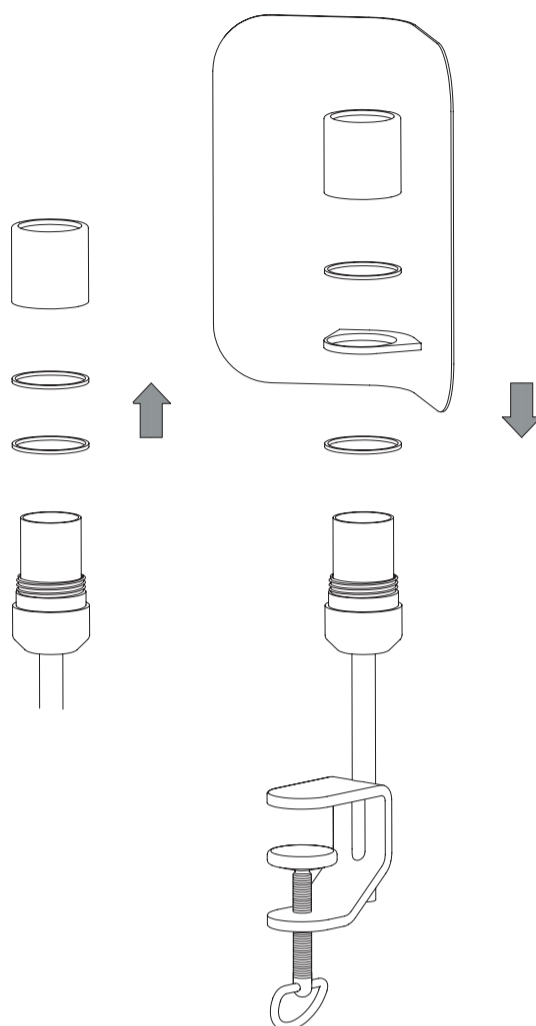

IMPORTANT SAFETY INSTRUCTIONS

This product has a polarised plug (one blade is wider than the other) as a feature to reduce the risk of electric shock. This plug can only be inserted in a polarised outlet one way. If the plug does not fit fully in the outlet, reverse the plug. If it still does not fit, contact a qualified electrician. Never use with an extension cord unless the plug can be fully inserted. Do not alter the plug.

CONSIGNES DE SÉCURITÉ IMPORTANTES

Ce produit dispose d'une prise polaire (une lame est plus large que l'autre) afin de réduire le risque de choc électrique. Cette fiche ne peut être installée que dans une direction sur une prise polaire. Si la prise ne s'insère pas complètement dans la prise, retournez la prise. Si cela ne convient toujours pas, contactez un électricien qualifié. Ne pas utiliser avec une rallonge, sauf si la fiche peut être correctement insérée. Ne pas modifier la fiche.

APEX LAMP COLLECTION

DESIGN BY JOHN TREE

Havnen 3 8700 Horsens Denmark
+45 3164 6000 / hay@hay.com

www.hay.com

HAY

HAY

- PARTS -

1.

2.

3.

4.

5.