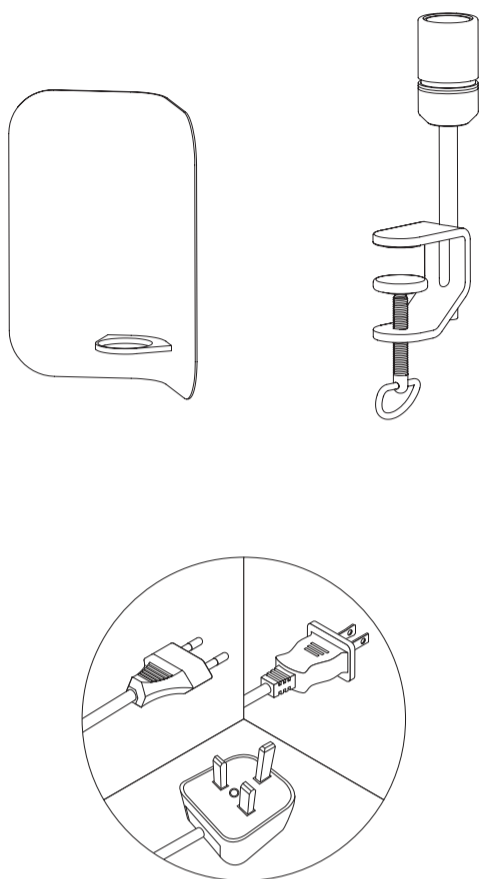

CONSIGNES DE SÉCURITÉ IMPORTANTES

Ce produit dispose d'une prise polaire (une lame est plus large que l'autre) afin de réduire le risque de choc électrique. Cette fiche ne peut être installée que dans une direction sur une prise polaire. Si la prise ne s'insère pas complètement dans la prise, retournez la prise. Si cela ne convient toujours pas, contactez un électricien qualifié. Ne pas utiliser avec une rallonge, sauf si la fiche peut être correctement insérée. Ne pas modifier la fiche.

APEX LAMP COLLECTION

DESIGN BY JOHN TREE

Havnen 3 8700 Horsens Denmark
+45 3164 6000 / hay@hay.com

www.hay.com

HAY

HAY

- PARTS -

1.

2.

3.

4.

5.