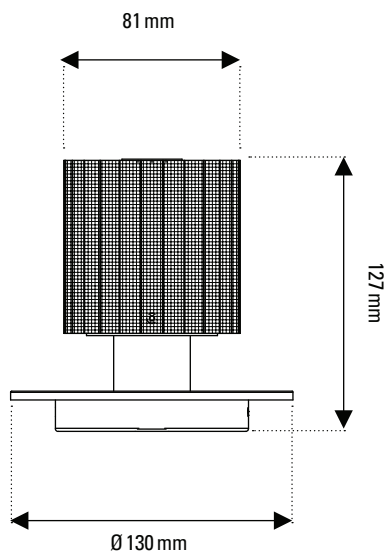

ITS TABLE

de Dominique Perrault
& Gaele Lauriot Prévost

FICHE TECHNIQUE

TECHNICAL SHEET

LAMPE DE TABLE

TABLE LAMP

Matériaux Material	Acier, acier inoxydable, verre Steel, stainless steel, glass
Poids Weight	760 g
Dimensions Main dimensions	Ø130mm – H130mm
Dimensions emballage Packaging dimensions	185 x 185 x 180 mm
Classe Class	3
Type d'ampoule Bulb type	LED intégrée LED integrated

Maximum watt Watt max	2,5 W
Tension Voltage	5 V
IP IP	20
Durée de vie LED Lifespan of LED	> 50 000 heures > 50 000 hours
Température de couleur Color Temperature	2700 K
Lumens Lumens	250 Lm
Efficacité Efficiency	100 Lm/W