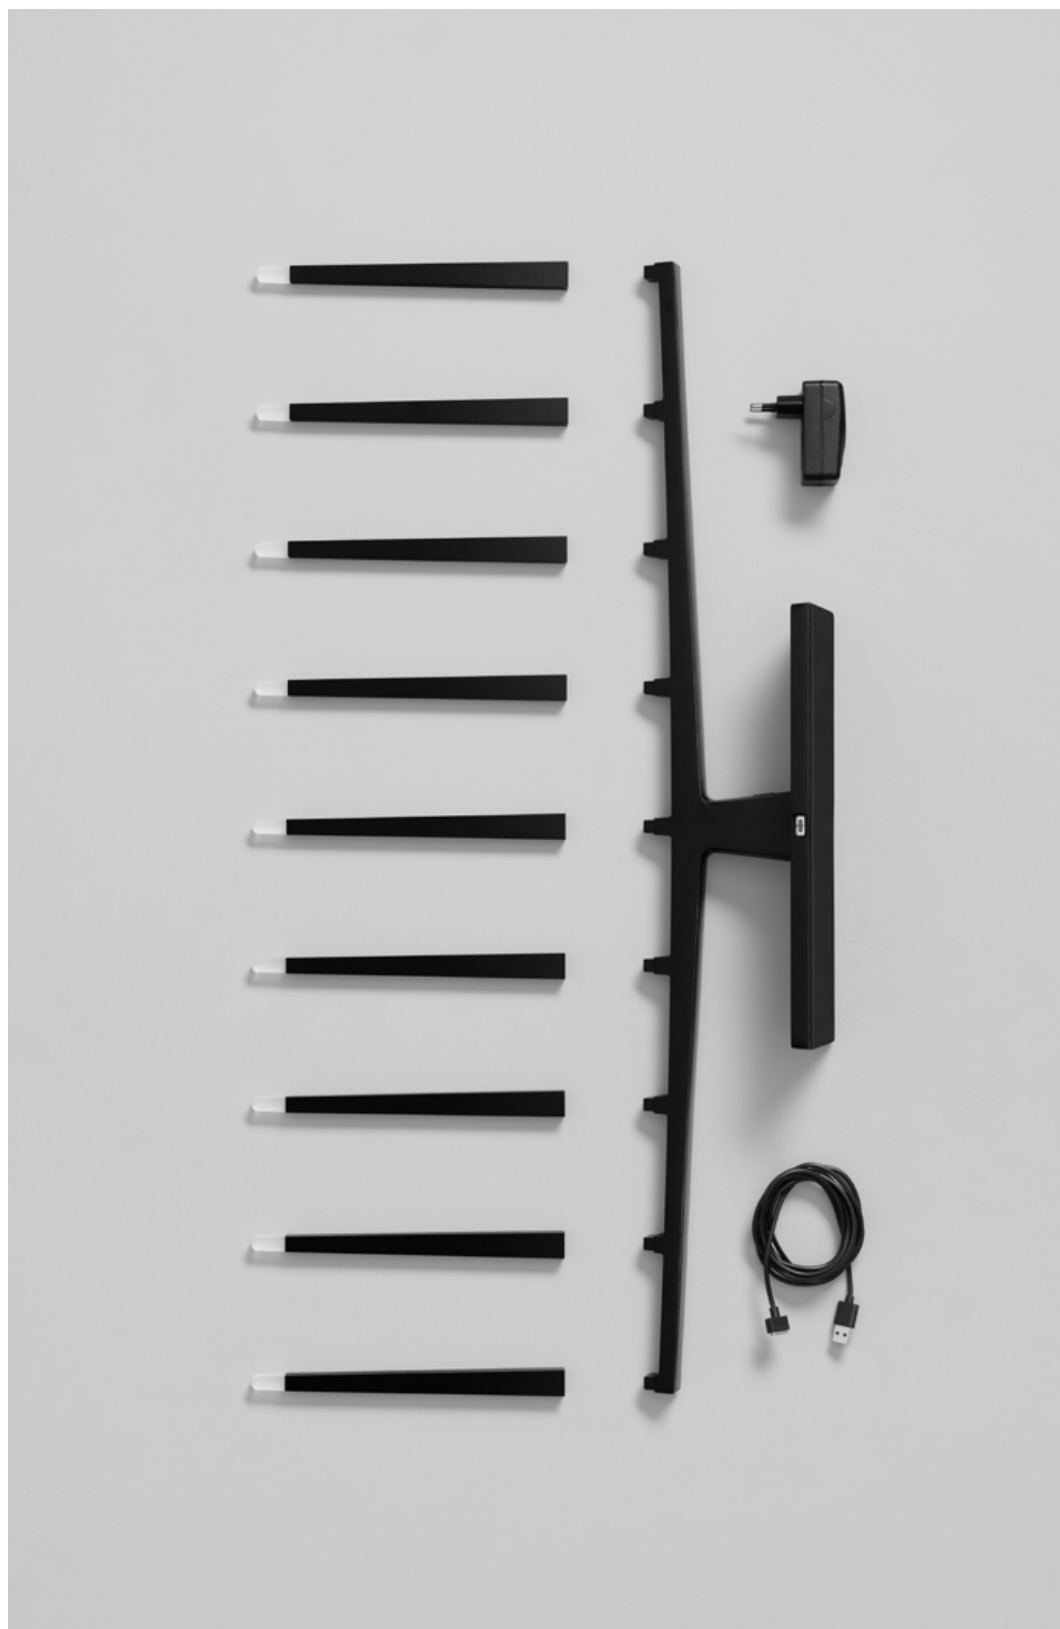

Produktinformation

Material	Armaturfot, armaturstomme och ljus i pressgjuten, lackerad aluminium. Diffusor i formsprutad PMMA-plast med frostad yta.
Montering	Armaturen monteras enligt montageanvisning som medföljer armaturen.
Anslutning	Drivdon med plug-in för direkt anslutning i uttag medföljer armaturen
Ljuskälla	Inkl. LED-ljuskälla, ljusfärg 2200K. Färgåtergivning CRI > 80. Ljusfärgstolerans max 3 SDCM.
Ljusreglering	Armaturen är dimbar via tryckknapp.
Driver	Skyddsklass II.
Mått (mm)	L64 / 1144 / 1564 / 1984xB64xH63
Artikelnr. etc.	www.atelje-lyktan.se