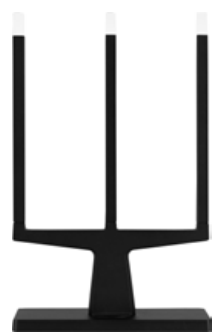

ateljé Lyktan

ADVENTURE

Design av Olle Lundberg

En modern och minimalistisk adventsljusstake

Med Adventure ville Eric Douglas och Olle Lundberg skapa en modern och minimalistisk adventsljusstake med ett stramt och rent formspråk. "Adventure ska harmoniera med den vanliga inredningen", säger Olle Lundberg.

Med sina olika storlekar lyser den upp större så väl som mindre ytor. På armaturfoten sitter nio, sju eller tre ljus som alla är utbytbara, vilket möjliggör en utformning av sin egen individuella stil.

Standardfärger

Svart
RAL9005

Vitt
RAL9016

Produktinformation

Material	Armaturfot, armaturstomme och ljus i pressgjuten, lackerad aluminium. Diffusor i formsprutad PMMA-plast med frostad yta.
Montering	Armaturen monteras enligt montageanvisning som medföljer armaturen.
Anslutning	Drivdon med plug-in för direkt anslutning i uttag medföljer armaturen
Ljuskälla	Inkl. LED-ljuskälla, ljusfärg 2200K. Färgåtergivning CRI > 80. Ljusfärgstolerans max 3 SDCM.
Ljusreglering	Armaturen är dimbar via tryckknapp.
Driver	Skyddsklass II.
Mått (mm)	L64 / 1144 / 1564 / 1984xB64xH63
Artikelnr. etc.	www.atelje-lyktan.se