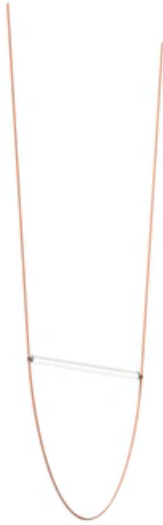

Wireline

av Formafantasma , 2021

Hängande taklampa med diffust ljus. Rörformig i transparent extruderat glas och invändig diffusor i opalpolykarbonat. Hylsor tillverkade med CNC-teknik i sidenmatt rostfritt stål. Extruderad kabel i rosa och skogsgrön gummi. Formsprutad rosett i polykarbonat med samma finish som kabeln. Elektroniken som integrerats i takrosetten gör det möjligt att använda olika dimmersystem: tryck, 1-10, potentiometer, DALI. I avsaknad av dessa system kan ljusflödet, vid installationen, ställas in med trycksystemet som medföljer takbelysningen. Användbar kabellängd är 3 meter.

Sladdlängd	3 m mm
Material	Glas, Rostfritt stål, Rubber, Polykarbonat

Färger	<ul style="list-style-type: none"> F9520039 - Forest Green F9520034 - Rosa
---------------	--