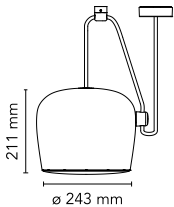

Aim

av Ronan & Erwan Bouroullec , 2013

Pendlad armatur. Stomme i lackerad aluminiumplåt och skärm i fotoetsad optiskt polykarbonat. Intern reflektor i fotoetsad ABS. Riktbar stomme. Drivs direkt från elnätet. LED-lampan kan dimmas med en "Triac for Led"-dimmer som godkänts av Flos. Flos ansvarar inte för felaktiga elinstallationer. Kabeln har en användbar längd på 9 meter som betyder att lampan kan hängas 3 meter under taket. Kopp som möjliggör anslutning av upp till 5 riktade lampor finns tillgänglig.

Sladdlängd	9000/3000 mm
Material	ABS, Aluminium, Polykarbonat

Färger	<ul style="list-style-type: none"> ● F0090039 - Ivy anodized ● F0090023 - Blue steel anodized ● F0090054 - Light silver anodized ● F0090009 - White ● F0090030 - Black
---------------	--