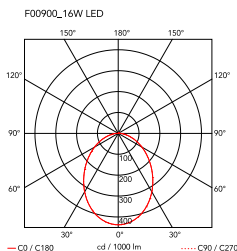

Aim

av Ronan & Erwan Bouroullec , 2013

Pendlad armatur. Stomme i lackerad aluminiumplåt och skärm i fotoetsad optiskt polykarbonat. Intern reflektor i fotoetsad ABS. Riktbar stomme. Drivs direkt från elnätet. LED-lampan kan dimmas med en "Triac for Led"-dimmer som godkänts av Flos. Flos ansvarar inte för felaktiga elinstallationer. Kabeln har en användbar längd på 9 meter som betyder att lampan kan hängas 3 meter under taket. Kopp som möjliggör anslutning av upp till 5 riktade lampor finns tillgänglig.