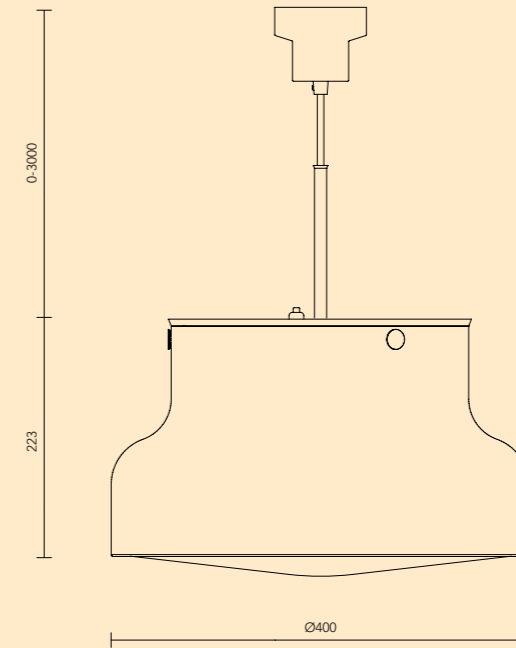

Bumling

Material	Skärm i lackerad alt. borstad aluminium.
Montering	Krokupphäng.
Anslutning	Pendelledning 3x0,75 mm², längd 3 m med jordad lamppropp.
Standardfärg	Vit NCS S0500-N G90, röd RAL3001 G90 alt. borstad aluminium. Annan färg offereras på förfrågan.
Bländskydd	Ø400: Ringraster i plast. Ø600: Opalt akrylglas alt. ringraster i plast.
Design	Anders Pehrson

Med ringraster i plast

ØxH (mm)	Ljuskälla	Sockel	Art.nr.	Övrigt	Färg
400x225	Max 2x60W	2 x E27	202860		Vit
400x225	Max 2x60W	2 x E27	202405		Borstad
400x225	Max 2x60W	2 x E27	202406		Röd
400x225	Max 2x60W	2 x E27	På förfrågan	Årets färg i numrerad upplaga	Spec.
600x335	Max 2x60W	2 x E27	202861		Vit
600x335	Max 2x60W	2 x E27	202434		Borstad
600x335	Max 2x60W	2 x E27	202435		Röd
600x335	Max 2x60W	2 x E27	På förfrågan	Årets färg i numrerad upplaga	Spec.
600x335	Max 60W	1x E27	202862	Enkeltändning	Vit
600x335	Max 60W	1 x E27	202428	Enkeltändning	Borstad
600x335	Max 60W	1 x E27	202429	Enkeltändning	Röd

Med opalt akrylglas

600x335	Max 2x60W	2 x E27	202863		Vit
600x335	Max 2x60W	2 x E27	202421		Borstad
600x335	Max 2x60W	2 x E27	202422		Röd
600x335	Max 2x60W	2 x E27	På förfrågan	Årets färg i numrerad upplaga	Spec.
600x335	Max 60W	1 x E27	202864	Enkeltändning	Vit
600x335	Max 60W	1 x E27	202425	Enkeltändning	Borstad
600x335	Max 60W	1 x E27	202426	Enkeltändning	Röd

Rek. ljuskällor	Lumen och effekt	Sockel	Art.nr.	CRI	Ljuskälla
LED 25000h	470 lm/7W	E27	207997	80	2700K
LED 25000h	806 lm/10W	E27	208002	80	2700K