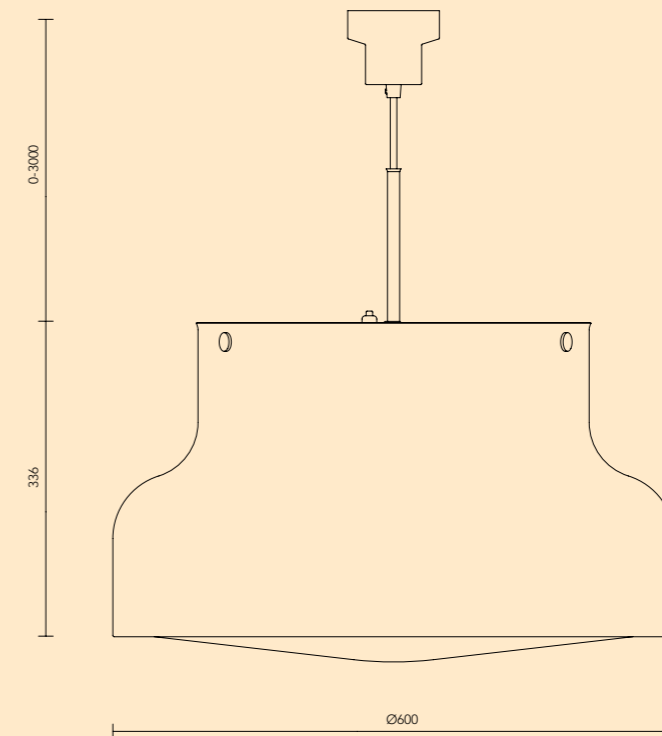

Bumling

Material	Skärm i lackerad alt. borstad aluminium.
Montering	Krokupphäng.
Anslutning	Pendelledning 3x0,75 mm², längd 3 m med jordad lamppropp.
Standardfärg	Vit NCS S0500-N G90, röd RAL3001 G90 alt. borstad aluminium. Annan färg offereras på förfrågan.
Bländskydd	Ø400: Ringraster i plast. Ø600: Opalt akrylglas alt. ringraster i plast.
Design	Anders Pehrson

Med ringraster i plast

ØxH (mm)	Ljuskälla	Sockel	Art.nr.	Övrigt	Färg
400x225	Max 2x60W	2 x E27	202860		Vit
400x225	Max 2x60W	2 x E27	202405		Borstad
400x225	Max 2x60W	2 x E27	202406		Röd
400x225	Max 2x60W	2 x E27	På förfrågan	Årets färg i numrerad upplaga	Spec.
600x335	Max 2x60W	2 x E27	202861		Vit
600x335	Max 2x60W	2 x E27	202434		Borstad
600x335	Max 2x60W	2 x E27	202435		Röd
600x335	Max 2x60W	2 x E27	På förfrågan	Årets färg i numrerad upplaga	Spec.
600x335	Max 60W	1x E27	202862	Enkeltändning	Vit
600x335	Max 60W	1 x E27	202428	Enkeltändning	Borstad
600x335	Max 60W	1 x E27	202429	Enkeltändning	Röd

Med opalt akrylglas

600x335	Max 2x60W	2 x E27	202863		Vit
600x335	Max 2x60W	2 x E27	202421		Borstad
600x335	Max 2x60W	2 x E27	202422		Röd
600x335	Max 2x60W	2 x E27	På förfrågan	Årets färg i numrerad upplaga	Spec.
600x335	Max 60W	1 x E27	202864	Enkeltändning	Vit
600x335	Max 60W	1 x E27	202425	Enkeltändning	Borstad
600x335	Max 60W	1 x E27	202426	Enkeltändning	Röd

Rek. ljuskällor	Lumen och effekt	Sockel	Art.nr.	CRI	Ljuskälla
LED 25000h	470 lm/7W	E27	207997	80	2700K
LED 25000h	806 lm/10W	E27	208002	80	2700K