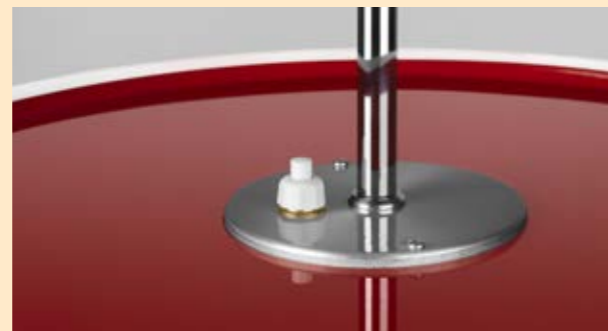

Trestegsbrytare på ovansidan innebär att armaturen kan tändas med antingen den ena eller den andra ljuskällan, alternativt båda samtidigt.