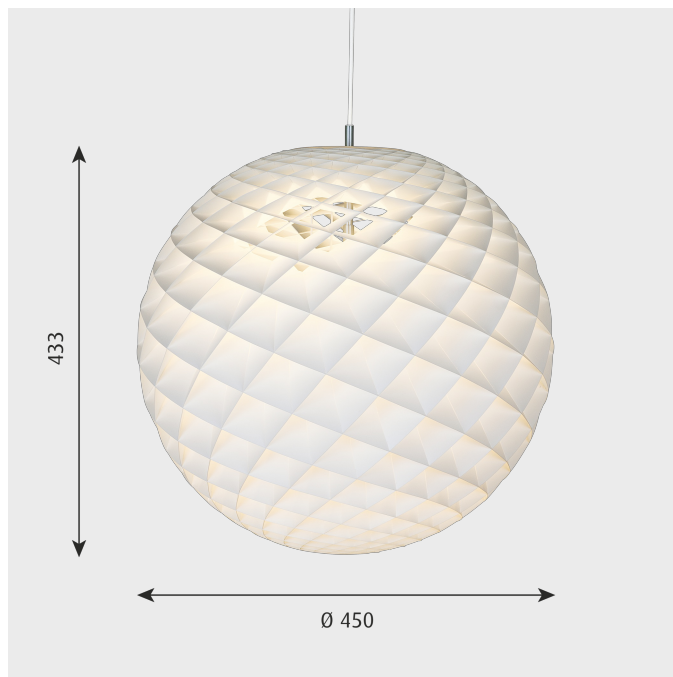

Patera

Patera / Ø 450 / Vit / 5741099003

Armaturen är ett lysande klot som består av små diamantformade celler. Varje cell är omsorgsfullt utformad för att fånga ljuset och göra så att ljuskällan inte är synlig vid en vinkel på över 45 grader. Varje cell glöder. Under 45 graders vinkel är fälten öppna för direkt nedåtriktat ljus. En liten mängd ljus riktas också uppåt så att taket lysas upp.

Project name:

Project type:

Notes:

Färg/yta

Vit, matt eller Silverfärgad.

Montering

E27 (Ø450/Ø600): Upphängningstyp: Kabel, 2 x 1,0 mm2. E27 (Ø900): Upphängningstyp: Kabel, 3 x 1,0 mm2 och vajer. Takkåpa: Ja. Ledningens längd: 4m. LED (Ø450/Ø600/Ø900): Upphängningstyp: Kabel 2 x 0,75 mm2 och vajer. Takkåpan innehåller driver. Ledningens längd: 4m.

Klass

Kapslingsklass IP20. Isolationsklass: I. Ø480 och Ø600 E27: II.

Information

För byte av LED-set, kontakta Louis Poulsen. LED-tekniken utvecklas ständigt. De specifikationer som nämns utgår från dagens teknik.

Material

Skärm: Bruten matt PVC eller primatisk PET folie. Upphäng: E27: Matt förkromad mässing och gjuten akryl. LED: Matt vit.

Storlekar och vikt

Bredd x höjd x längd (mm) | 600 x 608 x 600 Max. 10,7 kg | 450 x 433 x 450 Max. 3,4 kg | 900 x 865 x 900 Max. 11,5 kg

Ljuskälla & energiklass

A+ - E | 1x60W Klar E27

**louis
poulsen**

Design to shape light