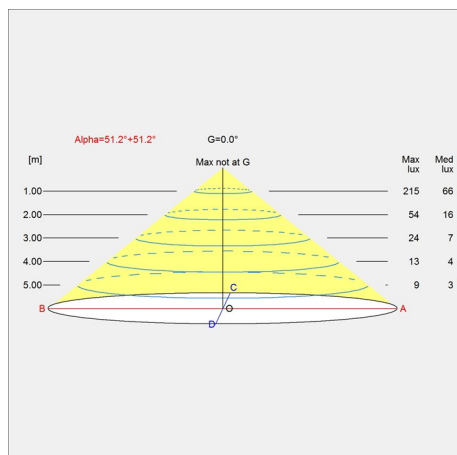

Ljusfördelningsdiagram

Cartesian