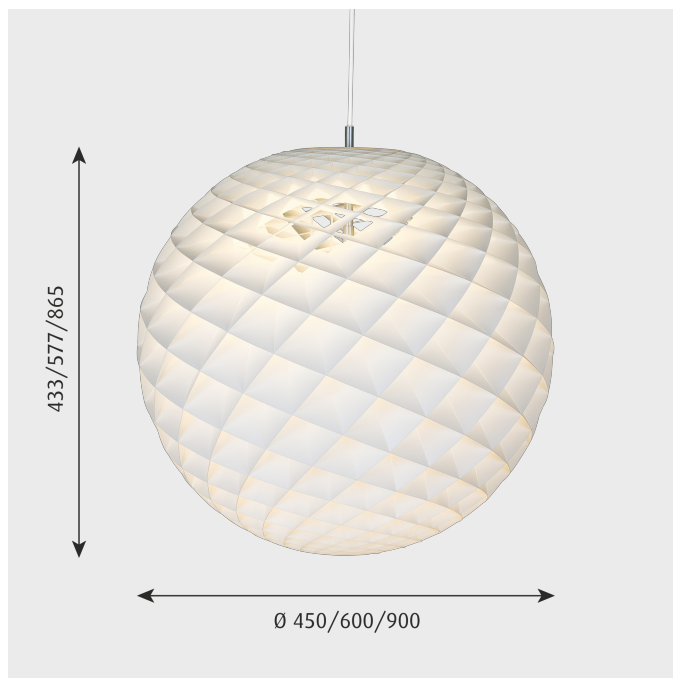

Patera

Armaturen är ett lysande klot som består av små diamantformade celler. Varje cell är omsorgsfullt utformad för att fånga ljuset och göra så att ljuskällan inte är synlig vid en vinkel på över 45 grader. Varje cell glöder. Under 45 graders vinkel är fälten öppna för direkt nedåtriktat ljus. En liten mängd ljus riktas också uppåt så att taket lysas upp.

Project name:

Project type:

Notes:

Färg/yta

Vit, matt eller Silverfärgad.

Montering

E27 (Ø450/Ø600): Upphängningstyp: Kabel, 2 x 1,0 mm². E27 (Ø900): Upphängningstyp: Kabel, 3 x 1,0 mm² och vajer. Takkåpa: Ja. Ledningens längd: 4m. LED (Ø450/Ø600/Ø900): Upphängningstyp: Kabel 2 x 0,75 mm² och vajer. Takkåpan innehåller driver. Ledningens längd: 4m.

Material

Skärm: Bruten matt PVC eller primatisk PET folie. Upphäng: E27: Matt förkromad mässing och gjuten akryl. LED: Matt vit.

Storlekar och vikt

Bredd x höjd x längd (mm) | 600 x 608 x 600 Max. 10,7 kg | 450 x 433 x 450 Max. 3,4 kg | 900 x 865 x 900 Max. 11,5 kg

Ljuskälla & energiklass

A++ - A | LED 3000K 65W

Produktbeskrivning

Pendlet kuleformet armatur
Geometri oppbygd av små diamantformede celler
Geometri basert på fibonacci-kurven
Armatur konstruerte med toveis sammenkoblede lameller
Serie med to størrelser
Nedhengt fra kabel og rustfritt stålwire (stor versjon)