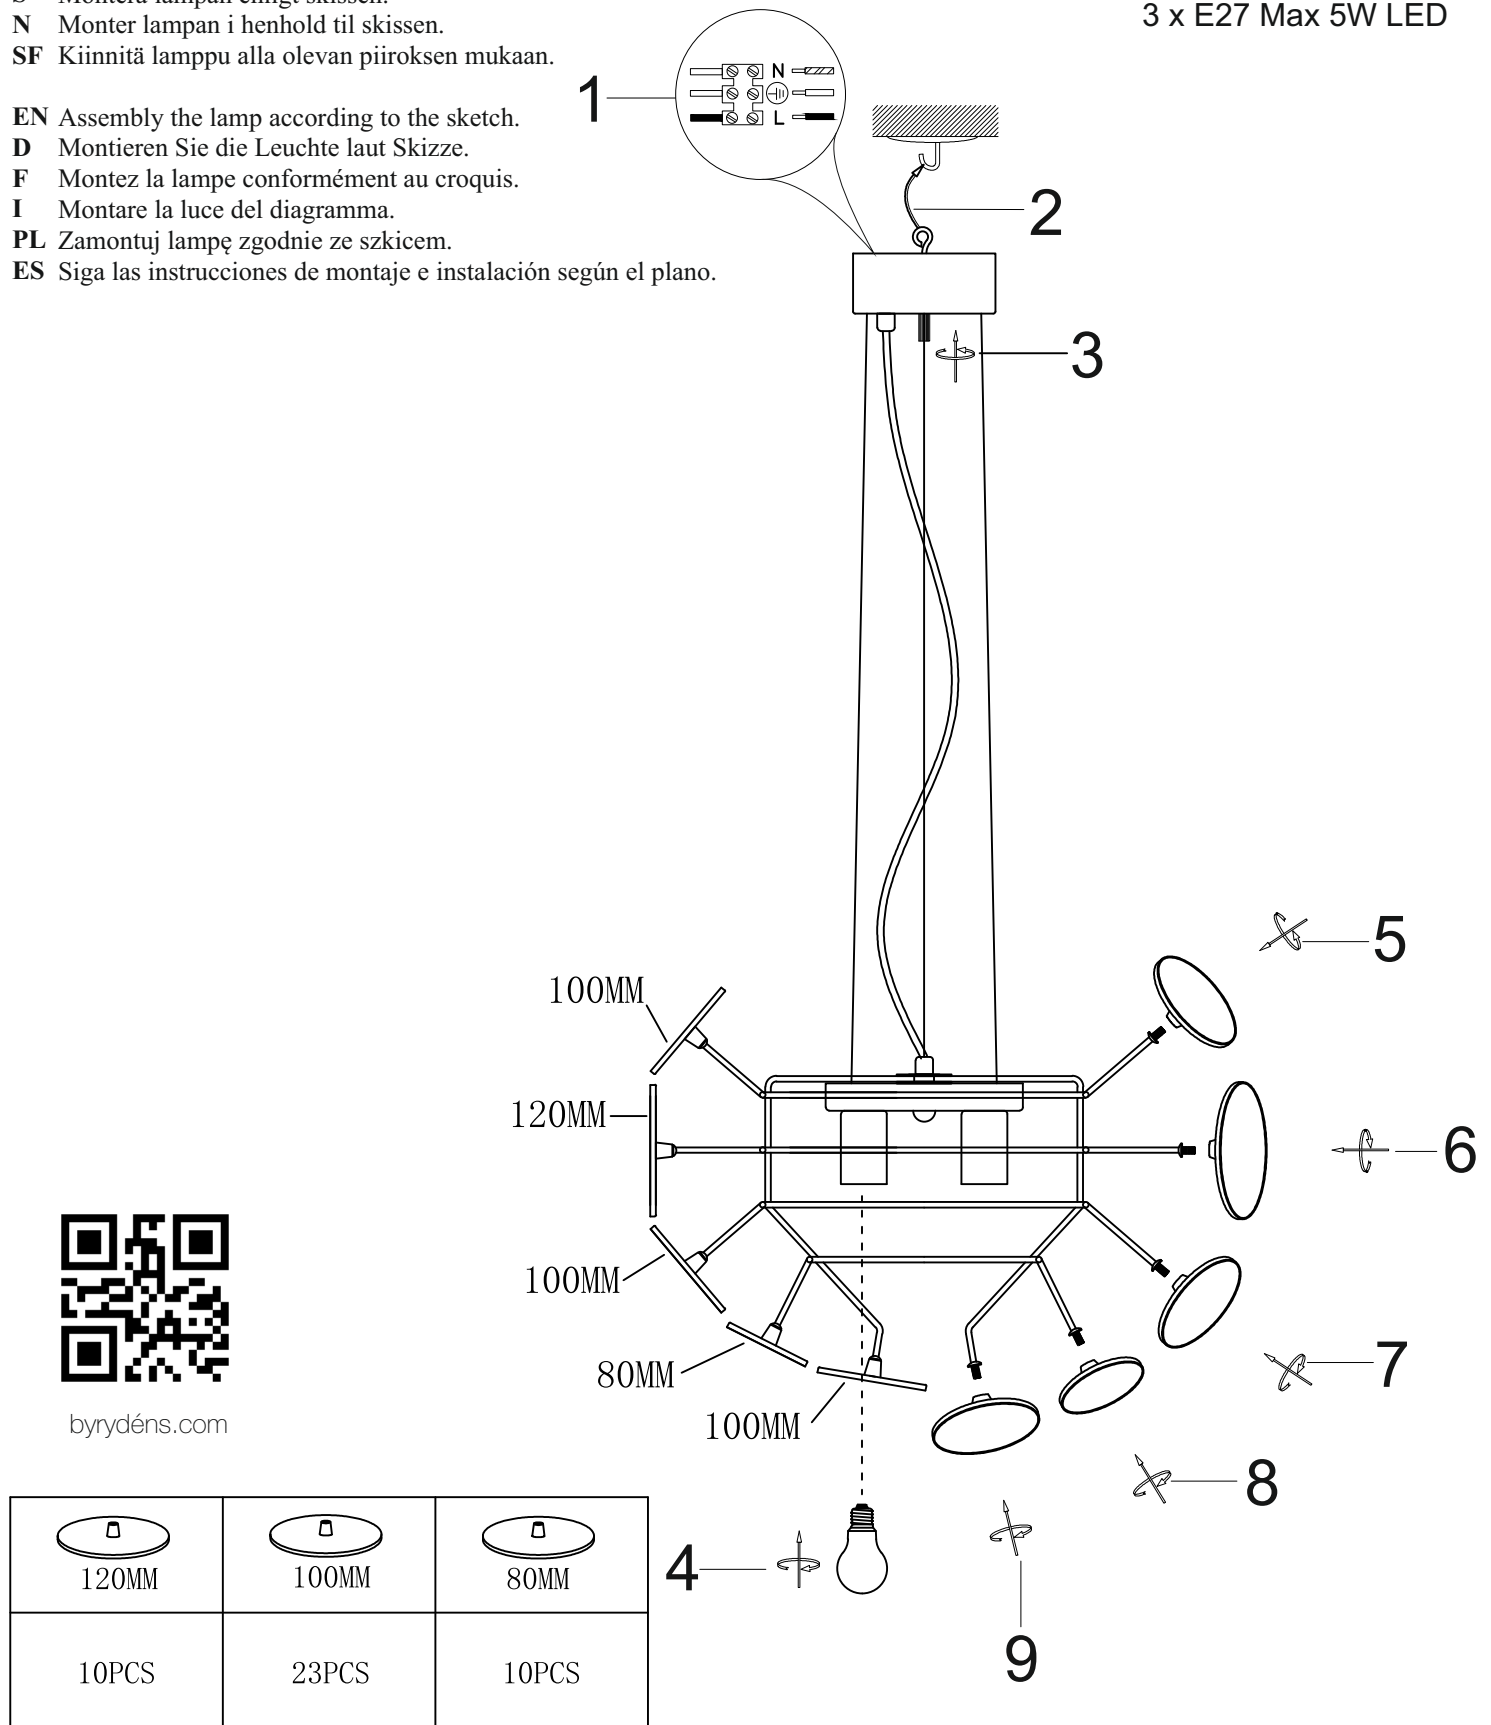

4201980 - VANITA

- S Montera lampan enligt skissen.
 N Monter lampan i henhold til skissen.
 SF Kiinnitä lamppu alla olevan piirroksen mukaan.

- EN Assembly the lamp according to the sketch.
 D Montieren Sie die Leuchte laut Skizze.
 F Montez la lampe conformément au croquis.
 I Montare la luce del diagramma.
 PL Zamontuj lampę zgodnie ze szkicem.
 ES Siga las instrucciones de montaje e instalación según el plano.

3 x E27 Max 5W LED

 120MM	 100MM	 80MM
10PCS	23PCS	10PCS