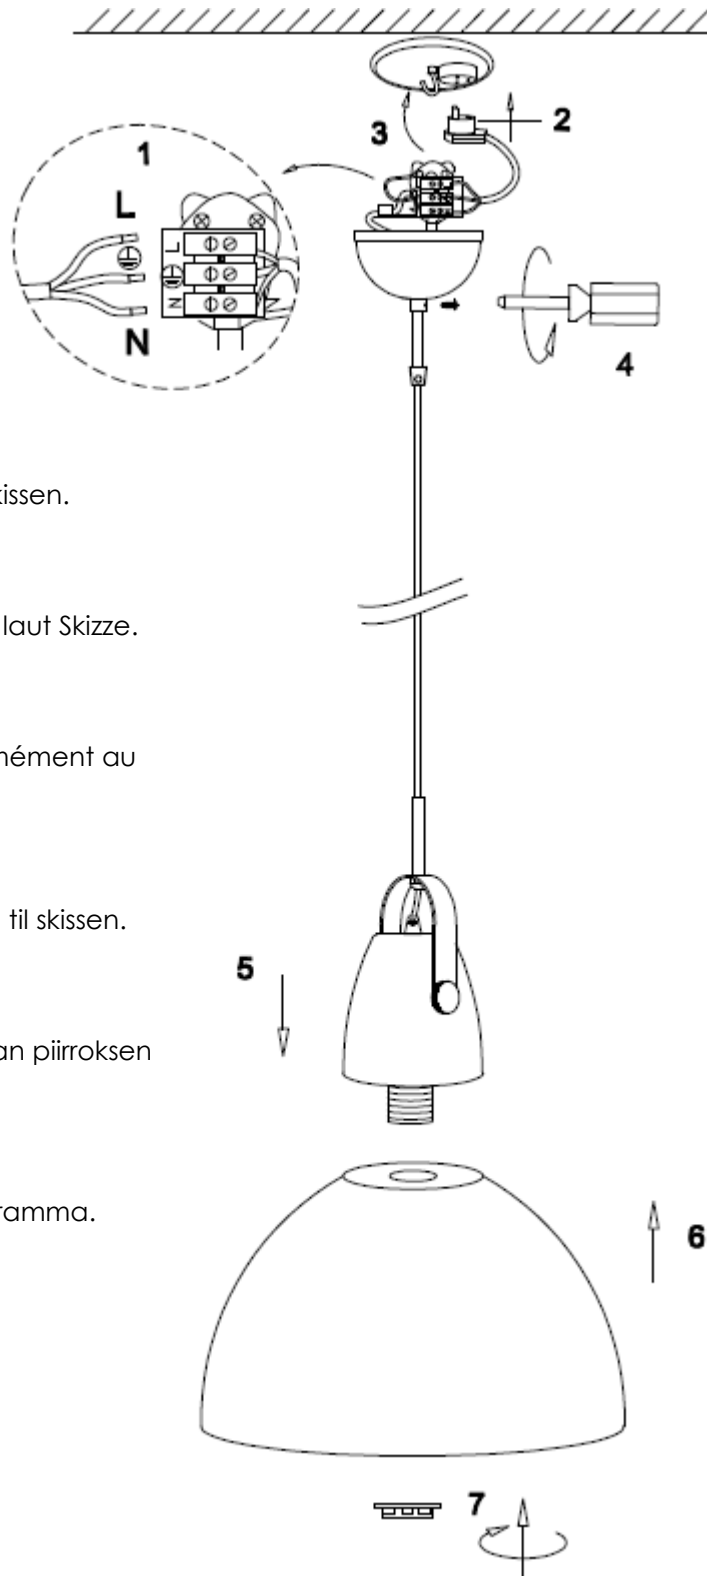

2826340 Hoop

S
Montera lampan enligt skissen.
E27 MAX60W

D
Montieren Sie die Lampe laut Skizze.
E27 MAX60W

F
Montez la lampe conformément au
croquis.
E27 MAX60W

N
Monter lampen i henhold til skissen.
E27 MAX60W

SF
Kiinnitä lamppu alla olevan piirroksen
mukaan.
E27 MAX60W

I
Montare la luce del diagramma.
E27 MAX60W