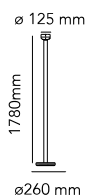

## Bellhop Floor

av Edward Barber & Jay Osgerby , 2021

Golvlampa med indirekt ljus. Bas av cement. Polerad och lackad aluminiumstång i vitt, tegel, cioko och grönt. Reflektor i vitt och grått munblåst, polerat opalglas. Strömsladd med en användbar längd på 270 cm, försedd med pedalbrytare med dimmerfunktion som används för att ställa funktionen till ON/OFF och ställa in ljusflödet till mellan 10 och 100%. Strömtillförsel via kontakt med utbytbara stift.

<b>Montering</b>	Golv
<b>Miljö</b>	Inomhus
<b>Vikt</b>	6,90 Kg
<b>Tillgängliga ljuskällor</b>	1 x COB LED 26W 1232lm 2700K CRI90 [i] DIMMABLE(white body) 1 x COB LED 26W 1023lm 2700K CRI90 [i] DIMMABLE(other colors body)
<b>Nödbelysning</b>	Utan
<b>Dimmer</b>	Included
<b>Spänning</b>	100-240/48V
<b>Effekt</b>	26W
<b>Batteri</b>	Nej
<b>Strömförsörjning ingår</b>	Nej

<b>Sladdlängd</b>	2700mm mm
<b>Material</b>	Aluminium, Glas, Cement

<b>Färger</b>	<ul style="list-style-type: none"> <li><span style="color: green;">●</span> F1070039 - Green</li> <li><span style="color: red;">●</span> F1070075 - Tegel</li> <li><span style="color: brown;">●</span> F1070026 - Cioko</li> <li><span style="color: grey;">●</span> F1070009 - White</li> </ul>
---------------	---