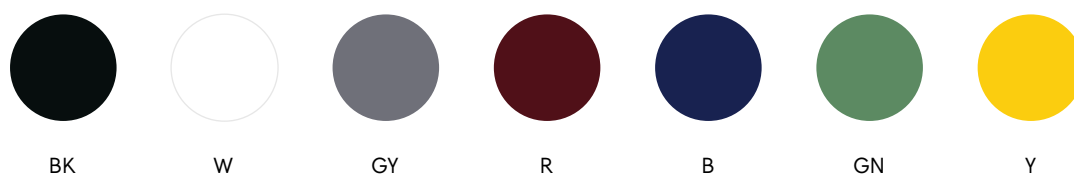

$B+B=BB$
Madame Bovary

$E+E=EE$
Kiss Me

$B+C=BC$
Morning After

$A+B+D=ABD$
La Lava

$A+D+B=ADB$
Cocktail Please

$A+A+B=AAB$
Gone Fishing

$A+B+B=ABB$
Nighty Night

$A+E+F=AEF$
Cat's Hat

$A+B+C=ABC$
Coney Cone

$B+B+C=BBC$
Dance All Night

$B+D+E=BDE$
Prom Queen

$A+B=W-AB$
Wall Lamp

ili ili Modular Lamp

Colour Palette & Coding

Element Colour RAL:

Cable, Ceiling Cup and Wall Base Colour:

*For Wall Lamp black cable (BK) only

One Colour Coding:

CABLE-Y

A-1032

B-1032

D-1032

ABD-1032-Y

Multi Colour Coding: