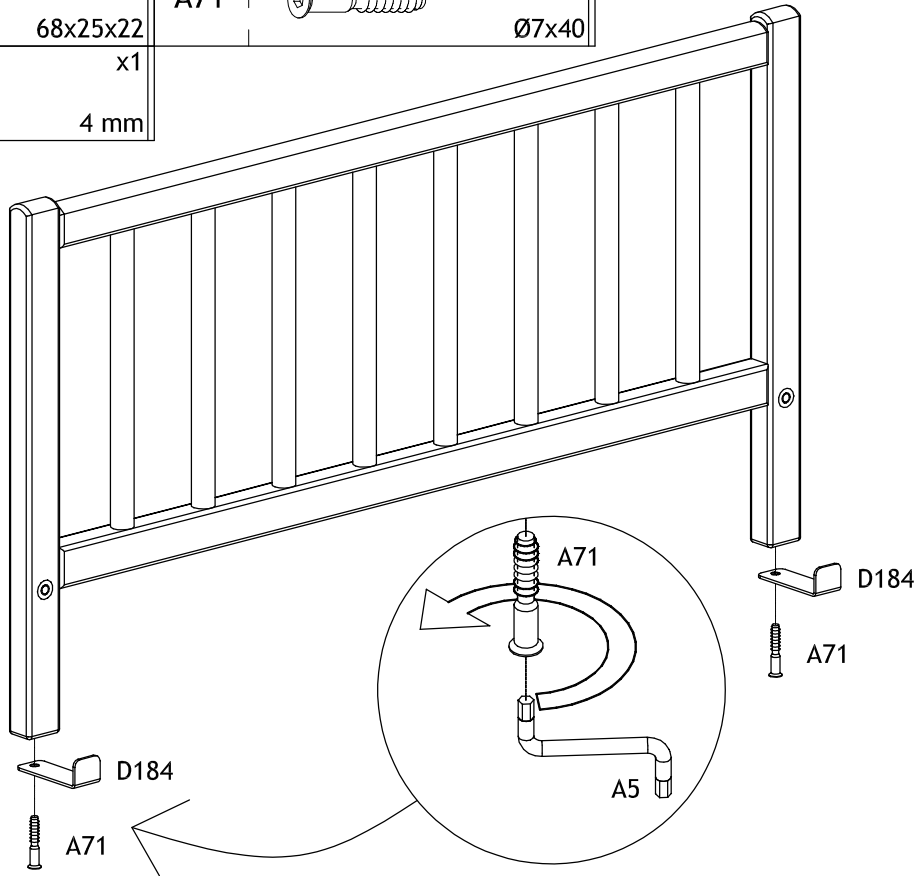

Wood

041415 Sengehest
041415 Bed guard
041415 Rausfallschutz

OLIVER FURNITURE A/S
Ndr. Strandvej 119 A
3150 Hellebæk
Denmark

Tel. +45 4970 7317
www.oliverfurniture.com

Teil-Nr. Pieces-no. Enheds. Nr.	Anzahl Quantities Antal	Colis-Nr. Package-no. Pakke nr.	Maß, mm Dimensions, mm Størrelse, mm	✓
1	1	1/1	766 x 416 x 24	

A5		x1 4 mm	A103		x2 M6/Ø15x12	A71		x2 Ø7x40
D183		x2	D184		x2 68x25x22			

D184		x2 68x25x22	A71		x2 Ø7x40
A5		x1 4 mm			

1.

A5		x1 4 mm	A103		x3 M6/Ø15x12	D183		x2
----	---	------------	------	---	-----------------	------	---	----