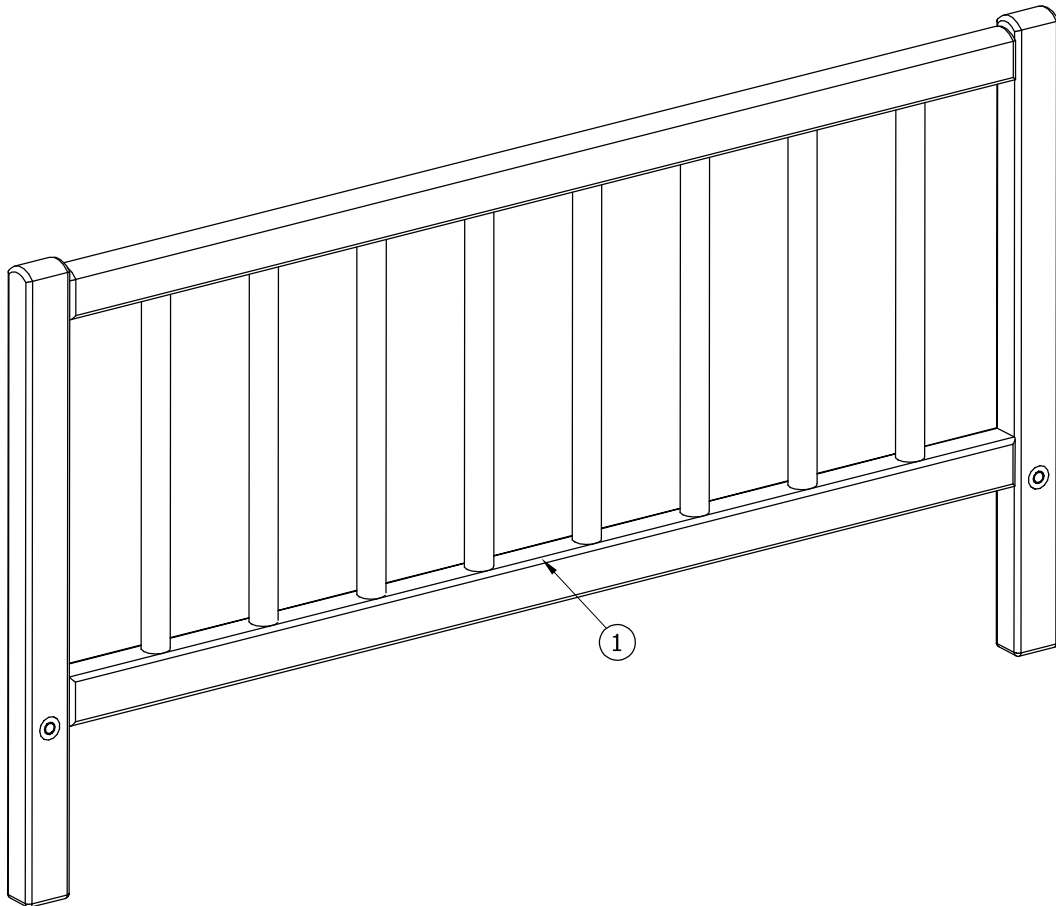

Wood

041415 Sengehest
041415 Bed guard
041415 Rausfallschutz

OLIVER FURNITURE A/S
Ndr. Strandvej 119 A
3150 Hellebæk
Denmark

Tel. +45 4970 7317
www.oliverfurniture.com

Teil-Nr. Pieces-no. Enheds. Nr.	Anzahl Quantities Antal	Colis-Nr. Package-no. Pakke nr.	Maß, mm Dimensions, mm Størrelse, mm	✓
1	1	1/1	766 x 416 x 24	