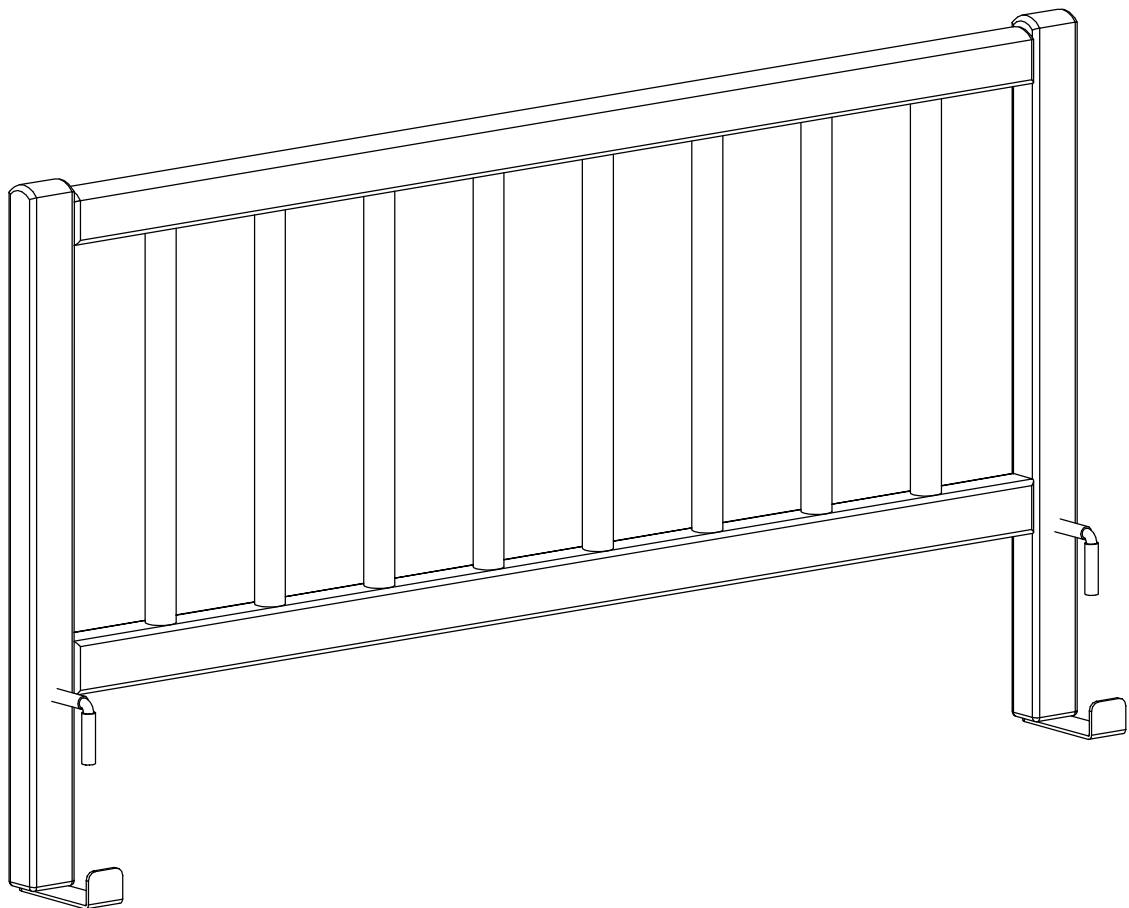

Wood

041415 Sengehest
041415 Bed guard
041415 Rausfallschutz

OLIVER FURNITURE A/S
Ndr. Strandvej 119 A
3150 Hellebæk
Denmark

Tel. +45 4970 7317
www.oliverfurniture.com

Teil-Nr. Pieces-no. Enheds. Nr.	Anzahl Quantities Antal	Colis-Nr. Package-no. Pakke nr.	Maß, mm Dimensions, mm Størrelse, mm	✓
1	1	1/1	766 x 416 x 24	