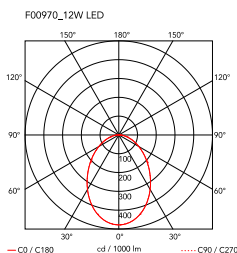

Aim Small cable-plug

av Ronan & Erwan Bouroullec , 2014

Pendlad armatur. Stomme i lackerad aluminiumplåt och skärm i fotoetsat optiskt polykarbonat. Intern reflektor i fotoetsad ABS. Riktbar stomme. Drivs direkt från elnätet. Kabeln har en användbar längd på 9 meter som betyder att lampan kan hängas 3 meter under taket. Vägghaktsversion och dimmer/brytare på kabeln.