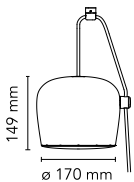

Aim Small cable-plug

av Ronan & Erwan Bouroullec , 2014

Pendlad armatur. Stomme i lackerad aluminiumplåt och skärm i fotoetsat optiskt polykarbonat. Intern reflektor i fotoetsad ABS. Riktbar stomme. Drivs direkt från elnätet. Kabeln har en användbar längd på 9 meter som betyder att lampan kan hängas 3 meter under taket. Vägghaktsversion och dimmer/brytare på kabeln.

Montering	Pendel
Miljö	Inomhus
Vikt	1.9 Kg
Tillgängliga ljuskällor	1 x Multichip LED 12W 725lm 2700K CRI90 [i]
Nödbelysning	Utan
Spänning	230V
Effekt	12W
Batteri	Nej
Strömförsörjning ingår	Ja

Sladdlängd 9000/3000 mm