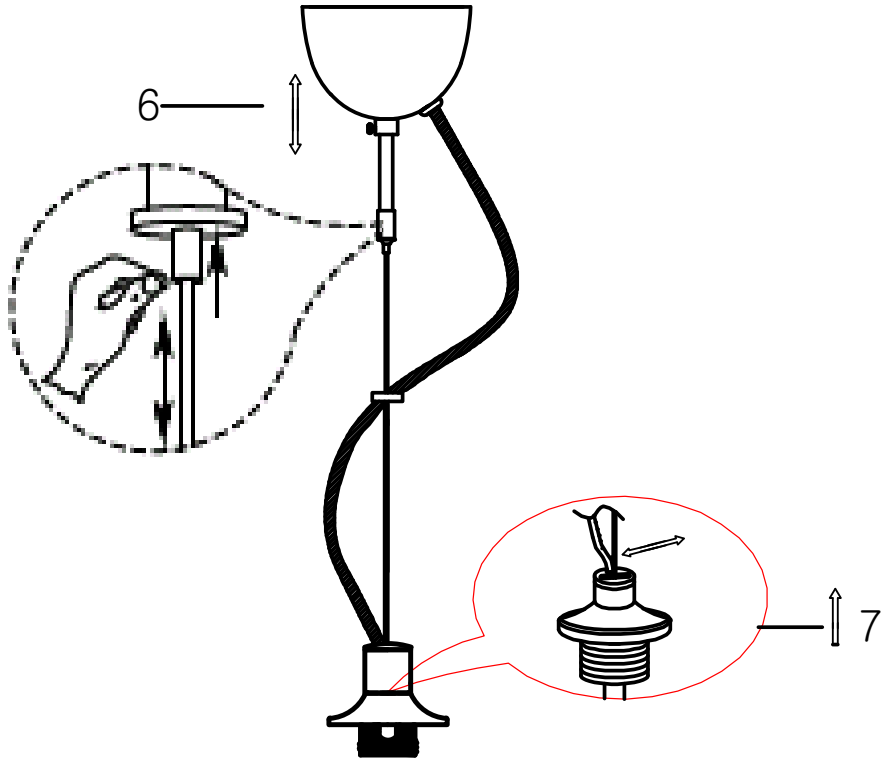

V

E27 1 xMAX60W