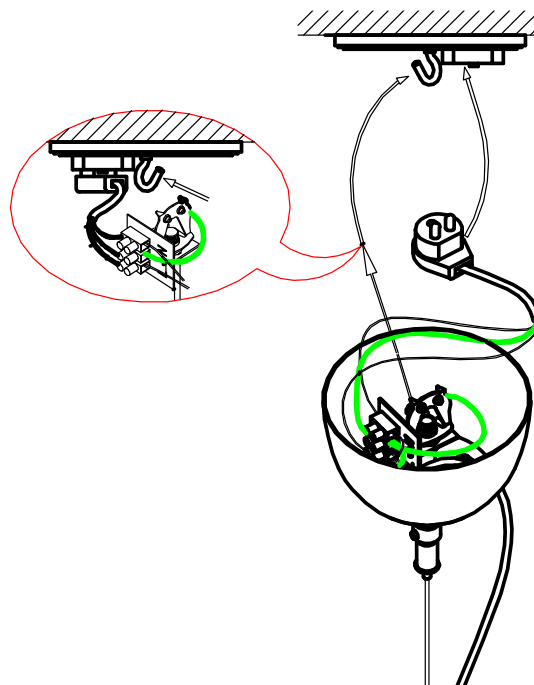

S  
Montera lampan enligt skissen.  
E27 MAX60W

D  
Montieren Sie die Lampe laut Skizze.  
E27 MAX60W

F  
Montez la lampe conformément au croquis.  
E27 MAX60W

I  
Montare la luce del diagramma  
E27 MAX60W

N  
Monter lampen i henhold til skissen.  
E27 MAX60W

SF  
Kiinnitä lamppu alla olevan piirroksen mukaan.  
E27 MAX60W

EN  
Assembly the lamp according to the sketch  
E27 MAX60W

L = Brun/Brown  
N = Blå/blue  
⏚ = gul-grön/yellow-green