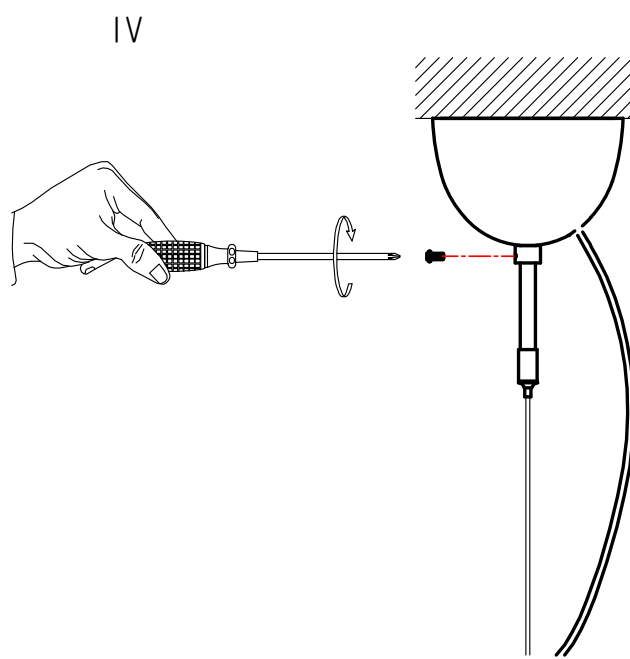

S  
Montera lampan enligt skissen.  
E27 MAX60W

D  
Montieren Sie die Lampe laut Skizze.  
E27 MAX60W

F  
Montez la lampe conformément au croquis.  
E27 MAX60W

I  
Montare la luce del diagramma  
E27 MAX60W

N  
Monter lampen i henhold til skissen.  
E27 MAX60W

SF  
Kiinnitä lamppu alla olevan piirroksen mukaan.  
E27 MAX60W

EN  
Assembly the lamp according to the sketch  
E27 MAX60W

L = Brun/Brown  
N = Blå/blue  
⏚ = gul-grön/yellow-green