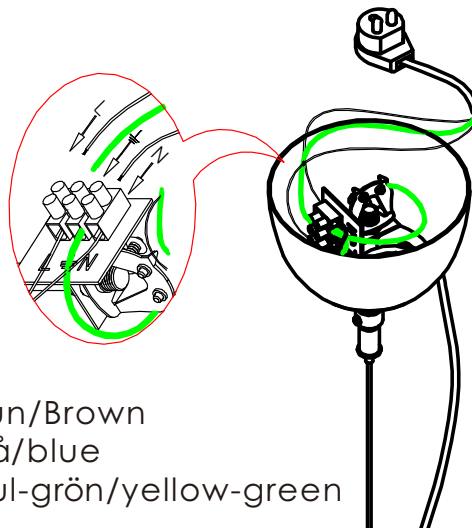

S  
Montera lampan enligt skissen.  
E27 MAX60W

D  
Montieren Sie die Lampe laut Skizze.  
E27 MAX60W

F  
Montez la lampe conformément au croquis.  
E27 MAX60W

I  
Montare la luce del diagramma  
E27 MAX60W

N  
Monter lampen i henhold til skissen.  
E27 MAX60W

SF  
Kiinnitä lamppu alla olevan piirroksen mukaan.  
E27 MAX60W

EN  
Assembly the lamp according to the sketch  
E27 MAX60W

L = Brun/Brown  
N = Blå/blue  
⏚ = gul-grön/yellow-green