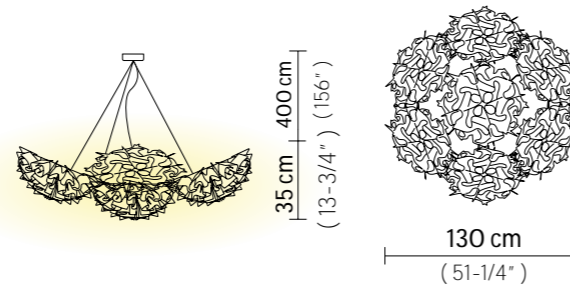

FINISH	PRODUCT CODE	EAN CODE	CANOPY DETAILS
 COUTURE	<b>VELXSXOCTR01RMS0000EU</b> <b>RED WIRE</b>	8024727076713	Ø 12 x h. 3,2 cm  <b>RED WIRE</b>  <b>TRANSP WIRE</b>
	<b>VELXSXOCTR01TMS0000EU</b> <b>TRANSP WIRE</b>	8024727076928	
	<b>ACCESSORIES</b>		
	6M CABLE KIT (must be ordered with lamp) <b>RED WIRE</b>		
	6M CABLE KIT (must be ordered with lamp) <b>TRANSP WIRE</b>		

Packaging: 56 x 55 x h. 23 cm

FINISH	PRODUCT CODE	CANOPY DETAILS
 FOLIAGE	<b>7</b> <b>VELSOVSFLG04T000000EU</b>	Ø 14 x h. 3,2 cm 
 COUTURE	<b>7</b> <b>VELSOVSCTR04T000000EU</b>	Ø 14 x h. 3,2 cm 

FINISH	PRODUCT CODE	DETAILS
 PRISMA	<b>7</b> <b>VELSOVSPRS04T000000EU</b>	Ø 14 x h. 3,2 cm 
 GOLD	<b>7</b> <b>VELSOVSGLD04T000000EU</b>	Ø 14 x h. 3,2 cm 
 SILVER	<b>7</b> <b>VELSOVSSLV04T000000EU</b>	Ø 14 x h. 3,2 cm 
 COPPER	<b>7</b> <b>VELSOVSCPP04T000000EU</b>	Ø 14 x h. 3,2 cm 
 WHITE	<b>7</b> <b>VELSOVSWHT04T000000EU</b>	Ø 14 x h. 3,2 cm 
 BLACK	<b>7</b> <b>VELSOVSBLK04T000000EU</b>	Ø 14 x h. 3,2 cm 