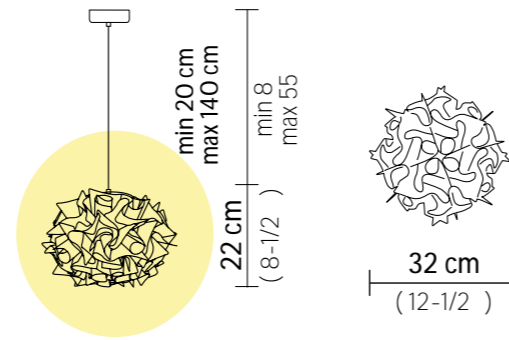

FINISH	PRODUCT CODE	EAN CODE	CANOPY DETAILS
 COUTURE	<b>VELXSXOCTR01RMS0000EU</b> <b>RED WIRE</b>	8024727076713	Ø 12 x h. 3,2 cm  <b>RED WIRE</b>  <b>TRANSP WIRE</b>
	<b>VELXSXOCTR01TMS0000EU</b> <b>TRANSP WIRE</b>	8024727076928	
	<b>ACCESSORIES</b>		
	6M CABLE KIT (must be ordered with lamp) <b>RED WIRE</b>		
	6M CABLE KIT (must be ordered with lamp) <b>TRANSP WIRE</b>		

Packaging: 56 x 55 x h. 23 cm

FINISH	PRODUCT CODE	CANOPY DETAILS
 FOLIAGE	<b>7</b> <b>VELSOVSFLG04T000000EU</b>	Ø 14 x h. 3,2 cm 
 COUTURE	<b>7</b> <b>VELSOVSCTR04T000000EU</b>	Ø 14 x h. 3,2 cm 

FINISH	PRODUCT CODE	DETAILS
 PRISMA	<b>7</b> <b>VELSOVSPRS04T000000EU</b>	Ø 14 x h. 3,2 cm 
 GOLD	<b>7</b> <b>VELSOVSGLD04T000000EU</b>	Ø 14 x h. 3,2 cm 
 SILVER	<b>7</b> <b>VELSOVSSLV04T000000EU</b>	Ø 14 x h. 3,2 cm 
 COPPER	<b>7</b> <b>VELSOVSCPP04T000000EU</b>	Ø 14 x h. 3,2 cm 
 WHITE	<b>7</b> <b>VELSOVSWHT04T000000EU</b>	Ø 14 x h. 3,2 cm 
 BLACK	<b>7</b> <b>VELSOVSBLK04T000000EU</b>	Ø 14 x h. 3,2 cm 

FINISH	PRODUCT CODE	EAN CODE	CANOPY DETAILS
 COUTURE	<b>VELXSXOCTR01RMS0000US</b> <b>RED WIRE</b>	8024727076751	Ø 4,72 x h. 1,26 in   RED WIRE      TRANSP WIRE
	<b>VELXSXOCTR01TMS0000US</b> <b>TRANSP WIRE</b>	8024727076959	
	ACCESSORIES		
	6M CABLE KIT <b>RED WIRE</b>		
	6M CABLE KIT <b>TRANSP WIRE</b>		

With: Magnetic System

Weight: net 21,75 lbs - gross 52,48 lbs

Packaging: 22,05 x 21,65 x h. 9,06 in

FINISH	PRODUCT CODE	EAN CODE	CANOPY DETAILS
 FOLIAGE	<b>7</b> <b>VELSOVSFLG04T000000US</b>	8024727098449	Ø 5,51 x h. 1,26 in 
 COUTURE	<b>7</b> <b>VELSOVSCTR04T000000US</b>	8024727098456	Ø 5,51 x h. 1,26 in 