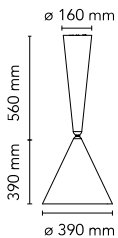

Diabolo

av Achille Castiglioni , 1998

Hängande lampa med direktbelysning designad av A. Castiglioni, som består av en takrosett och diffusor. Hölje i aluminium med utvändig färg med tre olika färgalternativ (skinande vit, bäverbrun och körsbärsröd) och diffusorns invändiga färg är skinande vit. Diffusorn kan flyttas vertikalt från 95 till 240 cm genom att använda kabelrullen i takrosetten. Ljuskällan har ett E27-uttag.