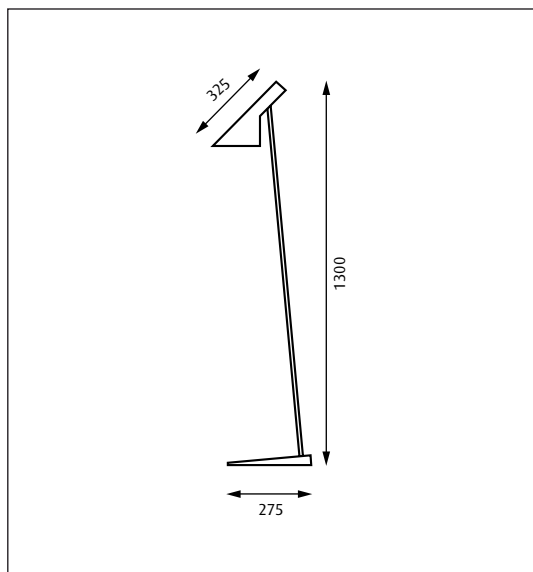

Webblink
772

Radisson SAS Royal Hotel. Köpenhamn, Danmark. Foto: Kaslov Studio

Design
Arne Jacobsen

Koncept
AJ Golv har en skärm med en asymmetrisk form som ger lampan dess karakteristiska ljusbild. Skärmen kan vippas. Lampfoten har ett hål som förhöjer elegansen och lättheten i lampans design. Designspråkets unika kvaliteter har gjort denna lampa till en tidlös och modern klassiker.

Färg/yta
Blå/Grön, gul/grön, petroleum, röd eller sand. Grafitgrå, svart eller vit, våtlackerad.

Material
Skärm: Trycksvarvat stål. Lampfot: Gjuten zink. Stativ: Stål.

Montering
Ledningstyp: Plast med stickpropp. Ledningslängd: 2,6m. Strömbrytare: På ledning.

Vikt
Max. 3,5kg.

Klass
Kapslingsklass IP20. Isolationsklass II.

| Produktkod | Ljuskälla | Färg/yta |
|------------|--------------------|---|
| AJ-G | 1x60W A55 Matt E27 | BLÅ/GRÖNN GUL/GRÖNN PETROLEUM RÖD SAND GRAFITGRÅ SVART VIT |