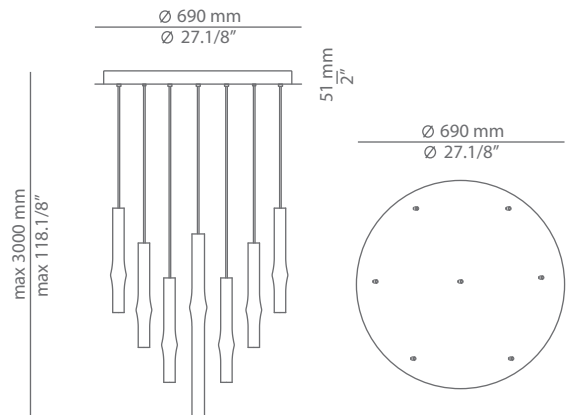

Code	Composition includes
R70.6S1L	1 round canopy 113415XX4 6 units of T-3734C 1 unit of T-3736C 3 drivers 671000034 / Dimmable Triac
	<table border="0"> <tr> <td style="text-align: center;">Canopy</td> <td style="border-left: 1px solid black; text-align: center;">Shade</td> </tr> <tr> <td> <table border="0"> <tr> <td>■ 26 BLK</td> <td>Black</td> </tr> <tr> <td>■ 71 WH</td> <td>White</td> </tr> </table> </td> <td style="border-left: 1px solid black;"> <table border="0"> <tr> <td>■ 26 BLK</td> <td>Black</td> </tr> <tr> <td>■ 61 S GLD</td> <td>Satin Gold</td> </tr> </table> </td> </tr> </table>