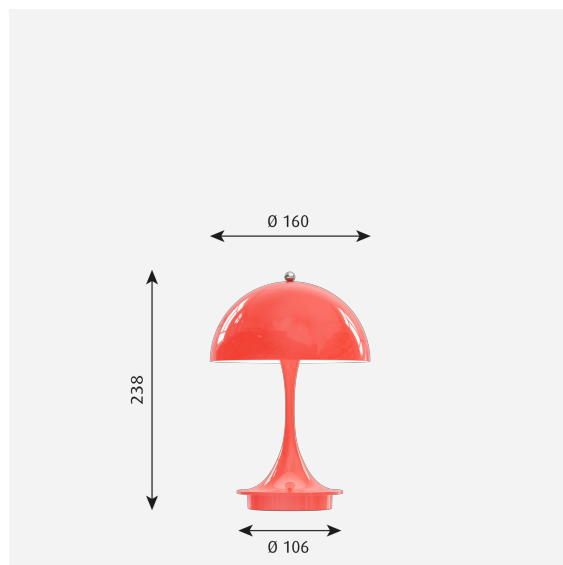

Montering

Kabelns längd: 1,5 m. Strömförsörjning: USB-kabel för vanlig USB-adapter (min. 1,5 A) eller trådlös Qi-laddare. Vit ljusindikator på basen vid laddning. Strömbrytare: Strömbrytare på basen. Batterier: 3 x AA NIMH, uppladdningsbar och utbytbar. Batteriets livslängd: 5 timmar vid 100%. Dimmer med steg, kort tryckning: 0%/10%/33%/100%. Funktion för att ställa in en fast ljusnivå.

Färg/yta

Opalvit Akrylskärm med vitt stativ. Opalgrå Akrylskärm med höglansförkromat stativ. Ljuserosa, Ljusblå, Korall, pulverlackerad.

Material

Skärm: Formpressat stål eller formgjuten opalgrå akryl eller opalvit akryl. Bas och armaturhus: Formgjutet aluminium

Storlekar och vikt

Bredd x höjd x längd (mm) | 160 x 232 x 160 Max. 0,4 kg | 160 x 238 x 160 Max. 0,4 kg

Klass

Kapslingsklass IP44. Isolationsklass III.

Ljuskälla

LED 2700K 2.5W

Lumen: 230

Information

Observera att Panthella Portable levereras med USB-kabel men utan adapter och Qi-laddare. Separat USB-adapter finns som tillbehör. Kompatibel med vanliga USB-adaptrar (min 1,5 A) och trådlösa Qi-laddare. Vit ledning för varianterna i vit opal och blekrosa. Svart ledning för andra varianter.

Produktfamilj