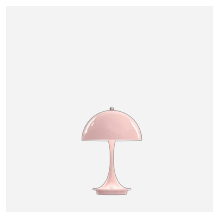

# Panthella Portable V2

Panthella Portable V2 - 5744612623

Denna bärbara bordslampa avger ett bländfritt, mjukt och behagligt ljus. Varianterna med metallskärm reflekterar ljuset nedåt och ger en behaglig belysning som skapas av den inre, vitmålade skärmen och reflektionen från det trumpetformade stativet. De opalfärgade akrylvarianterna ger ett mildt ljus och en subtil stämning tack vare transparensen i kombination med reflektionen från det nedåtriktade ljuset på skärmens insida.

## Produktfamilj

Panthella Bord

Panthella Golv

Panthella MINI

Panthella Portable

Panthella Bord 320

Panthella Portable Metal