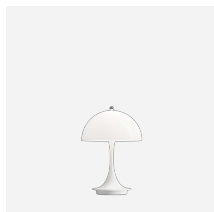

Panthella Portable