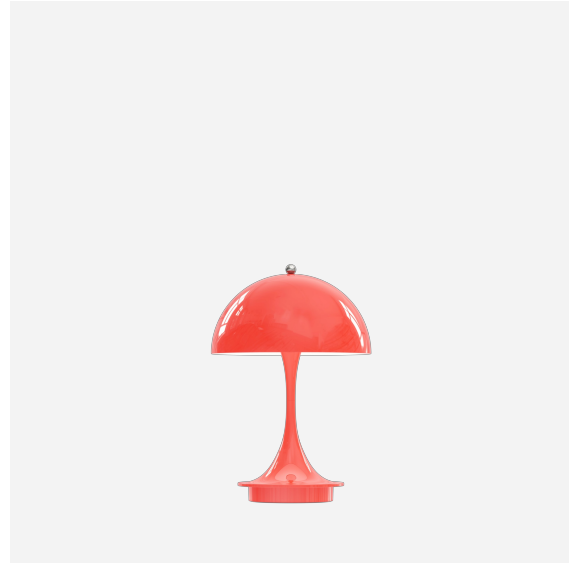

# Panthella Portable V2

Panthella Portable V2 - 5744612623

Denna bärbara bordslampa avger ett bländfritt, mjukt och behagligt ljus. Varianterna med metallskärm reflekterar ljuset nedåt och ger en behaglig belysning som skapas av den inre, vitmålade skärmen och reflektionen från det trumpetformade stativet. De opalfärgade akrylvarianterna ger ett mildt ljus och en subtil stämning tack vare transparensen i kombination med reflektionen från det nedåtriktade ljuset på skärmens insida.

## Verner Panton

Verner Panton (1926-1998) är känd för sin inspirerande och färgstarka personlighet. En unik person med en särskild känsla för färg, form, ljusfunktion och rymd. Under loppet av sin karriär introducerade Verner Panton en serie moderna lampor med personligheter som var olika alla hans skandinaviska samtida kollegers verk.