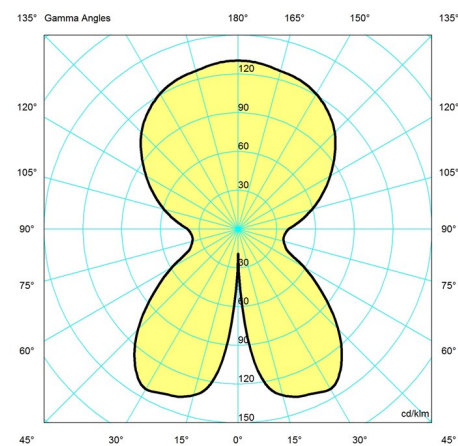

Polär

Reservdelar och tillbehör

Product

ADAPTOR USB WHT
PANTHELLA PORTABLE SHADE OPAL
PANTHELLA PORT TOP NUT
PANTHELLA PORT DIFFUSER W/SCREWS
PANTHELLA PORTABLE SHADE OPAL GREY
ADAPTOR USB BLACK

Variant number

5744166674
5744166742
5744166755
5744168083
5744168096
5744168410

Dataspecifikationer

Färg	Korall	Längd	160
Bredd	160	Höjd	232
Inbyggnadshöjd	-	IP-klass	44
Klass	III	Nettovikt	0.4
Vänteläge (W)	-	Power Factor (P = 100 % / P = 50 %)	-
Inrush Current	-	Ljuskälla	LED 2700K 2.5W