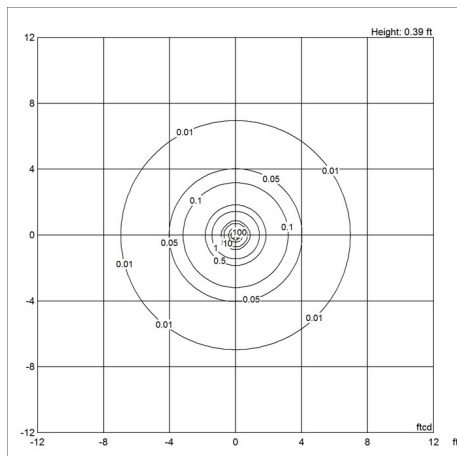

Ljusfördelningsdiagram

Isolux

Reservdelar och tillbehör

Product

ADAPTOR USB WHT
PANTHELLA PORTABLE SHADE OPAL
PANTHELLA PORT TOP NUT
PANTHELLA PORT DIFFUSER W/SCREWS
PANTHELLA PORTABLE SHADE OPAL GREY
ADAPTOR USB BLACK

Variant number

5744166674
5744166742
5744166755
5744168083
5744168096
5744168410

Dataspecifikationer

Färg	Korall	Längd	160
Bredd	160	Höjd	232
Inbyggnadshöjd	-	IP-klass	44
Klass	III	Nettovikt	0.4
Vänteläge (W)	-	Power Factor (P = 100 % / P = 50 %)	-
Inrush Current	-	Ljuskälla	LED 2700K 2.5W