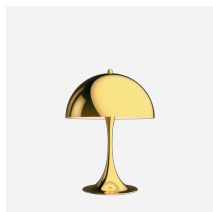

Panthella Bord 320