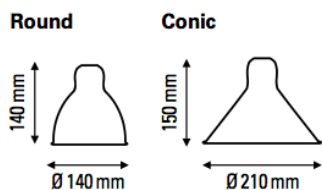

SHADE CLASSIC

RÉFLECTEURS SHADES