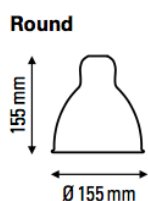

* Dans la limite des stocks disponibles · Within the limit of available stock

SHADE CLASSIC

RÉFLECTEURS SHADES

COULEURS DES RÉFLECTEURS SHADES COLORS

LAMPES COMPATIBLES COMPATIBLE LAMPS

SHADE 206

RÉFLECTEUR SHADE