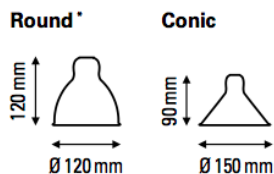

LA LAMPE GRAS

réflecteurs · shades

477

SHADE SMALL

RÉFLECTEURS SHADES

COULEURS DES RÉFLECTEURS SHADES COLORS

LAMPE COMPATIBLE

COMPATIBLE LAMP