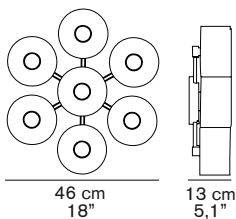

### DIMENSIONI/DIMENSIONS

### IMBALLO/PACKAGING

dim./dim. 52x52x30 cm / 20,5"x20,5"x11,8"  
volume/volume 0,0811 m<sup>3</sup> / 2,86 ft<sup>3</sup>  
peso/weight 8,5 kg / 16,5 lb