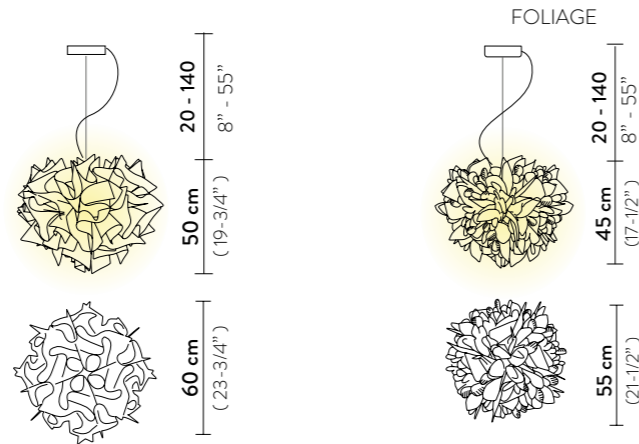

Packaging: 56 x 55 x h. 23 cm

FINISH	PRODUCT CODE	CANOPY DETAILS
 FOLIAGE	7 VELSOVSFLG04T000000EU	Ø 14 x h. 3,2 cm 
 COUTURE	7 VELSOVSCTR04T000000EU	Ø 14 x h. 3,2 cm 

FINISH	PRODUCT CODE	DETAILS
 PRISMA	7 VELSOVSPRS04T000000EU	Ø 14 x h. 3,2 cm 
 GOLD	7 VELSOVSGLD04T000000EU	Ø 14 x h. 3,2 cm 
 SILVER	7 VELSOVSSLV04T000000EU	Ø 14 x h. 3,2 cm 
 COPPER	7 VELSOVSCPP04T000000EU	Ø 14 x h. 3,2 cm 
 WHITE	7 VELSOVSWHT04T000000EU	Ø 14 x h. 3,2 cm 
 BLACK	7 VELSOVSBLK04T000000EU	Ø 14 x h. 3,2 cm 

With: Magnetic hanging System

Weight: net 4,56 lbs - gross 11,46 lbs

net 5,29 lbs - gross 11,46 lbs (AUREA)

Packaging: 24,02 x 24,02 x h. 24,8 in

FINISH	PRODUCT CODE	EAN CODE	CANOPY DETAILS
 AUREA	VELSL00WHG01R00000US RED WIRE	8024727102719	Ø 4,72 x h. 1,26 in  RED WIRE TRANSP WIRE
	VELSL00WHG01T00000US TRANSP WIRE	8024727102726	
	ACCESSORIES		
	6M CABLE KIT RED WIRE		
	6M CABLE KIT TRANSP WIRE		
 FOLIAGE	VELSL00FLG01R00000US RED WIRE	8024727084756	Ø 4,72 x h. 1,26 in  RED WIRE TRANSP WIRE
	VELSL00FLG01T00000US TRANSP WIRE	8024727084862	
	ACCESSORIES		
	6M CABLE KIT RED WIRE		
	6M CABLE KIT TRANSP WIRE		
 COUTURE	VELSL00CTR01R00000US RED WIRE	8024727073354	Ø 4,72 x h. 1,26 in  RED WIRE TRANSP WIRE
	VELSL00CTR01T00000US TRANSP WIRE	8024727077628	
	ACCESSORIES		
	6M CABLE KIT RED WIRE		
	6M CABLE KIT TRANSP WIRE		
 PRISMA	VELSL00PRS01T00000US	8024727066363	Ø 4,72 x h. 1,26 in 
	ACCESSORIES		
	6M CABLE KIT		