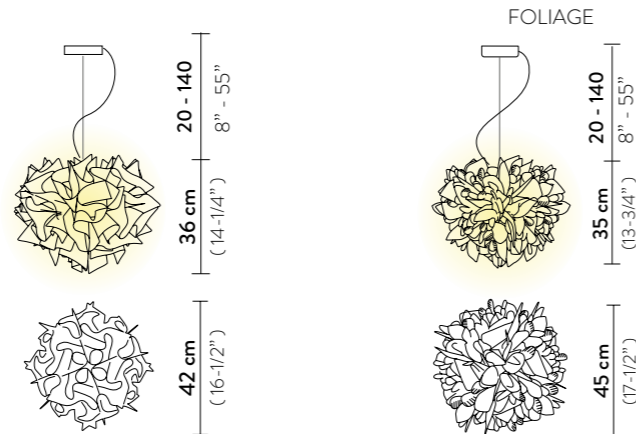

With: Magnetic hanging System

Weight: net 4,56 lbs - gross 11,46 lbs

net 5,29 lbs - gross 11,46 lbs (AUREA)

Packaging: 24,02 x 24,02 x h. 24,8 in

FINISH	PRODUCT CODE	EAN CODE	CANOPY DETAILS
 AUREA	VELSL00WHG01R00000US RED WIRE	8024727102719	Ø 4,72 x h. 1,26 in  RED WIRE TRANSP WIRE
	VELSL00WHG01T00000US TRANSP WIRE	8024727102726	
	ACCESSORIES		
	6M CABLE KIT RED WIRE		
	6M CABLE KIT TRANSP WIRE		
 FOLIAGE	VELSL00FLG01R00000US RED WIRE	8024727084756	Ø 4,72 x h. 1,26 in  RED WIRE TRANSP WIRE
	VELSL00FLG01T00000US TRANSP WIRE	8024727084862	
	ACCESSORIES		
	6M CABLE KIT RED WIRE		
	6M CABLE KIT TRANSP WIRE		
 COUTURE	VELSL00CTR01R00000US RED WIRE	8024727073354	Ø 4,72 x h. 1,26 in  RED WIRE TRANSP WIRE
	VELSL00CTR01T00000US TRANSP WIRE	8024727077628	
	ACCESSORIES		
	6M CABLE KIT RED WIRE		
	6M CABLE KIT TRANSP WIRE		
 PRISMA	VELSL00PRS01T00000US	8024727066363	Ø 4,72 x h. 1,26 in 
	ACCESSORIES		
	6M CABLE KIT		

With: Magnetic hanging System

Weight: net 2,54 lbs - gross 5,73 lbs

net 3,53 lbs - gross 5,73 lbs (AUREA)

Packaging: 18,11 x 18,5 x h. 16,93 in

FINISH	PRODUCT CODE	EAN CODE	CANOPY DETAILS
 AUREA	VELSS00WHG01R00000US RED WIRE	8024727102856	Ø 4,72 x h. 1,26 in  
	VELSS00WHG01T00000US TRANSP WIRE	8024727102863	
	ACCESSORIES		
	6M CABLE KIT RED WIRE		
	6M CABLE KIT TRANSP WIRE		
 FOLIAGE	VELSS00FLG01R00000US RED WIRE	8024727084817	Ø 4,72 x h. 1,26 in  
	VELSS00FLG01T00000US TRANSP WIRE	8024727084916	
	ACCESSORIES		
	6M CABLE KIT RED WIRE		
	6M CABLE KIT TRANSP WIRE		
 COUTURE	VELSS00CTR01R00000US RED WIRE	8024727073293	Ø 4,72 x h. 1,26 in  
	VELSS00CTR01T00000US TRANSP WIRE	8024727077611	
	ACCESSORIES		
	6M CABLE KIT RED WIRE		
	6M CABLE KIT TRANSP WIRE		
 PRISMA	VELSS00PRS01T00000US	8024727066295	Ø 4,72 x h. 1,26 in 
	ACCESSORIES		
	6M CABLE KIT		