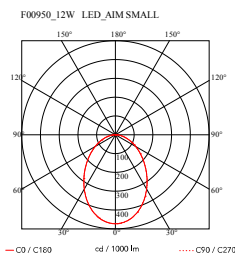

Aim Small

av Ronan & Erwan Bouroullec , 2014

Pendlad armatur. Stomme i lackerad aluminiumplåt och skärm i fotoetsad optiskt polykarbonat. Intern reflektor i fotoetsad PC. Riktbar stomme. Drivs direkt från elnätet. LED-lampan kan dimmas med en "Triac for Led"-dimmer som godkänts av Flos. Flos ansvarar inte för felaktiga elinstallationer. Kabeln har en användbar längd på 9 meter som betyder att lampan kan hängas 3 meter under taket. Kopp som möjliggör anslutning av upp till 5 Aim Small finns tillgänglig.