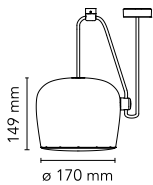

Aim Small

av Ronan & Erwan Bouroullec , 2014

Pendlad armatur. Stomme i lackerad aluminiumplåt och skärm i fotoetsad optiskt polykarbonat. Intern reflektor i fotoetsad PC. Riktbar stomme. Drivs direkt från elnätet. LED-lampan kan dimmas med en "Triac for Led"-dimmer som godkänts av Flos. Flos ansvarar inte för felaktiga elinstallationer. Kabeln har en användbar längd på 9 meter som betyder att lampan kan hängas 3 meter under taket. Kopp som möjliggör anslutning av upp till 5 Aim Small finns tillgänglig.

Sladdlängd 9000/3000 mm

Material Aluminium, Polykarbonat

Färger	● F0095039 - Ivy anodized
	● F0095023 - Blue steel anodized
	● F0095054 - Light silver anodized
	● F0095009 - White
	● F0095030 - Black

Aim Small