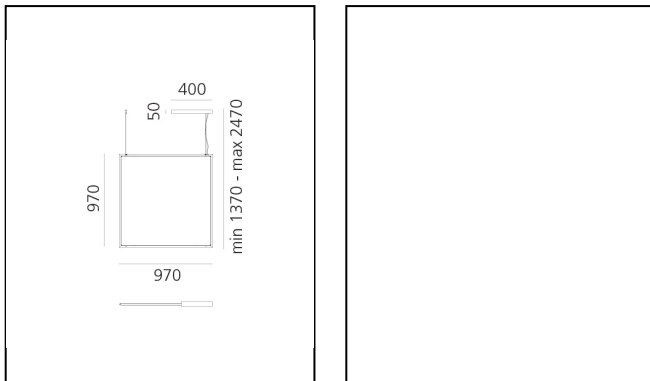

## LUMINAIRE

- Watt: **36W**
- Voltage: **220-240V**
- Delivered lumens output: **1708lm**
- Efficiency: **100%**
- Efficacy: **47.44lm/W**
- CRI: **80**
- Dimmable Typology: **APP**

## DIMENSIONS

- Length: **cm 97**
- Width: **cm 1.7**
- Height: **cm 97**
- Max Height from ceiling: **cm 247**